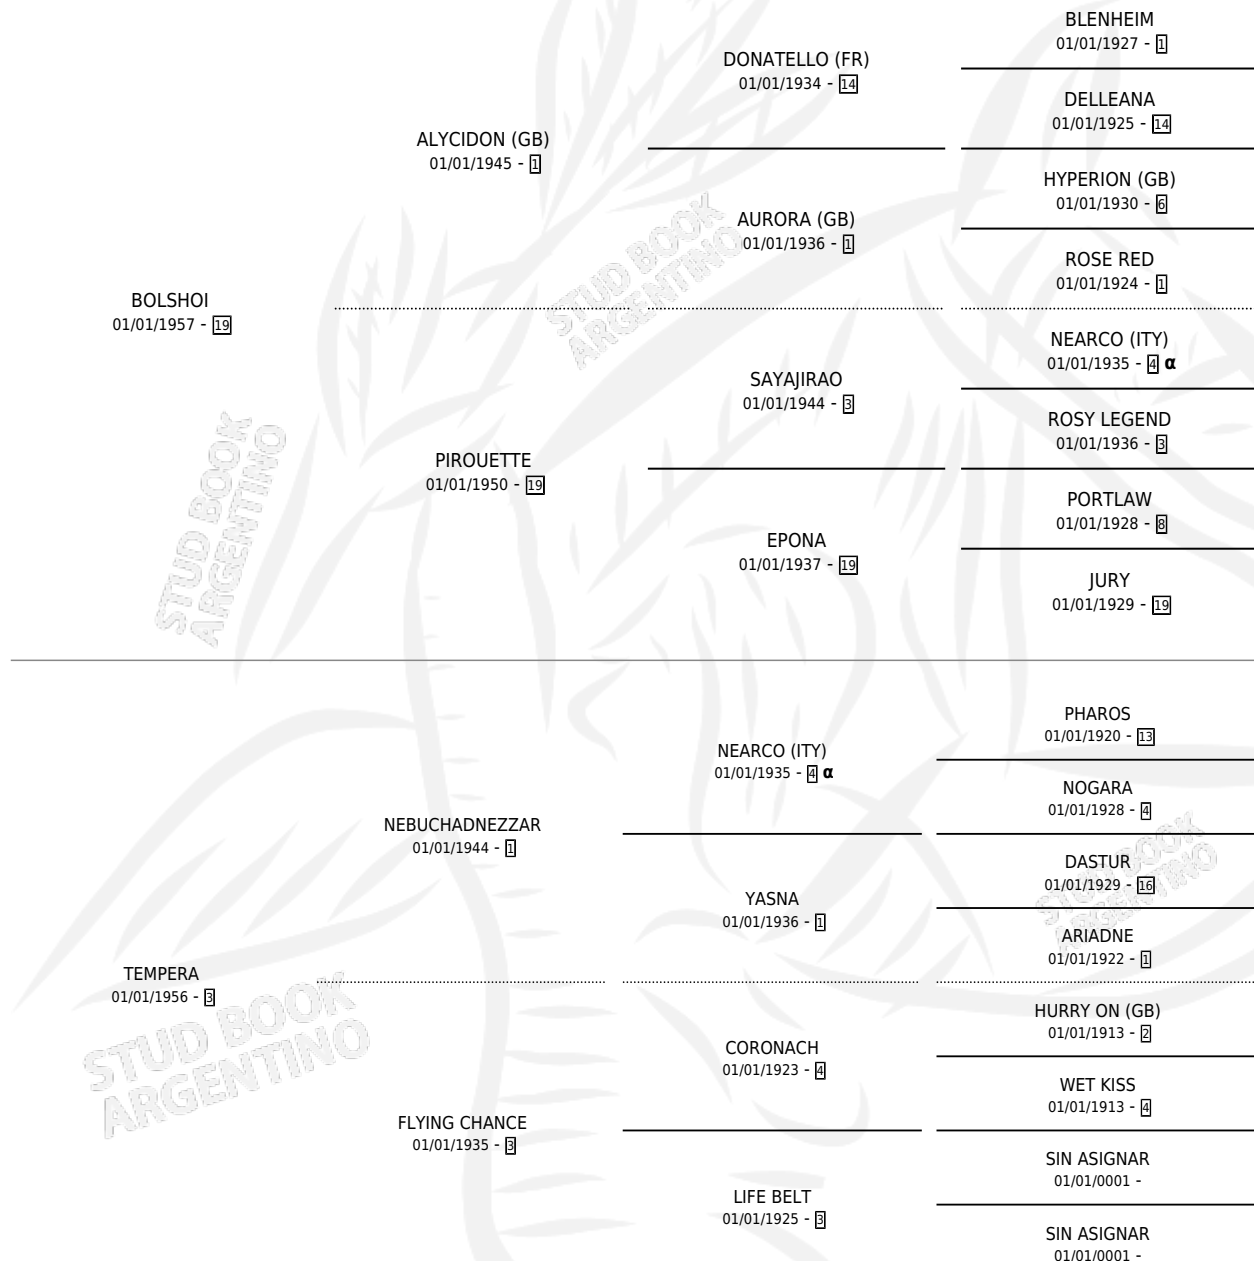

TEMPLADUSHKA

por **BOLSHOI** y **TEMPERA** por **NEBUCHADNEZZAR**

PEDIGREE

Argentina · Hembra · Zaino Colorado · SP · 01/01/1966
Familia 3-e · Volumen 26

ESTADO

TIPIFICACIÓN SANGUÍNEA	X
TIPIFICACIÓN POR ADN	X
PASAPORTE	X
IDENTIFICACIÓN POR MICROCHIP	X
REPRODUCTOR	X

Lugar de nacimiento: Campo particular

Criador: Sin dato

~

HIJOS

	MACHOS	HEMBRAS
3 NACIERON	2	1
1 CORRIERON	1	0
1 GANARON	1	0
0 GANADORES CL	0 GANADORES GR	0 GANADORES G1

INBREEDING : **α**

TEMPLADUSHKA

Datos oficiales del Stud Book Argentino