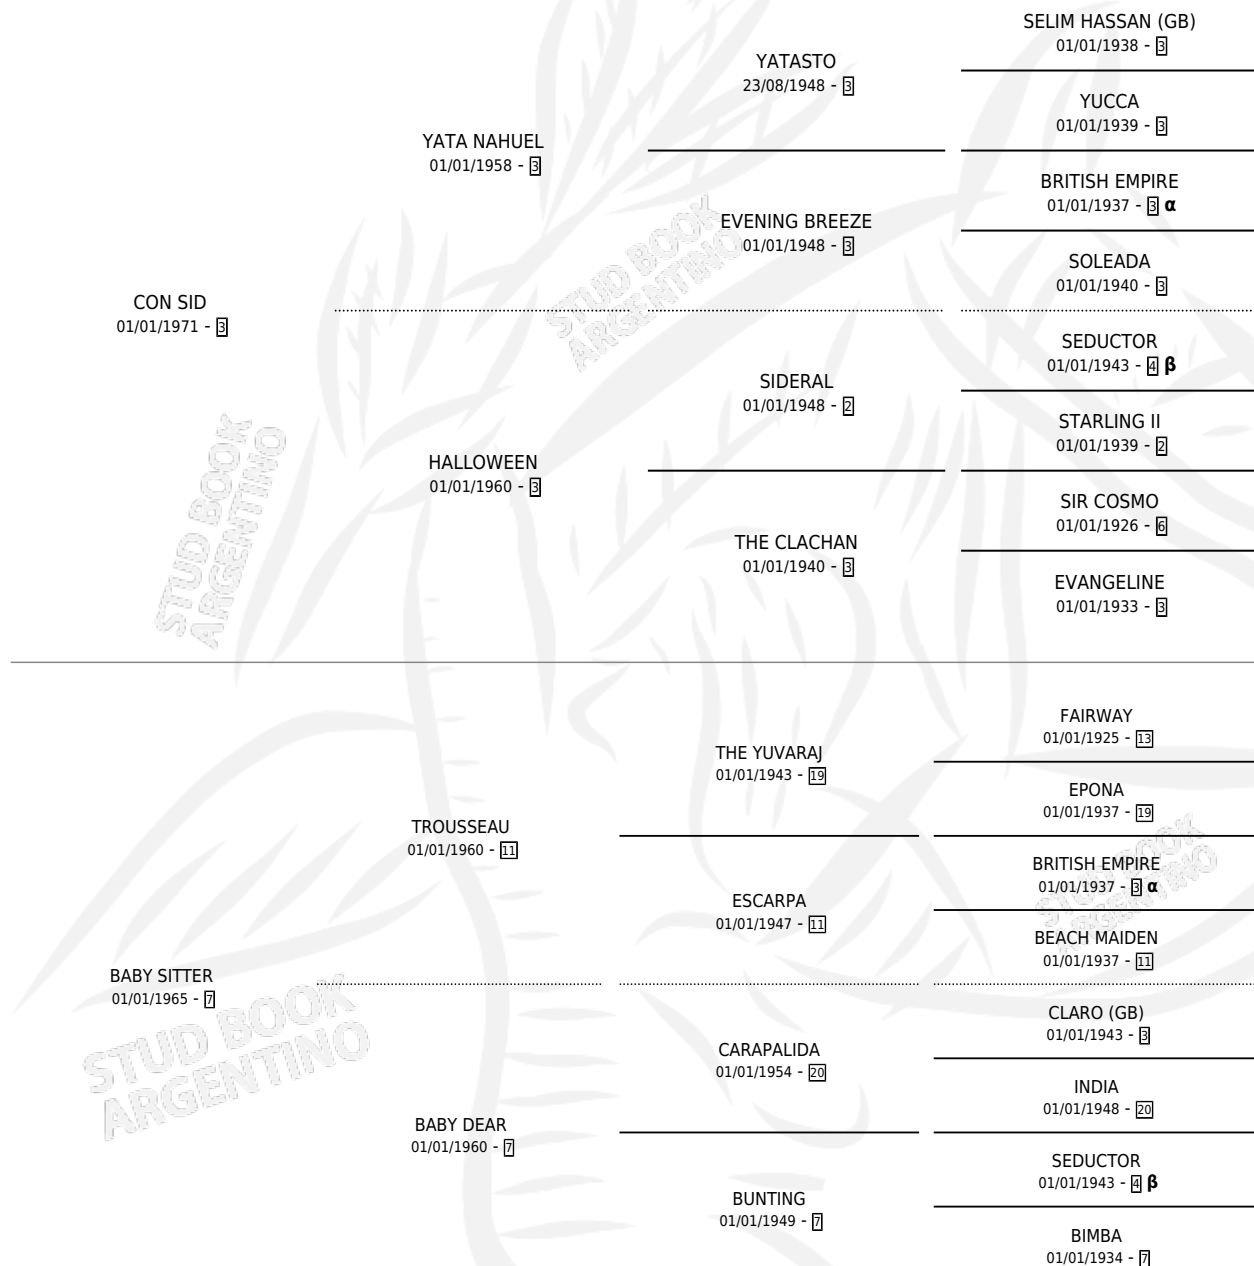

# BURACO

por CON SID y BABY SITTER por TROUSSEAU

Argentina · Macho · Zaino · SP · 06/09/1980  
Familia 7 · Volumen 30

## ESTADO

TIPIFICACIÓN SANGUÍNEA	X
TIPIFICACIÓN POR ADN	X
PASAPORTE	X
IDENTIFICACIÓN POR MICROCHIP	X
REPRODUCTOR	X

**Lugar de nacimiento:** Campo particular

**Criador:** Sin dato

## PEDIGREE

INBREEDING :  $\alpha, \beta$