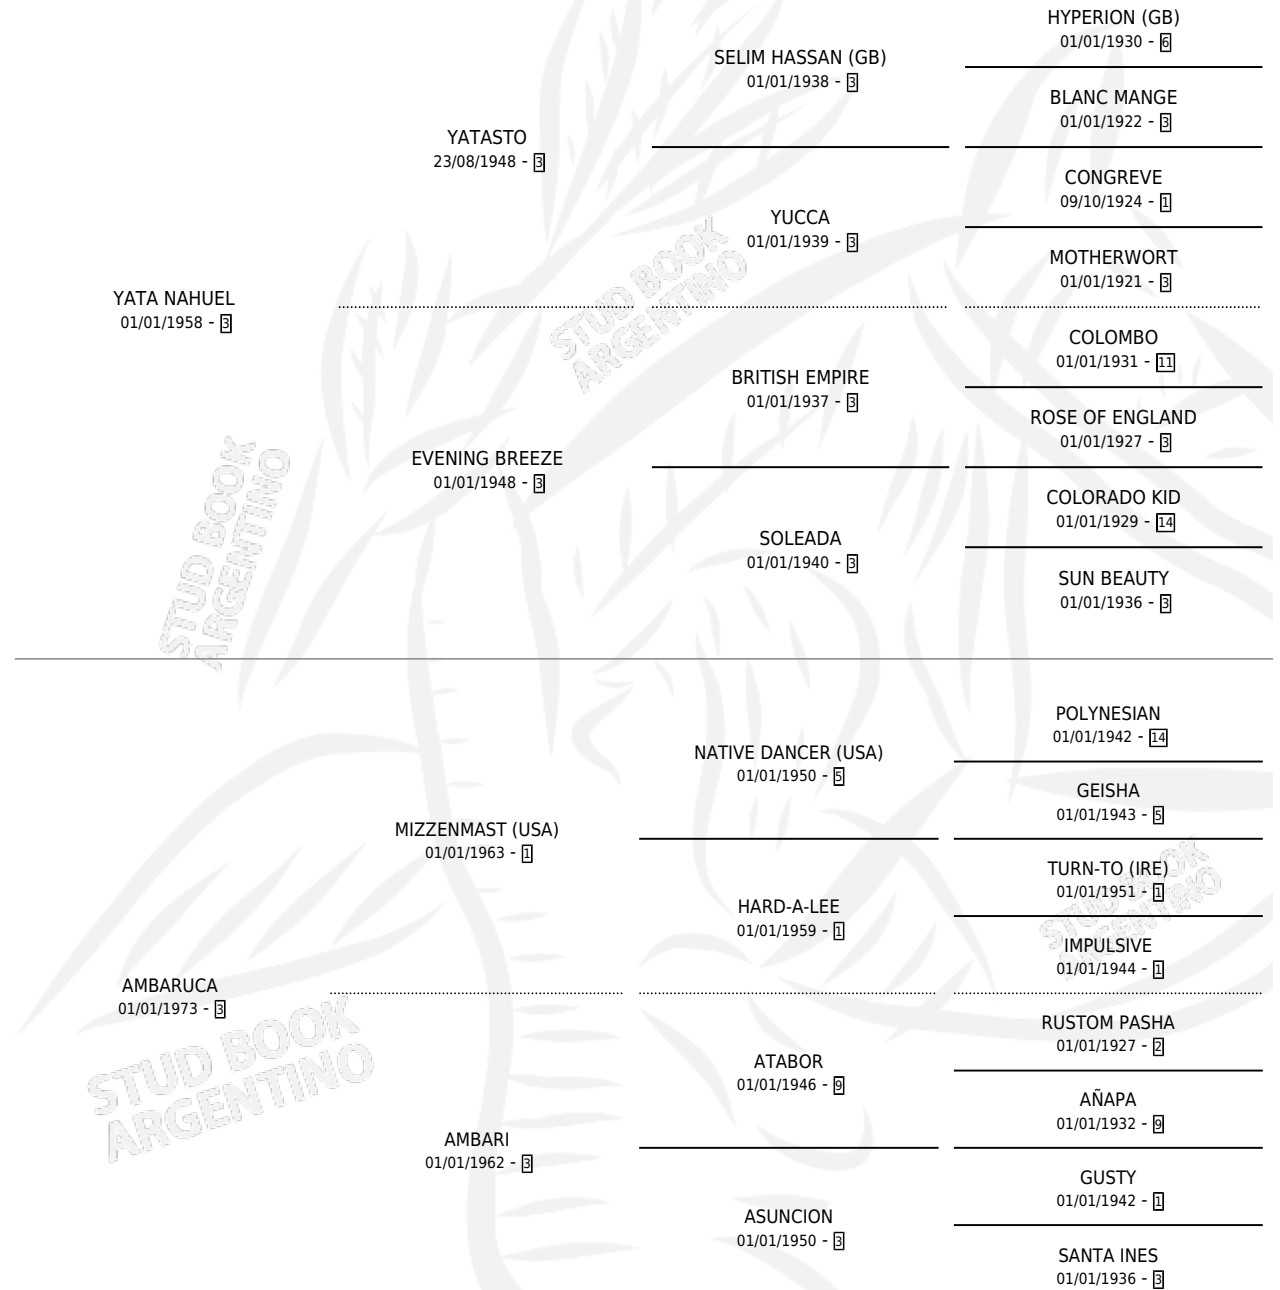

CON MILONGA

por YATA NAHUEL y AMBARUCA por MIZZENMAST (USA)

Argentina · Hembra · Zaino · SP · 13/08/1980
Familia 3-f · Volumen 30

ESTADO

TIPIFICACIÓN SANGUÍNEA	✓
TIPIFICACIÓN POR ADN	X
PASAPORTE	X
IDENTIFICACIÓN POR MICROCHIP	X
REPRODUCTOR	✓

Lugar de nacimiento: Campo particular

Criador: Revancha

~

HIJOS

	MACHOS	HEMBRAS
9 NACIERON	5	4
5 CORRIERON	4	1
4 GANARON	3	1
0 GANADORES CL	0 GANADORES GR	0 GANADORES G1

PEDIGREE

CAMPAÑA

Solo carreras oficiales de Argentina