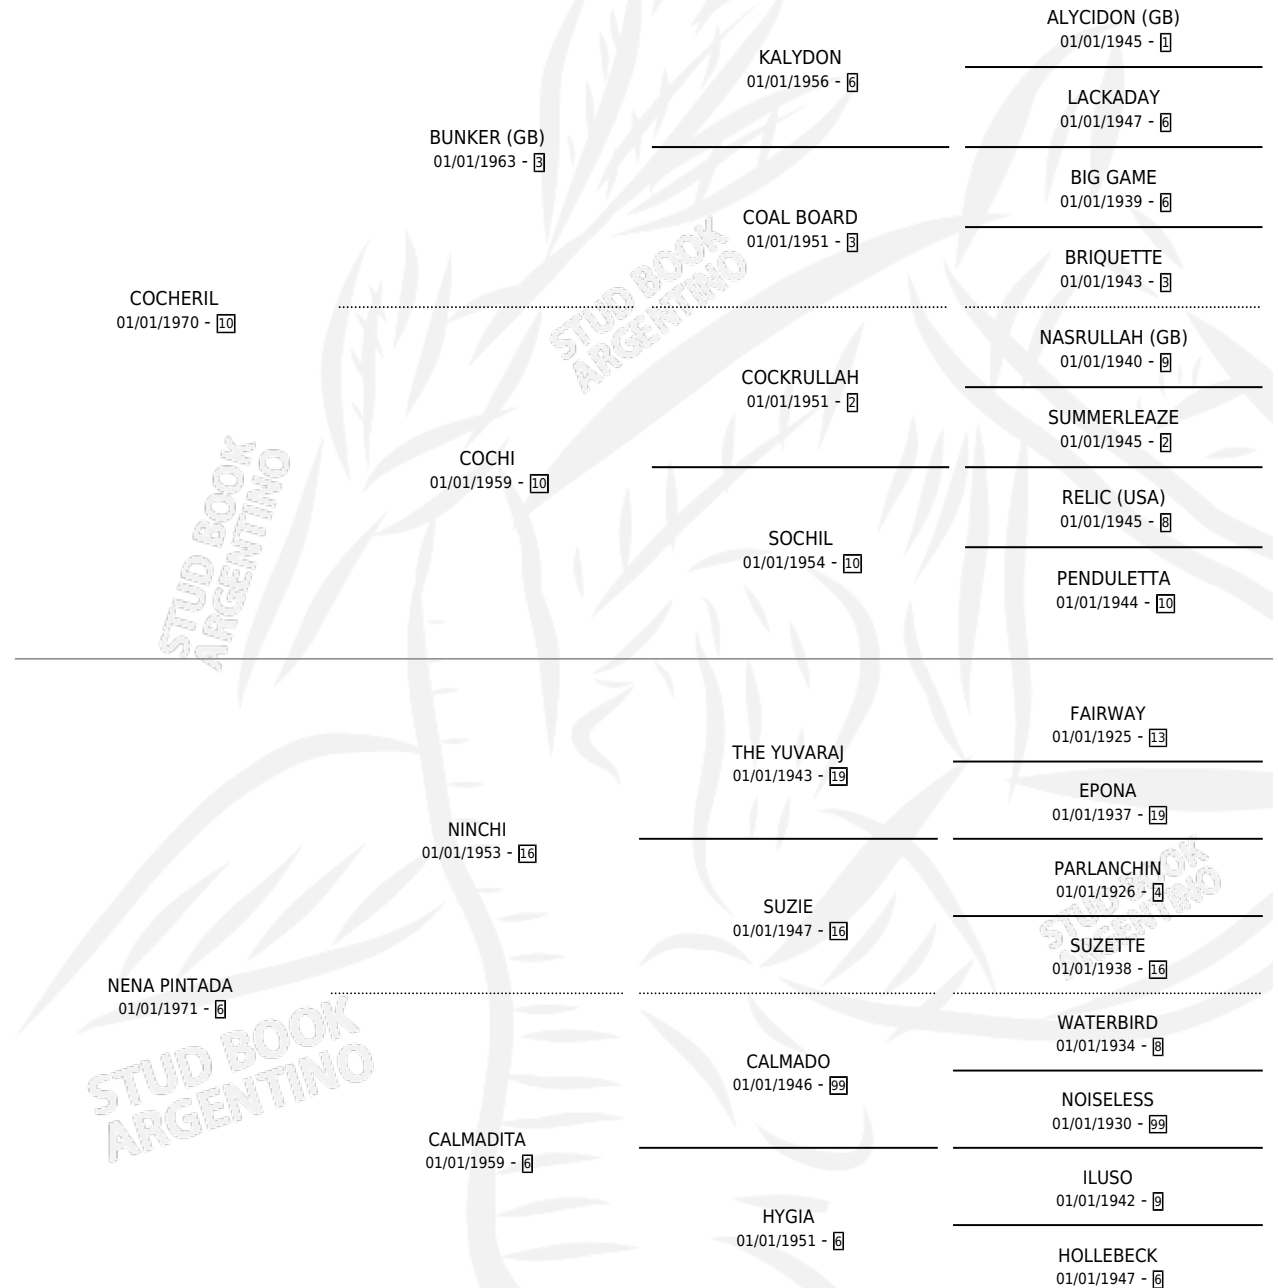

COFRADE

por COCHERIL y NENA PINTADA por NINCHI

Argentina · Macho · Zaino · SP · 09/09/1980
Familia 6-f · Volumen 30

ESTADO

TIPIFICACIÓN SANGUÍNEA	X
TIPIFICACIÓN POR ADN	X
PASAPORTE	X
IDENTIFICACIÓN POR MICROCHIP	X
REPRODUCTOR	X

Lugar de nacimiento: Campo particular

Criador: Sin dato

PEDIGREE