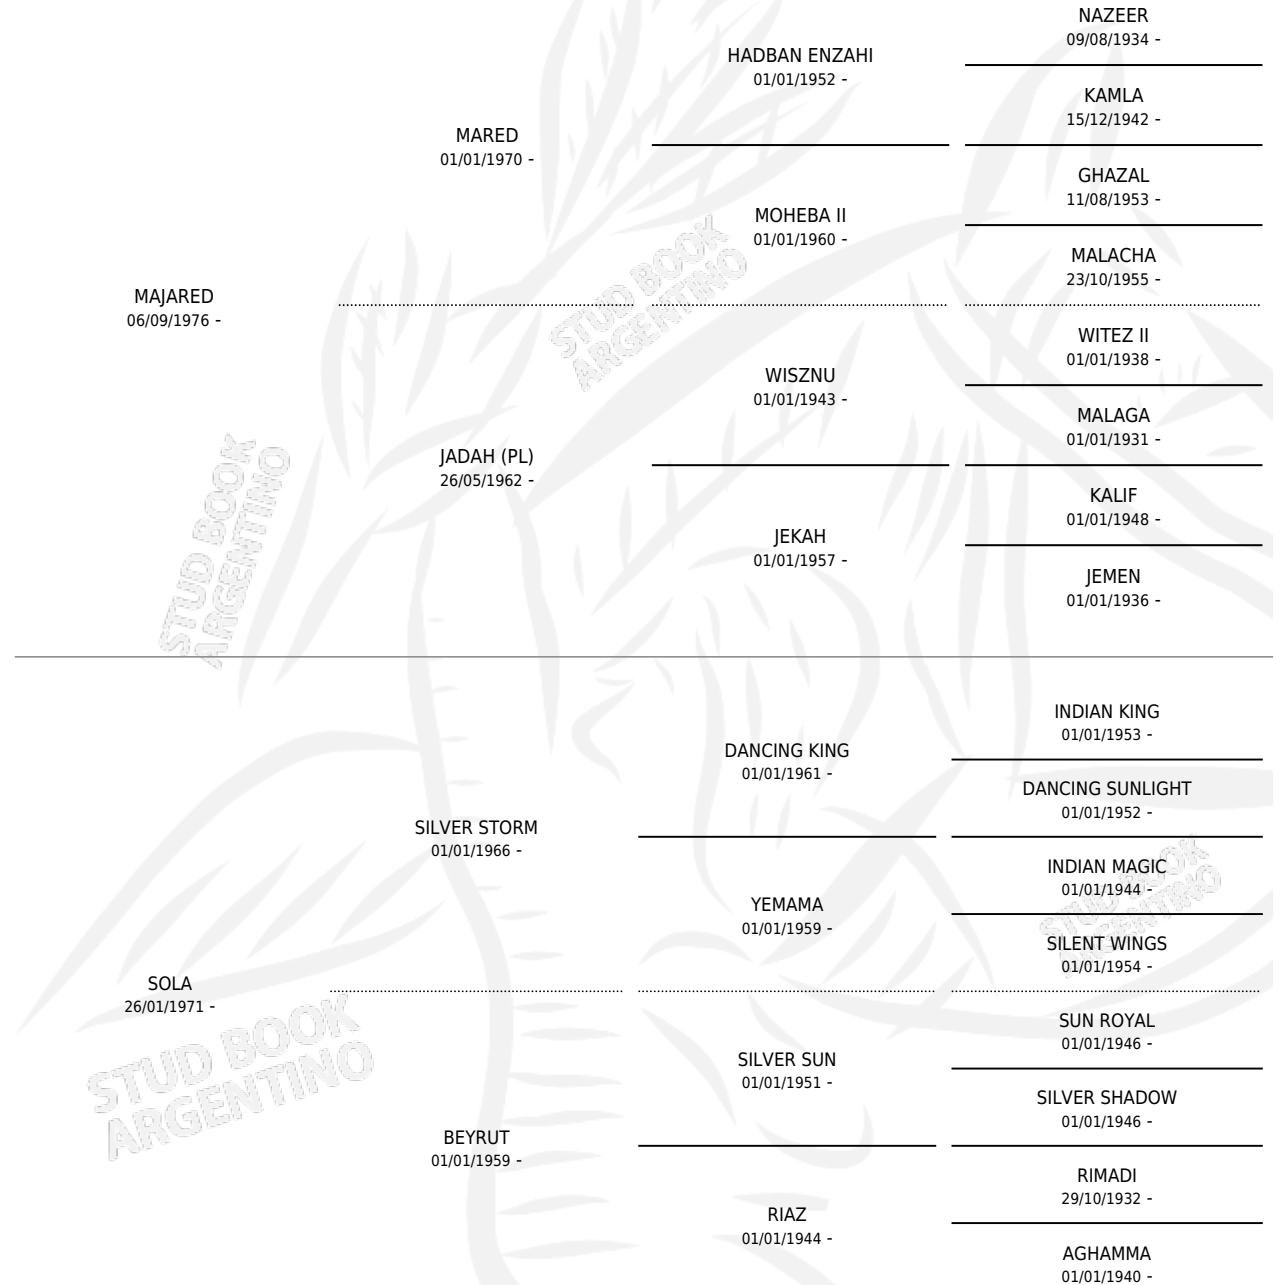

SOLITARIA

por MAJARED y SOLA por SILVER STORM

Argentina · Hembra · Tordillo · AP · 05/09/1980
Familia · Volumen 30

ESTADO

TIPIFICACIÓN SANGUÍNEA	✓
TIPIFICACIÓN POR ADN	✓
PASAPORTE	X
IDENTIFICACIÓN POR MICROCHIP	X
REPRODUCTOR	✓

Lugar de nacimiento: Campo particular

Criador: Sin dato

~

HIJOS

	MACHOS	HEMBRAS
15 NACIERON	8	7
1 CORRIERON	0	1

SIN ACTUACIONES

PEDIGREE