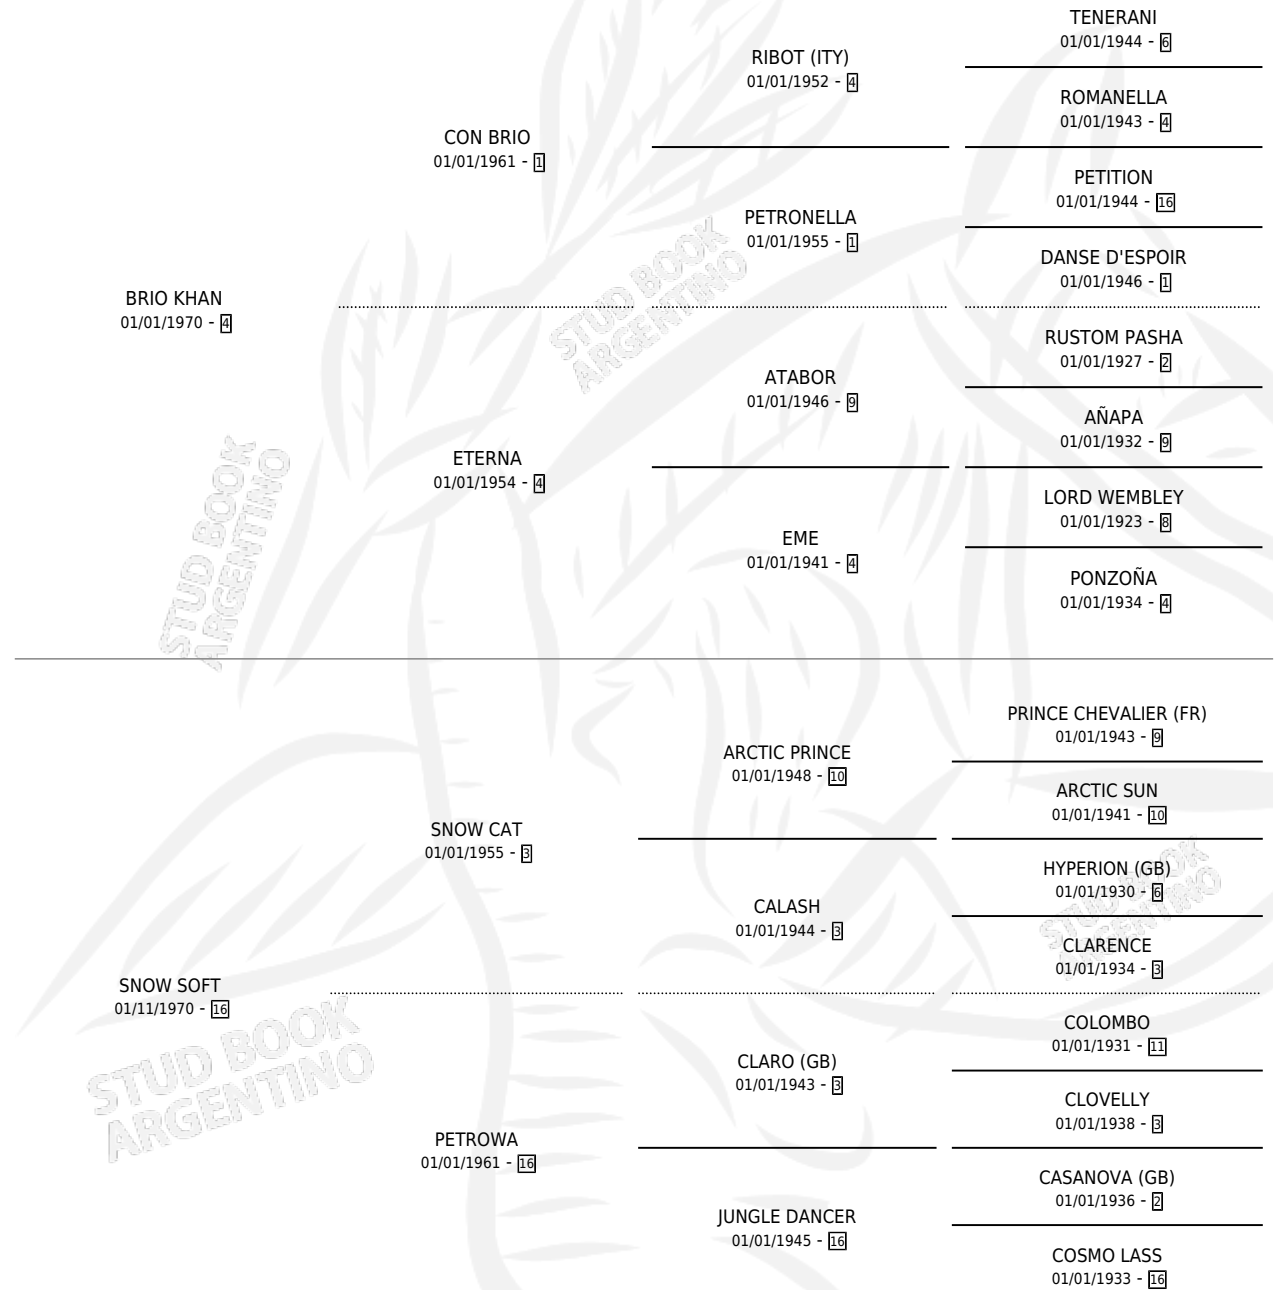

CAVORT

por BRIO KHAN y SNOW SOFT por SNOW CAT

Argentina · Macho · Alazan · SP · 15/08/1980
Familia 16 · Volumen 30

ESTADO

TIPIFICACIÓN SANGUÍNEA	X
TIPIFICACIÓN POR ADN	X
PASAPORTE	X
IDENTIFICACIÓN POR MICROCHIP	X
REPRODUCTOR	X

Lugar de nacimiento: Campo particular

Criador: Sin dato

PEDIGREE