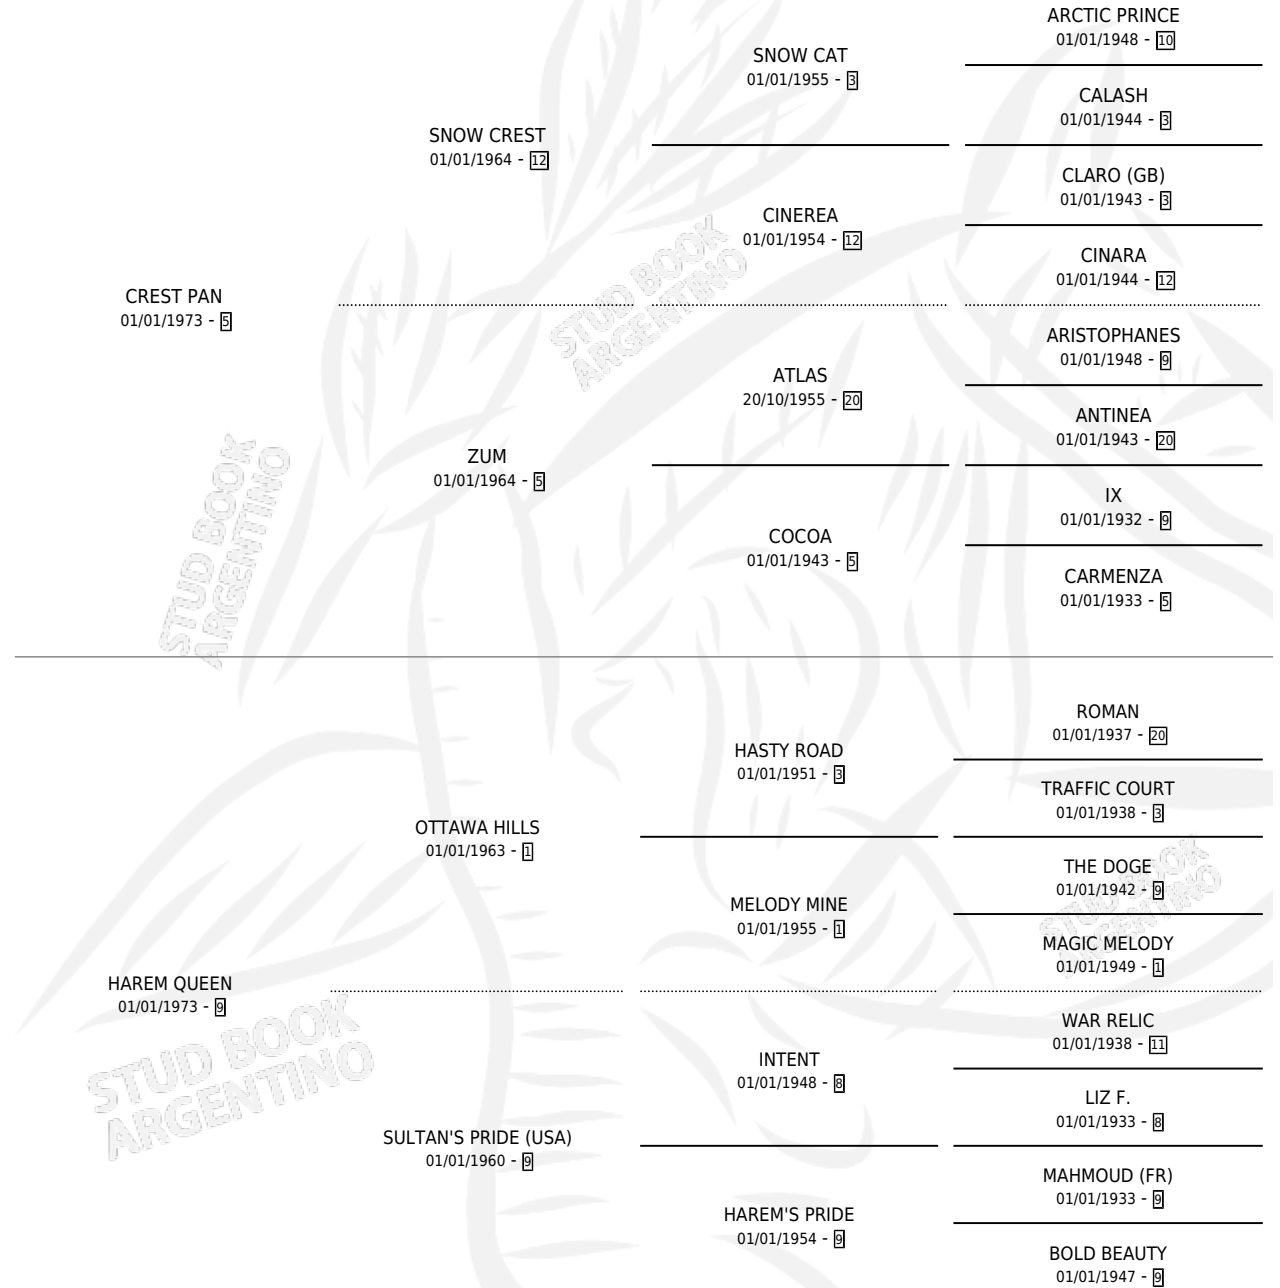

PAN DE REY

por CREST PAN y HAREM QUEEN por OTTAWA HILLS

Argentina · Macho · Alazan Tostado · SP · 01/01/1980
Familia 9-f · Volumen 30

ESTADO

TIPIFICACIÓN SANGUÍNEA	✓
TIPIFICACIÓN POR ADN	X
PASAPORTE	X
IDENTIFICACIÓN POR MICROCHIP	X
REPRODUCTOR	✓

Lugar de nacimiento: Campo particular

Criador: Uzquiano Carlos Alberto

~

HIJOS

	MACHOS	HEMBRAS
14 NACIERON	5	9
2 CORRIERON	1	1

SIN ACTUACIONES

PEDIGREE