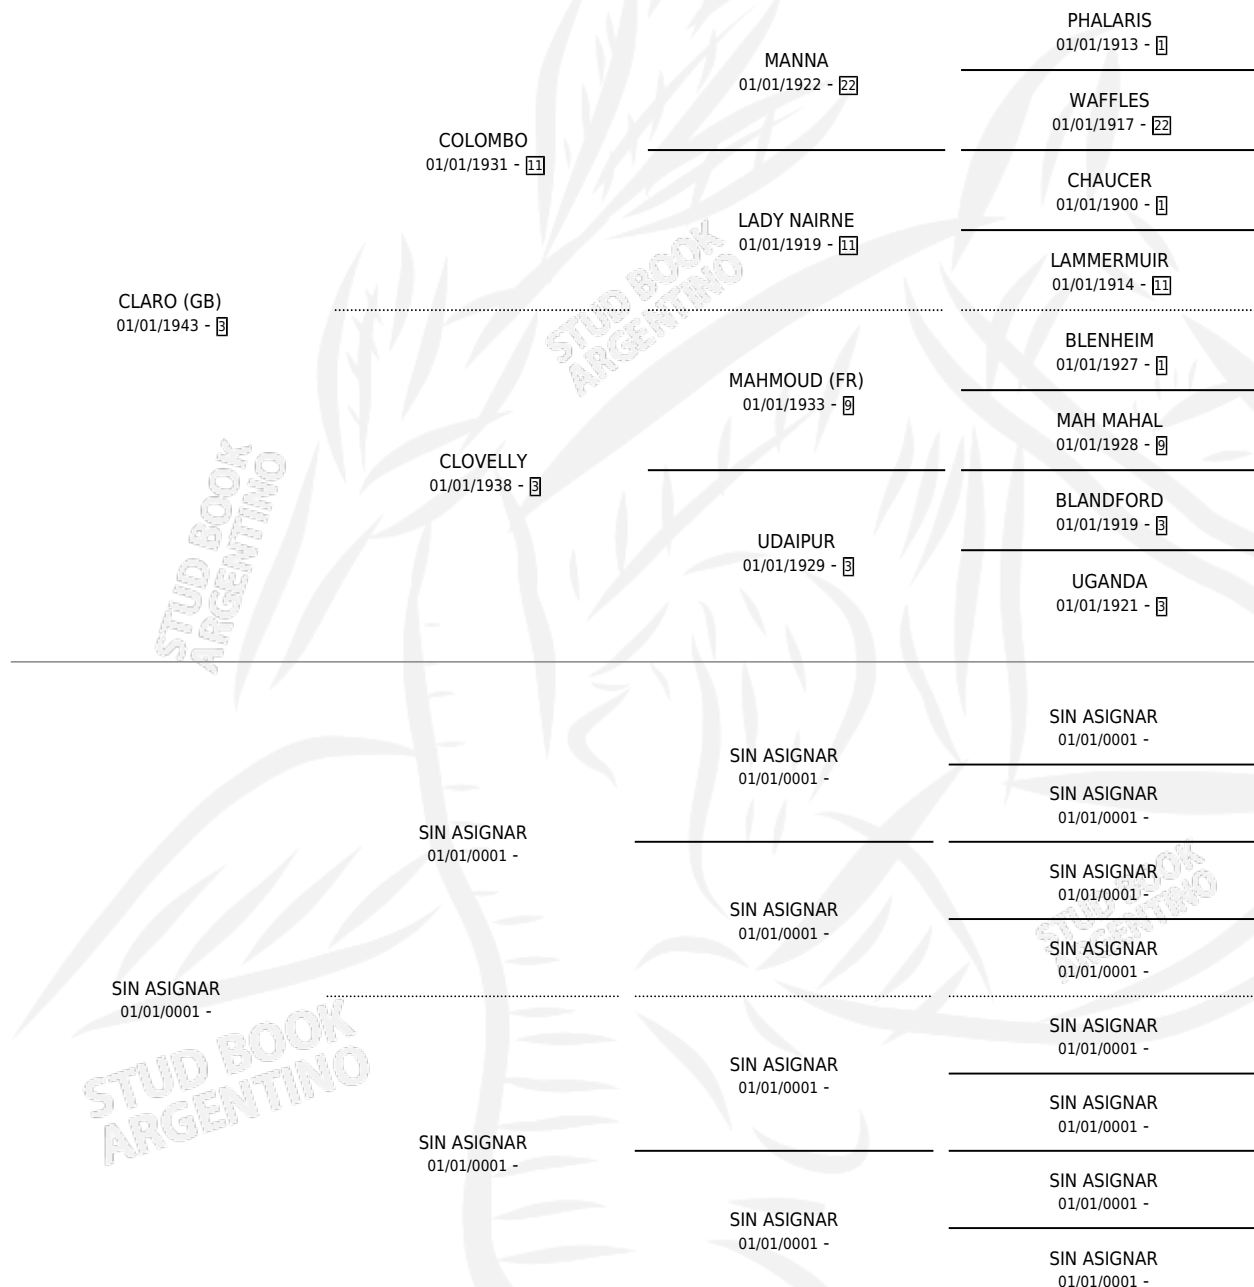

TOPATE

por **CLARO (GB)** y **SIN ASIGNAR** por **SIN ASIGNAR**

Argentina · Macho · Zaino Doradillo · SP · 01/01/1951
Familia 99 · Volumen 21

ESTADO

TIPIFICACIÓN SANGUÍNEA	X
TIPIFICACIÓN POR ADN	X
PASAPORTE	X
IDENTIFICACIÓN POR MICROCHIP	X
REPRODUCTOR	X

Lugar de nacimiento: Campo particular

Criador: Sin dato

~

HIJOS

	MACHOS	HEMBRAS
2 NACIERON	0	2
SIN ACTUACIONES		

PEDIGREE

TOPATE

Datos oficiales del Stud Book Argentino