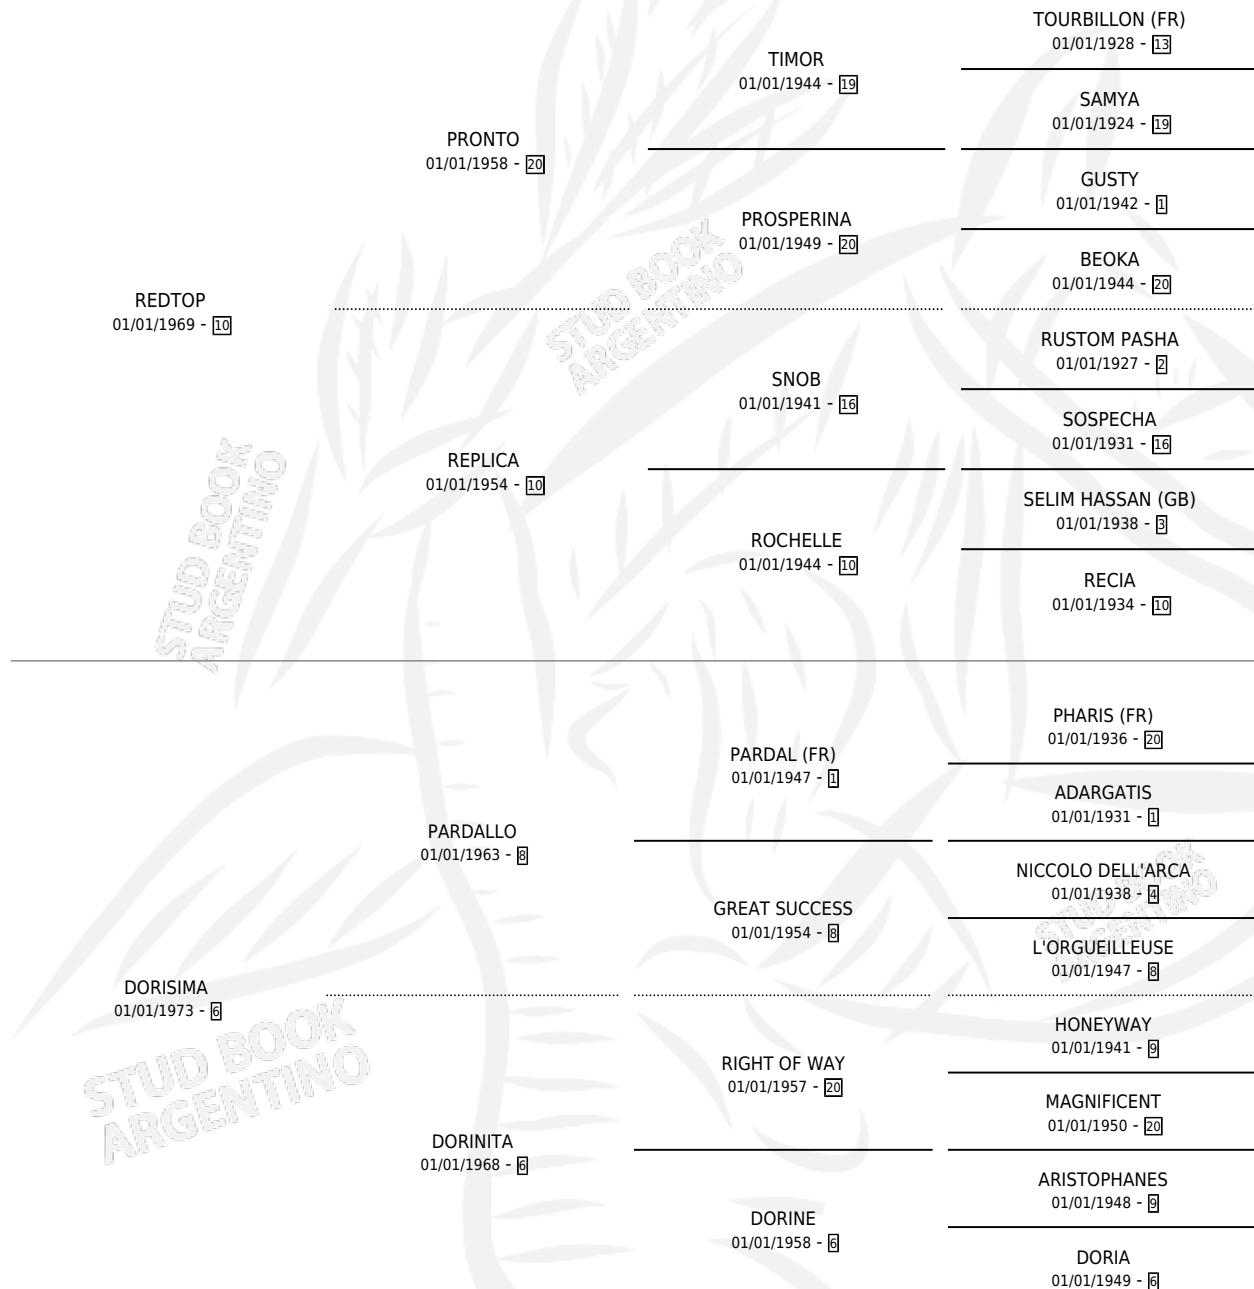

DECIDIDA TOP

por REDTOP y DORISIMA por PARDALLO

Argentina · Hembra · Zaino · SP · 01/01/1980
Familia 6-a · Volumen 30

ESTADO

TIPIFICACIÓN SANGUÍNEA	X
TIPIFICACIÓN POR ADN	X
PASAPORTE	X
IDENTIFICACIÓN POR MICROCHIP	X
REPRODUCTOR	✓

Lugar de nacimiento: Campo particular

Criador: Sin dato

~

HIJOS

	MACHOS	HEMBRAS
4 NACIERON	2	2
1 CORRIERON	1	0
1 GANARON	1	0
0 GANADORES CL	0 GANADORES GR	0 GANADORES G1

PEDIGREE

S

cimientos 4 / Efectividad 33.33%

PADRILLO	PRODUCTO	CRIADOR	1ER SERVICIO	ÚLTIMO SERVICIO
COMANCHE NEGRO	∅		07/04/1996	07/04/1996
DECIDIDA TOP	∅		08/07/1993	08/07/1993
PODER NACIONAL	∅		22/08/1992	08/12/1992
BARCLEY	∅		04/12/1991	06/12/1991
PIAVOLO	∅		22/10/1990	20/12/1990
studbook.org.ar	∅		19/08/1989	13/10/1989
EL BIONDO	∅		31/08/1988	21/12/1988
INCOMPARABLE	∅		22/10/1987	22/10/1987
MELISEO	MELI TOP (M Z, 22/09/1987)	SIN DATO	16/10/1986	24/10/1986
MELISEO	MELI ZEUS (M Z, 07/10/1986)	SIN DATO	05/11/1985	06/11/1985
EX-LIBRIS (FR)	ROSA LYBRE (H Z, 28/10/1985)	SIN DATO		
EX-LIBRIS (FR)	RATATOVILLE (H Z, 20/10/1984)	SIN DATO		