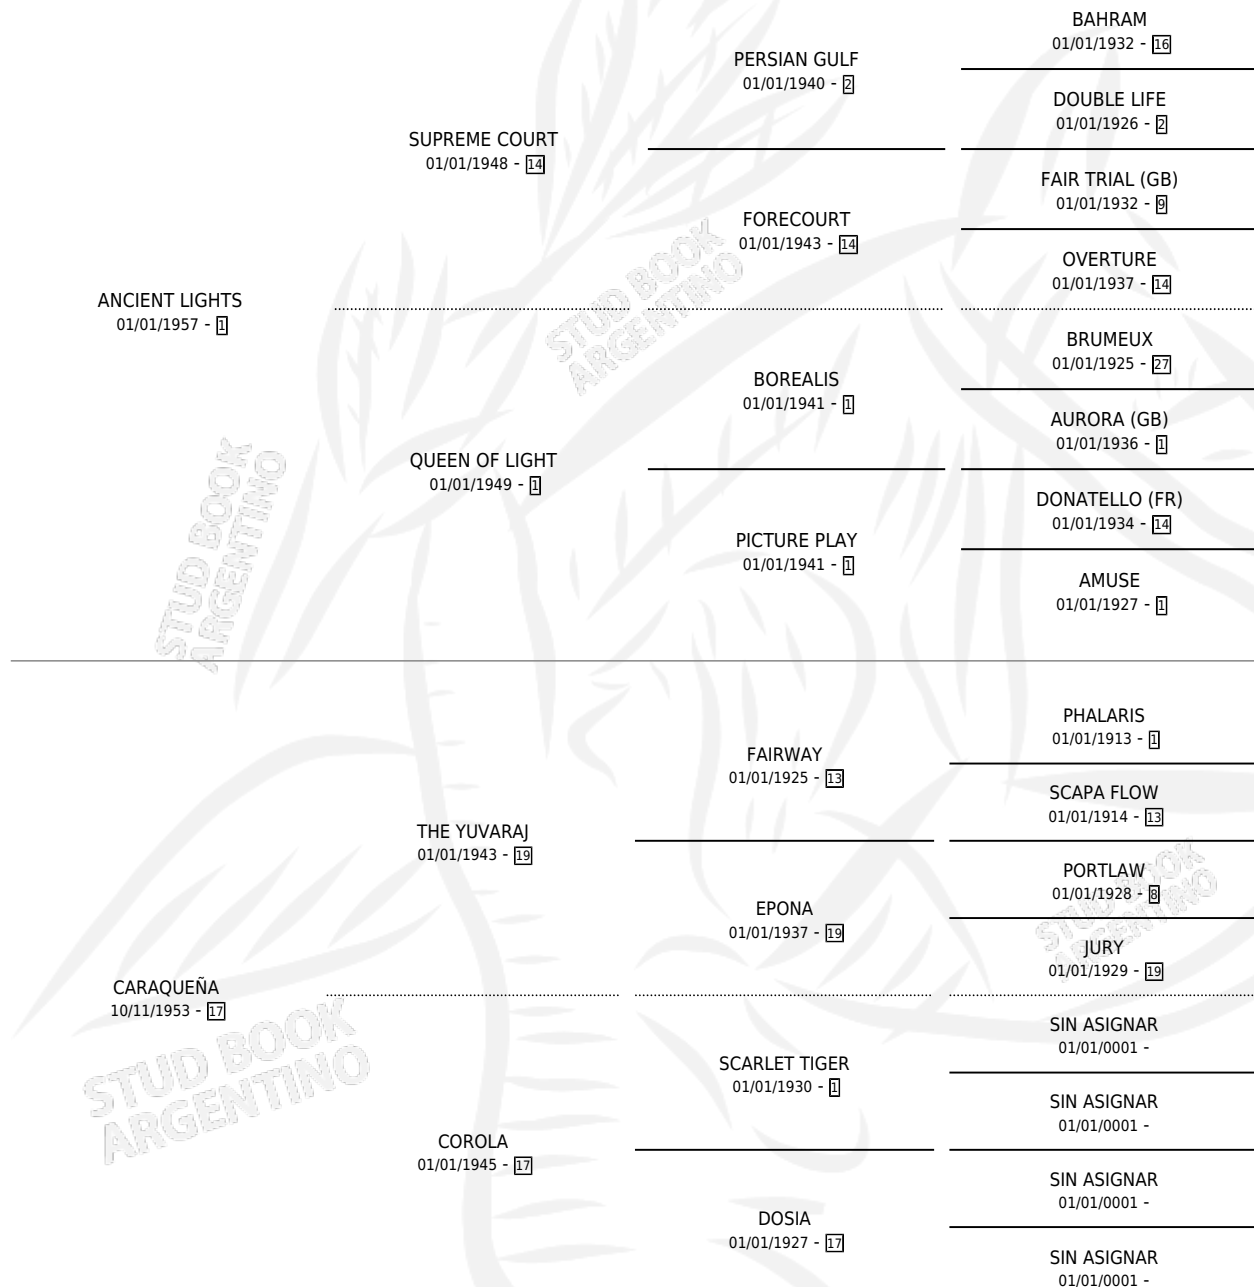

ANCIENT LADY

por ANCIENT LIGHTS y CARAQUEÑA por THE YUVARAJ

Argentina · Hembra · Zaino · SP · 01/01/1966
Familia 17-c · Volumen 26

ESTADO

TIPIFICACIÓN SANGUÍNEA	X
TIPIFICACIÓN POR ADN	X
PASAPORTE	X
IDENTIFICACIÓN POR MICROCHIP	X
REPRODUCTOR	✓

Lugar de nacimiento: Campo particular

Criador: Sin dato

~

HIJOS

	MACHOS	HEMBRAS
1 NACIERON	0	1
1 CORRIERON	0	1
1 GANARON	0	1
0 GANADORES CL	0 GANADORES GR	0 GANADORES G1

PEDIGREE

S

mientos 0 / Efectividad 0.00%

PADRILLO	PRODUCTO	CRIADOR	1ER SERVICIO	ÚLTIMO SERVICIO
EL CANTABRO	∅		13/10/1985	16/10/1985
ANCIENT LADY	∅			
Datos oficiales del Stud Book Argentino	∅			

Documento generado el 04/05/2026

studbook.org.ar