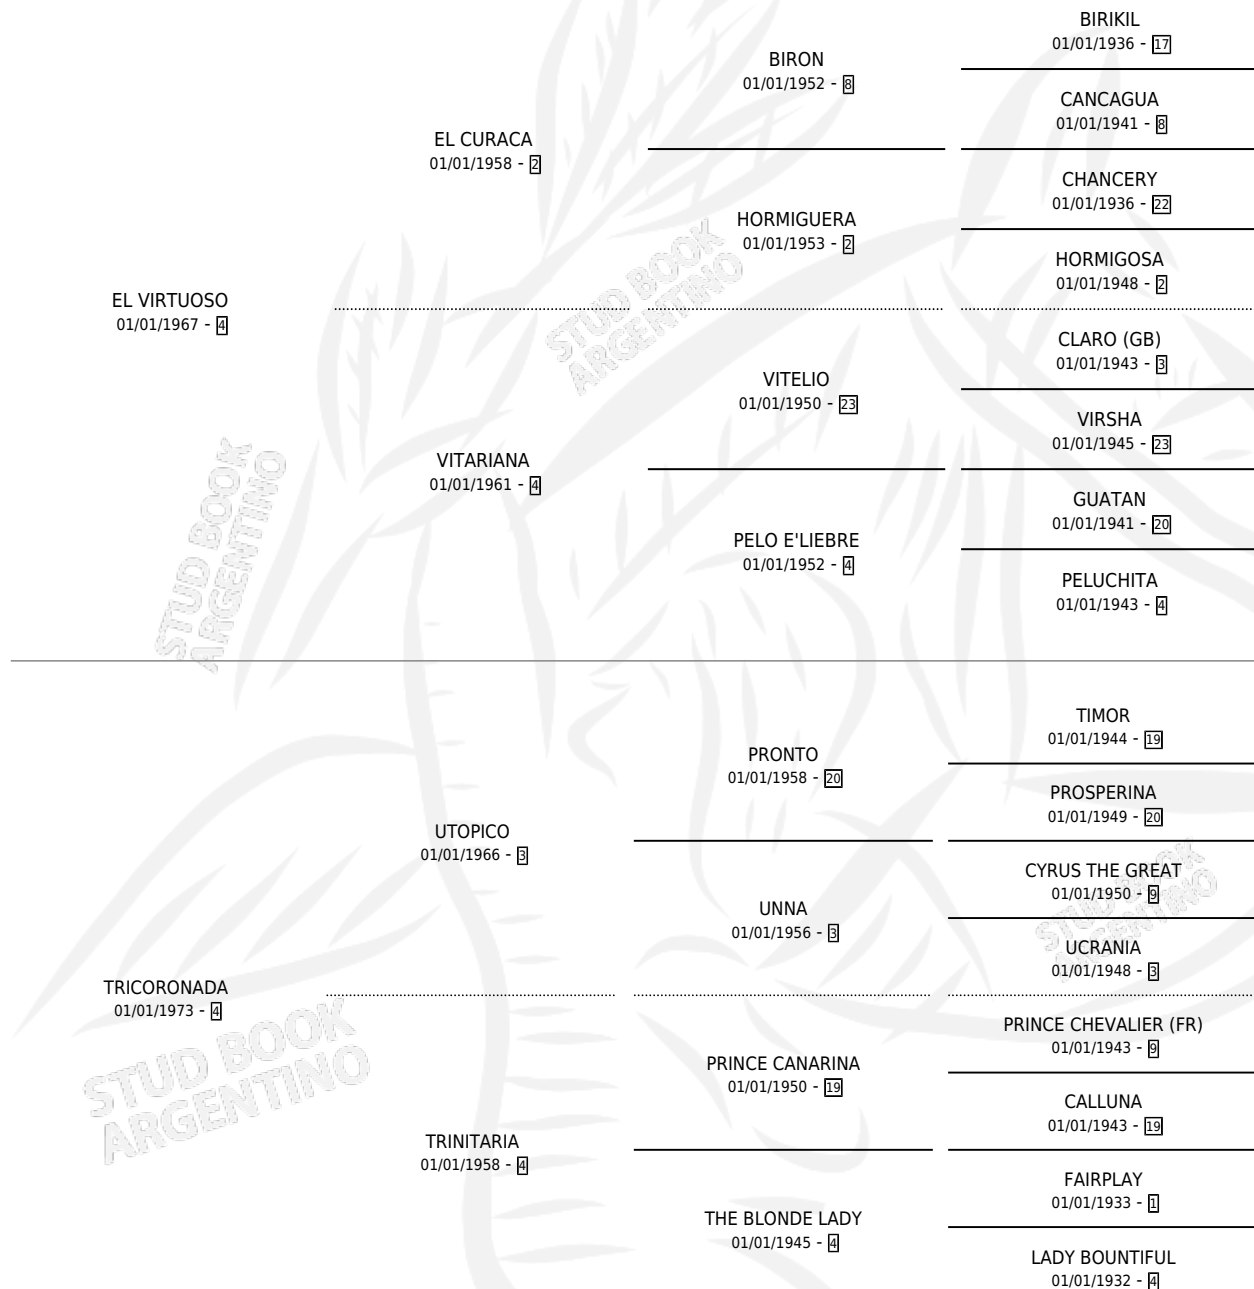

TRIQUÍÑUELA

por EL VIRTUOSO y TRICORONADA por UTOPICO

Argentina · Hembra · Zaino · SP · 24/08/1980
Familia 4-k · Volumen 30

ESTADO

TIPIFICACIÓN SANGUÍNEA	X
TIPIFICACIÓN POR ADN	X
PASAPORTE	X
IDENTIFICACIÓN POR MICROCHIP	X
REPRODUCTOR	✓

Lugar de nacimiento: Campo particular

Criador: Sin dato

~

HIJOS

	MACHOS	HEMBRAS
5 NACIERON	1	4
1 CORRIERON	1	0
1 GANARON	1	0
0 GANADORES CL	0 GANADORES GR	0 GANADORES G1

PEDIGREE

CAMPAÑA

Solo carreras oficiales de Argentina