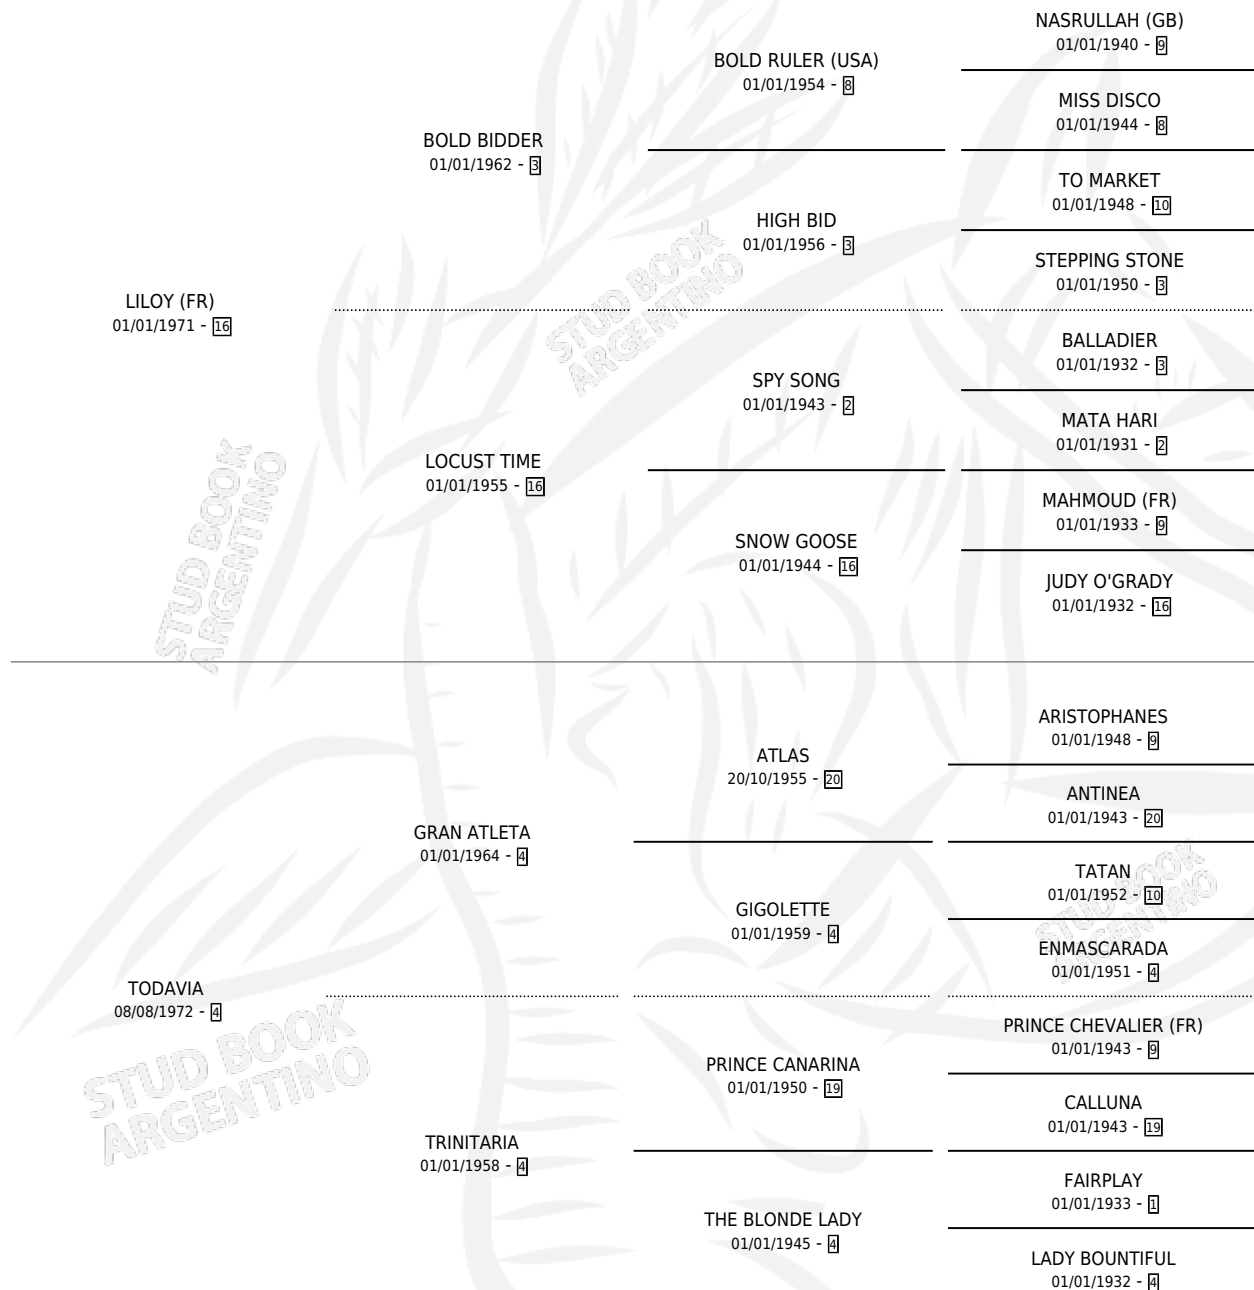

TOCADO

por LILOY (FR) y TODAVIA por GRAN ATLETA

Argentina · Macho · Zaino Colorado · SP · 01/01/1980
Familia 4-k · Volumen 30

ESTADO

TIPIFICACIÓN SANGUÍNEA	X
TIPIFICACIÓN POR ADN	X
PASAPORTE	X
IDENTIFICACIÓN POR MICROCHIP	X
REPRODUCTOR	✓

Lugar de nacimiento: Campo particular

Criador: Embrujo

~

HIJOS

	MACHOS	HEMBRAS
3 NACIERON	1	2
SIN ACTUACIONES		

PEDIGREE

CAMPAÑA

Solo carreras oficiales de Argentina