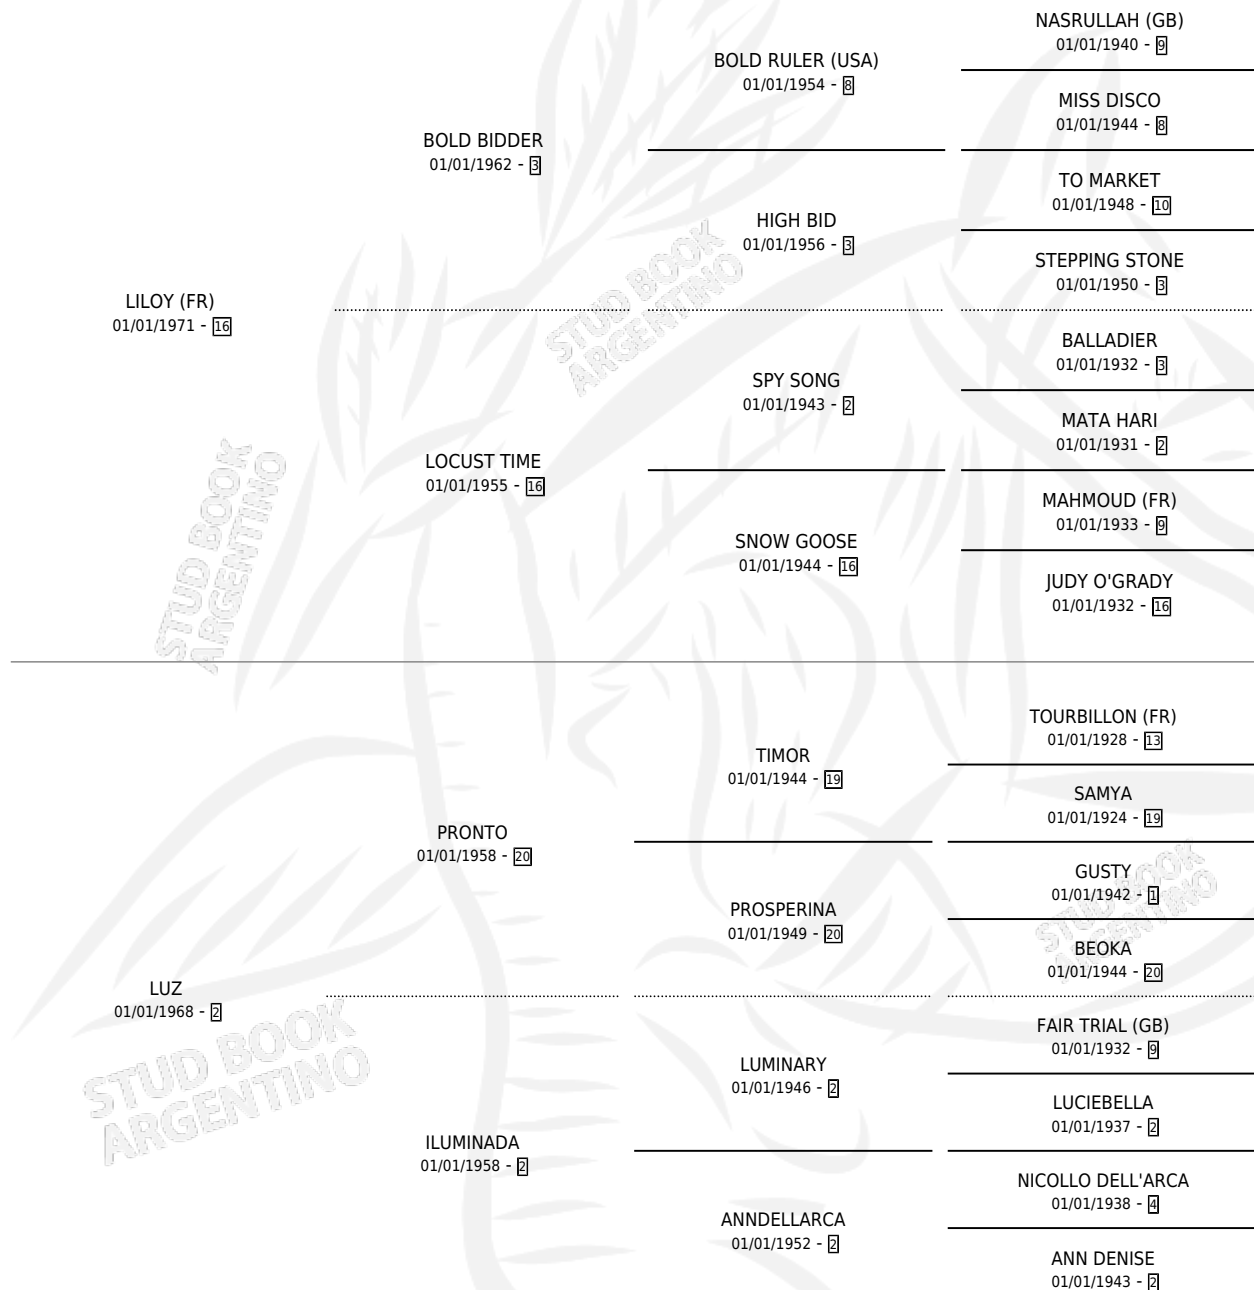

ACLARADO

por LILOY (FR) y LUZ por PRONTO

Argentina · Macho · Zaino Doradillo · SP · 01/01/1980
Familia 2-h · Volumen 30

ESTADO

TIPIFICACIÓN SANGUÍNEA	✓
TIPIFICACIÓN POR ADN	X
PASAPORTE	X
IDENTIFICACIÓN POR MICROCHIP	X
REPRODUCTOR	✓

Lugar de nacimiento: Campo particular

Criador: Don Waldino

~

HIJOS

	MACHOS	HEMBRAS
18 NACIERON	7	11
6 CORRIERON	3	3
3 GANARON	2	1
0 GANADORES CL	0 GANADORES GR	0 GANADORES G1

PEDIGREE

CAMPAÑA

Solo carreras oficiales de Argentina