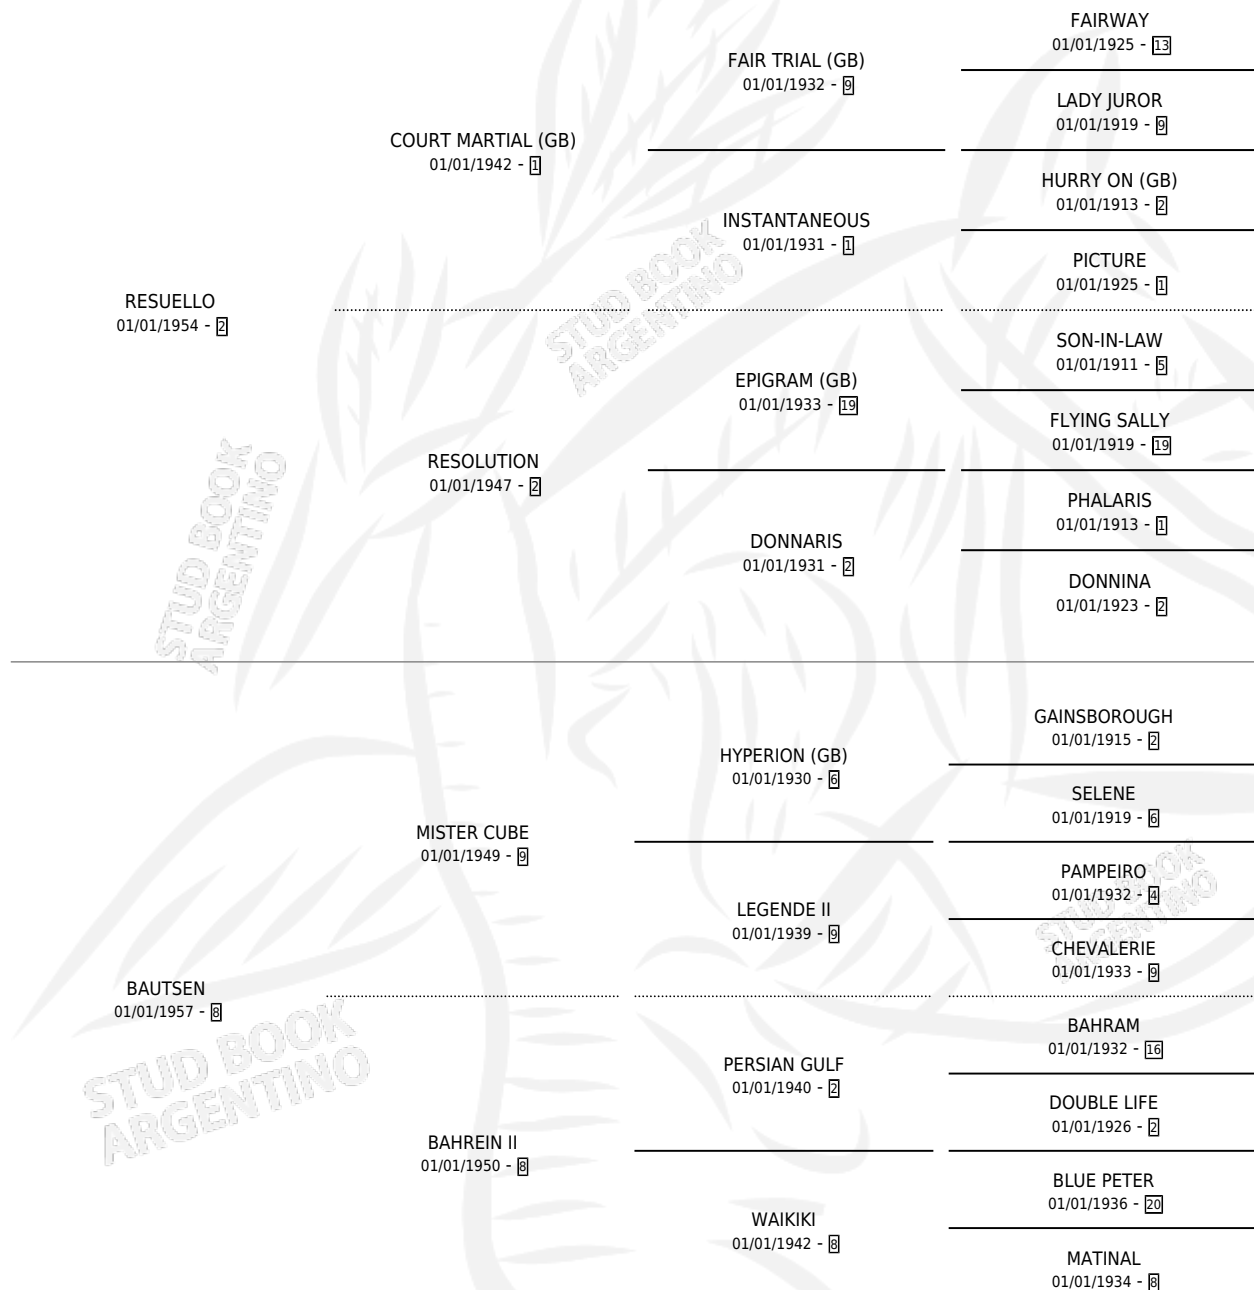

BAVALITA

por RESUELLO y BAUTSEN por MISTER CUBE

Argentina · Hembra · Zaino Doradillo · SP · 01/01/1966
Familia 8-a · Volumen 26

ESTADO

TIPIFICACIÓN SANGUÍNEA	X
TIPIFICACIÓN POR ADN	X
PASAPORTE	X
IDENTIFICACIÓN POR MICROCHIP	X
REPRODUCTOR	✓

Lugar de nacimiento: Campo particular

Criador: Sin dato

~

HIJOS

	MACHOS	HEMBRAS
2 NACIERON	1	1
1 CORRIERON	1	0

SIN ACTUACIONES

PEDIGREE

S