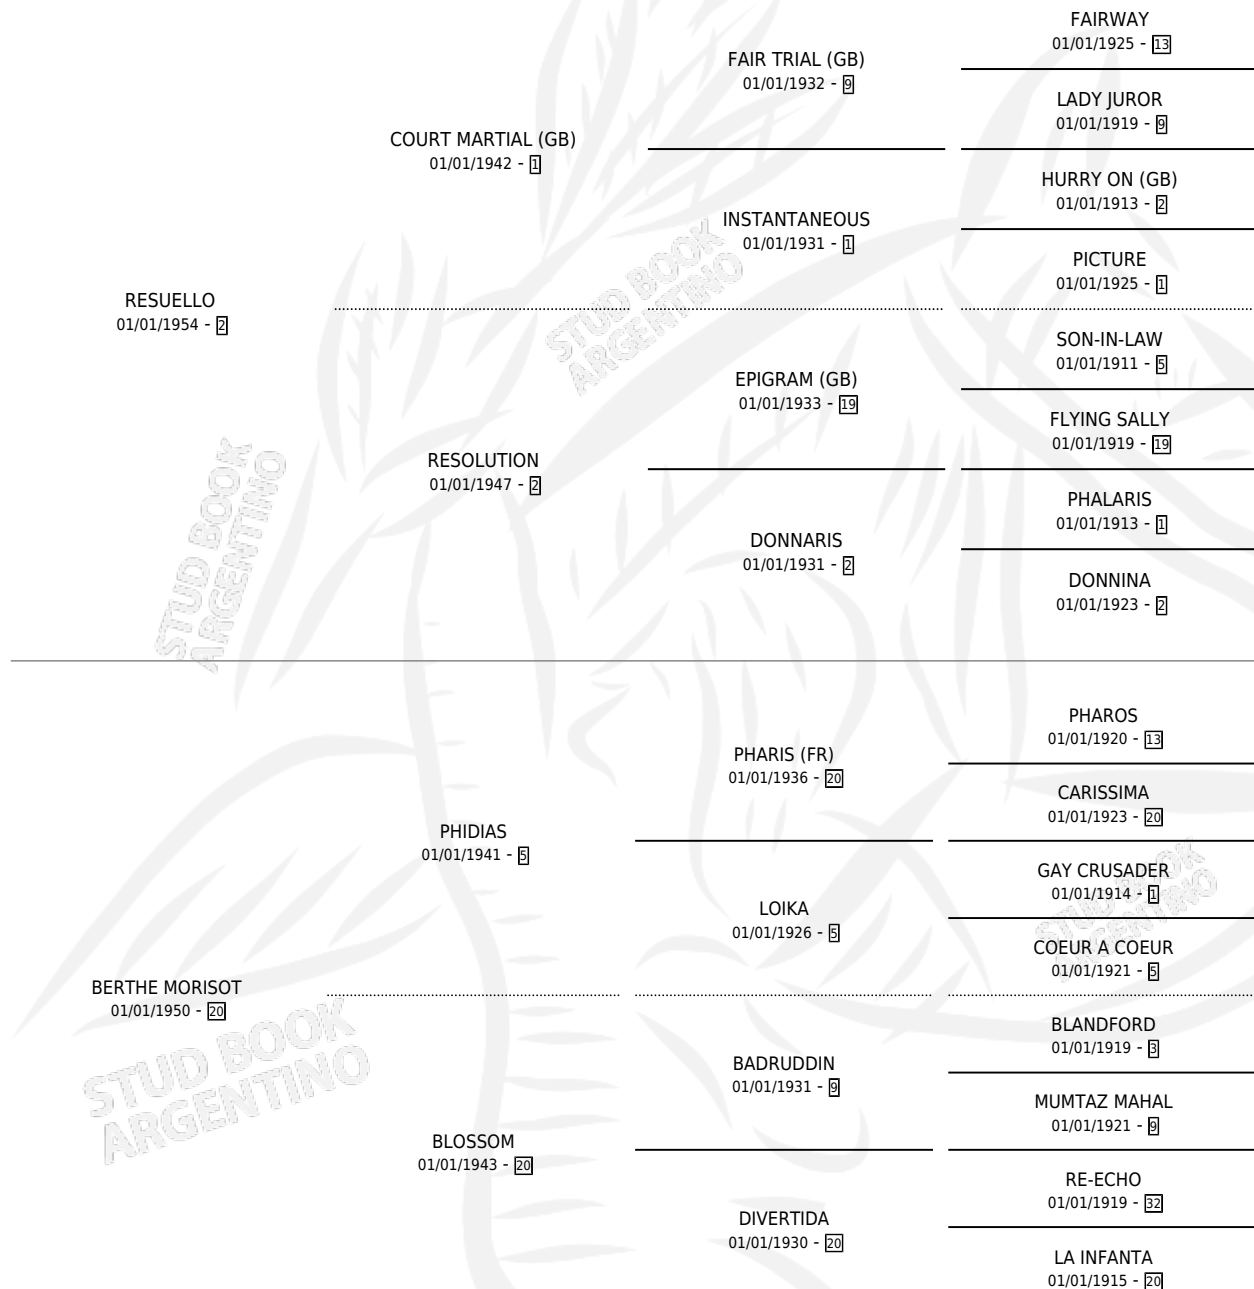

BELLA MORA

por RESUELLO y BERTHE MORISOT por PHIDIAS

Argentina · Hembra · Zaino · SP · 01/01/1966
Familia 20 · Volumen 26

ESTADO

TIPIFICACIÓN SANGUÍNEA	X
TIPIFICACIÓN POR ADN	X
PASAPORTE	X
IDENTIFICACIÓN POR MICROCHIP	X
REPRODUCTOR	✓

Lugar de nacimiento: Campo particular

Criador: Rooseleer Modesto Pedro

~

HIJOS

	MACHOS	HEMBRAS
7 NACIERON	3	4
5 CORRIERON	2	3
3 GANARON	1	2
0 GANADORES CL	0 GANADORES GR	0 GANADORES G1

PEDIGREE

S

mientos 3 / Efectividad 42.86%

PADRILLO	PRODUCTO	CRIADOR	1ER SERVICIO	ÚLTIMO SERVICIO
LE RITZ	∅		05/11/1989	12/11/1989
BELLA MORA	LIANA LIZA (H A, 25/10/1989)	LA PAYASADA	14/09/1988	28/10/1988
Datos oficiales del Stud Book Argentino			10/11/1987	10/11/1987
CHE FRANK	∅		15/09/1986	23/10/1986
CHE FRANK	GARUFA (M Z, 19/10/1987)	SIN DATO	16/10/1985	08/12/1985
CHE FRANK	∅			
CARD PLAYER (GB)	∅			
PERELLO (FR)	BLABLETON (M Z, 30/09/1985)	SIN DATO		