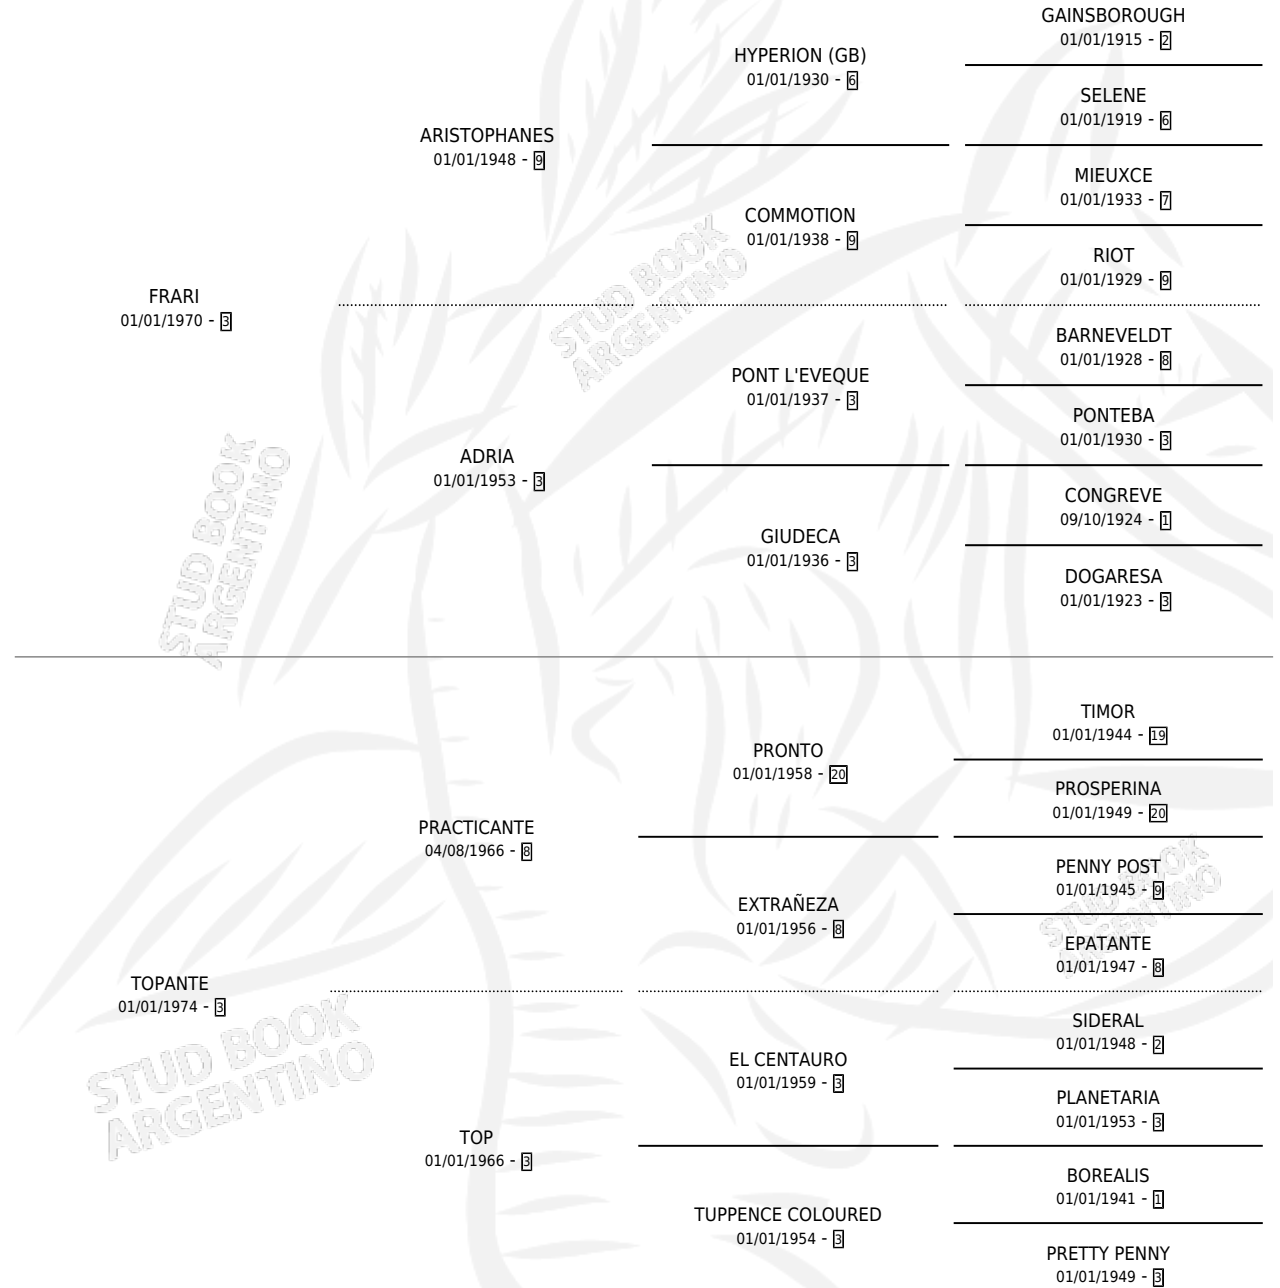

FRA TOP

por FRARI y TOPANTE por PRACTICANTE

Argentina · Macho · No Consigna · SP · 01/01/1980
Familia 3-h · Volumen 30

ESTADO

TIPIFICACIÓN SANGUÍNEA	X
TIPIFICACIÓN POR ADN	X
PASAPORTE	X
IDENTIFICACIÓN POR MICROCHIP	X
REPRODUCTOR	X

Lugar de nacimiento: Campo particular

Criador: Sin dato

PEDIGREE