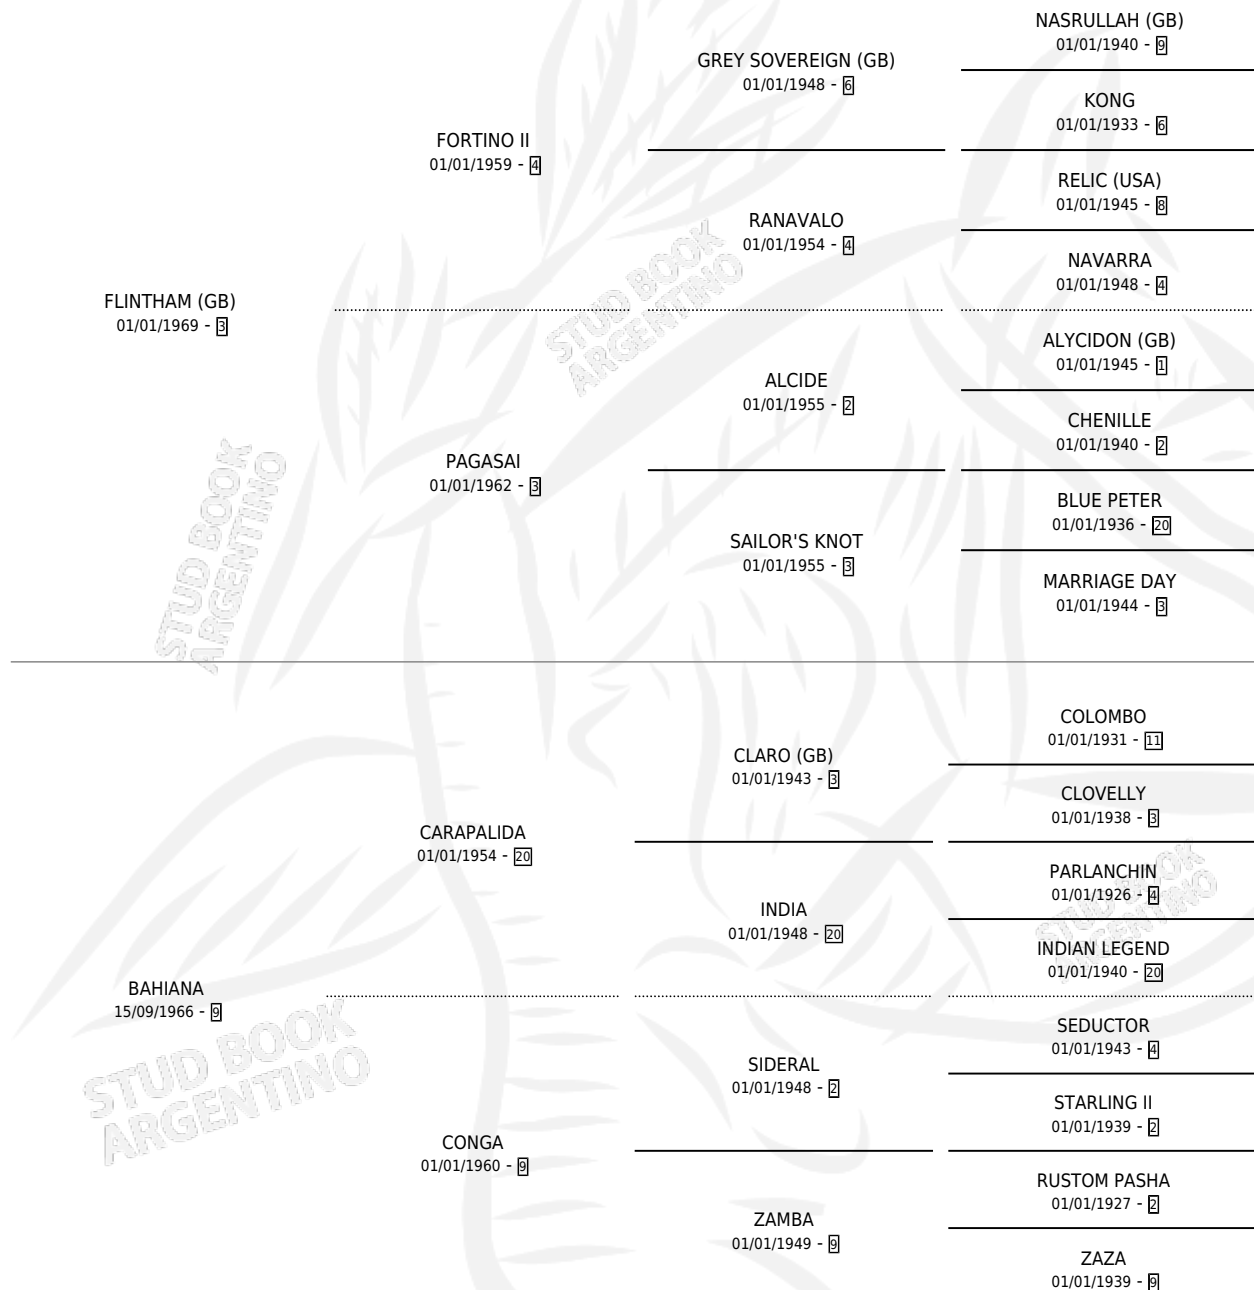

BALDUINO

por **FLINTHAM (GB)** y **BAHIANA** por **CARAPALIDA**

Argentina · Macho · Alazan · SP · 30/08/1980
Familia 9-g · Volumen 30

ESTADO

TIPIFICACIÓN SANGUÍNEA	✓
TIPIFICACIÓN POR ADN	X
PASAPORTE	X
IDENTIFICACIÓN POR MICROCHIP	X
REPRODUCTOR	✓

Lugar de nacimiento: Campo particular

Criador: Sin dato

~

HIJOS

	MACHOS	HEMBRAS
3 NACIERON	1	2

SIN ACTUACIONES

PEDIGREE