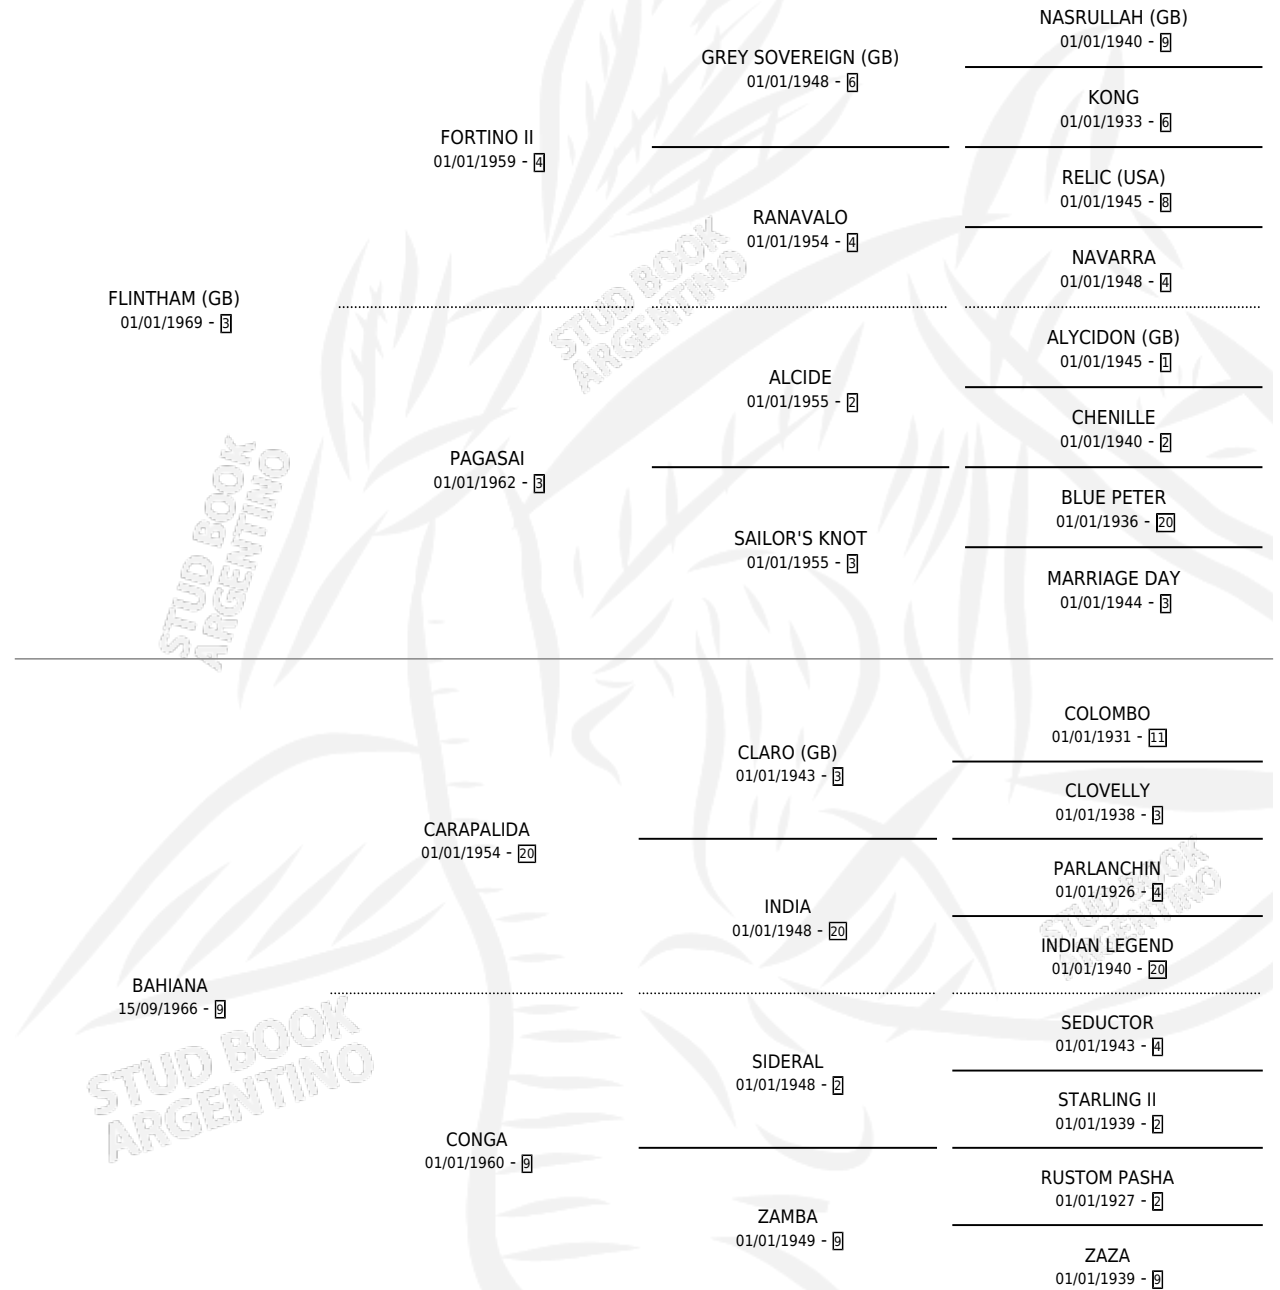

BALDUINO

por **FLINTHAM (GB)** y **BAHIANA** por **CARAPALIDA**

Argentina · Macho · Alazan · SP · 30/08/1980
Familia 9-g · Volumen 30

ESTADO

TIPIFICACIÓN SANGUÍNEA	✓
TIPIFICACIÓN POR ADN	X
PASAPORTE	X
IDENTIFICACIÓN POR MICROCHIP	X
REPRODUCTOR	✓

Lugar de nacimiento: Campo particular

Criador: Sin dato

~

HIJOS

	MACHOS	HEMBRAS
3 NACIERON	1	2

SIN ACTUACIONES

PEDIGREE

CAMPAÑA

Solo carreras oficiales de Argentina

POR EDAD

EDAD	CC	1°	2°	3°	4°	5°	NP	CLC	CLG	CLCG1	CLGG1	IMPORTE	GANANCIA / CC
2 AÑOS	1	0	0	1	0	0	0	1	0	0	0	\$0	\$0
3 AÑOS	3	2	0	0	0	1	0	1	0	0	0	\$0	\$0
4 AÑOS	1	1	0	0	0	0	0	0	0	0	0	\$0	\$0
5 AÑOS	2	2	0	0	0	0	0	0	0	0	0	\$0	\$0
TOTALES	7	5	0	1	0	1	0	2	0	0	0	\$0	\$0
%		71.4%	0.0%	14.3%	0.0%	14.3%	0.0%	28.6%	0.0%	0.0%	0.0%		