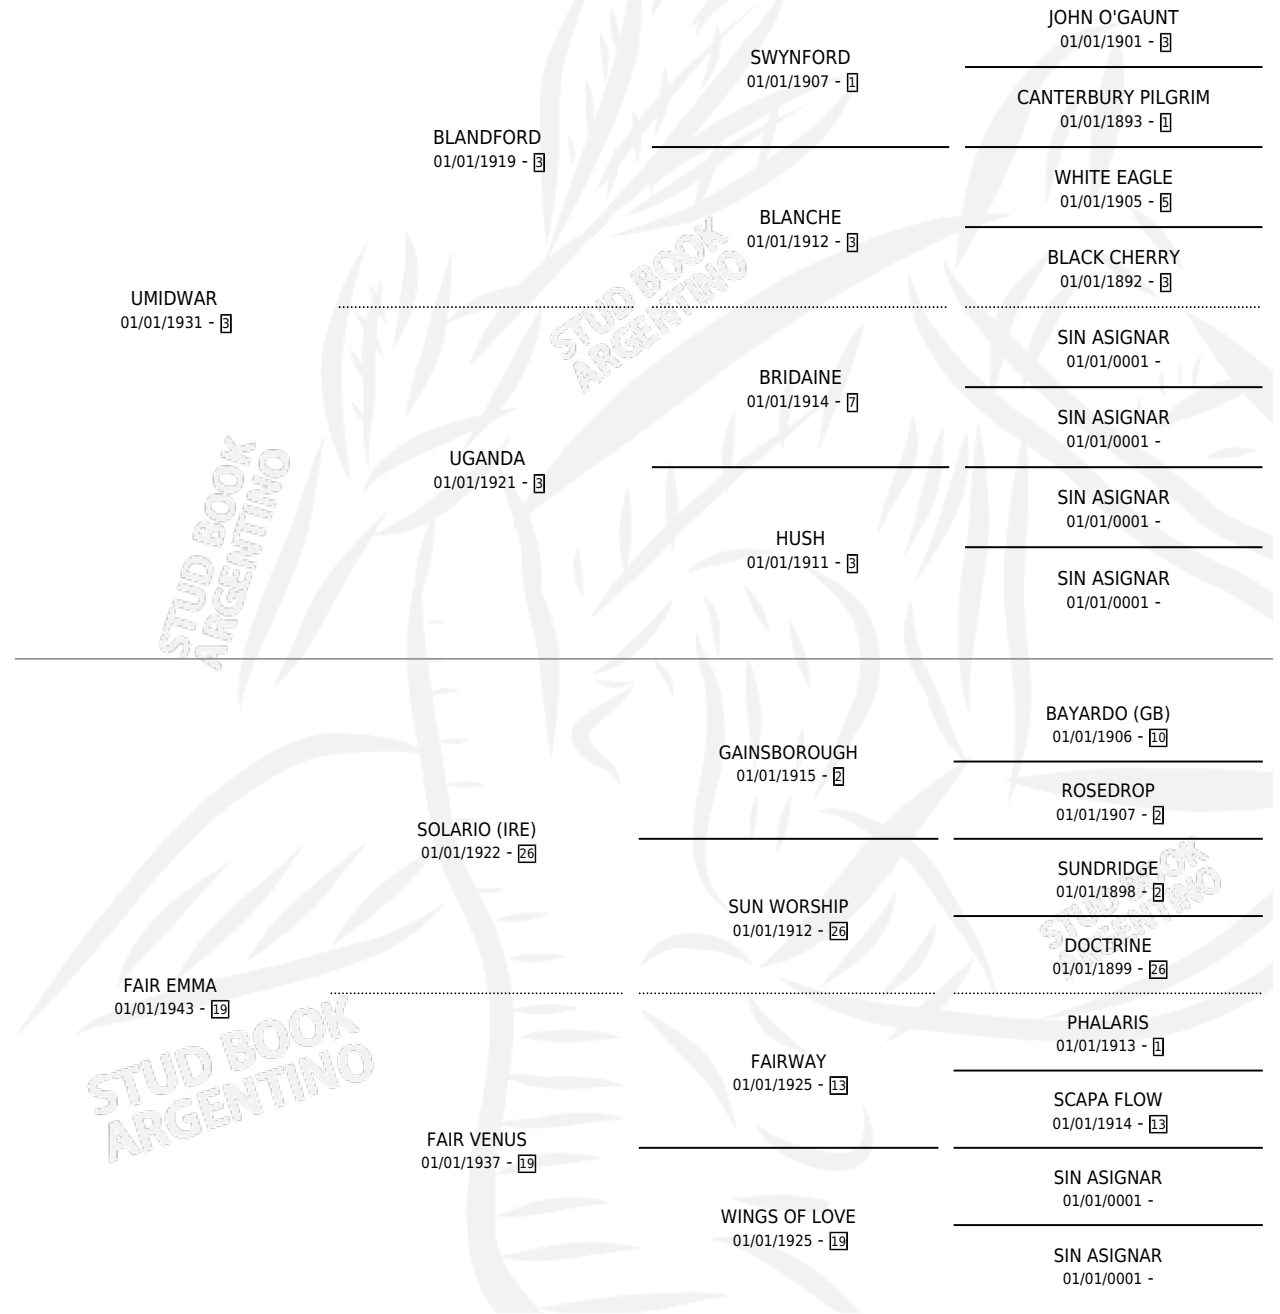

MARWARI

por UMIDWAR y FAIR EMMA por SOLARIO (IRE)

Argentina · Macho · Zaino · SP · 01/01/1952
Familia 19-c · Volumen 21

ESTADO

TIPIFICACIÓN SANGUÍNEA	X
TIPIFICACIÓN POR ADN	X
PASAPORTE	X
IDENTIFICACIÓN POR MICROCHIP	X
REPRODUCTOR	X

Lugar de nacimiento: Campo particular

Criador: Sin dato

~

HIJOS

	MACHOS	HEMBRAS
5 NACIERON	1	4
SIN ACTUACIONES		

PEDIGREE

MARWARI

Datos oficiales del Stud Book Argentino