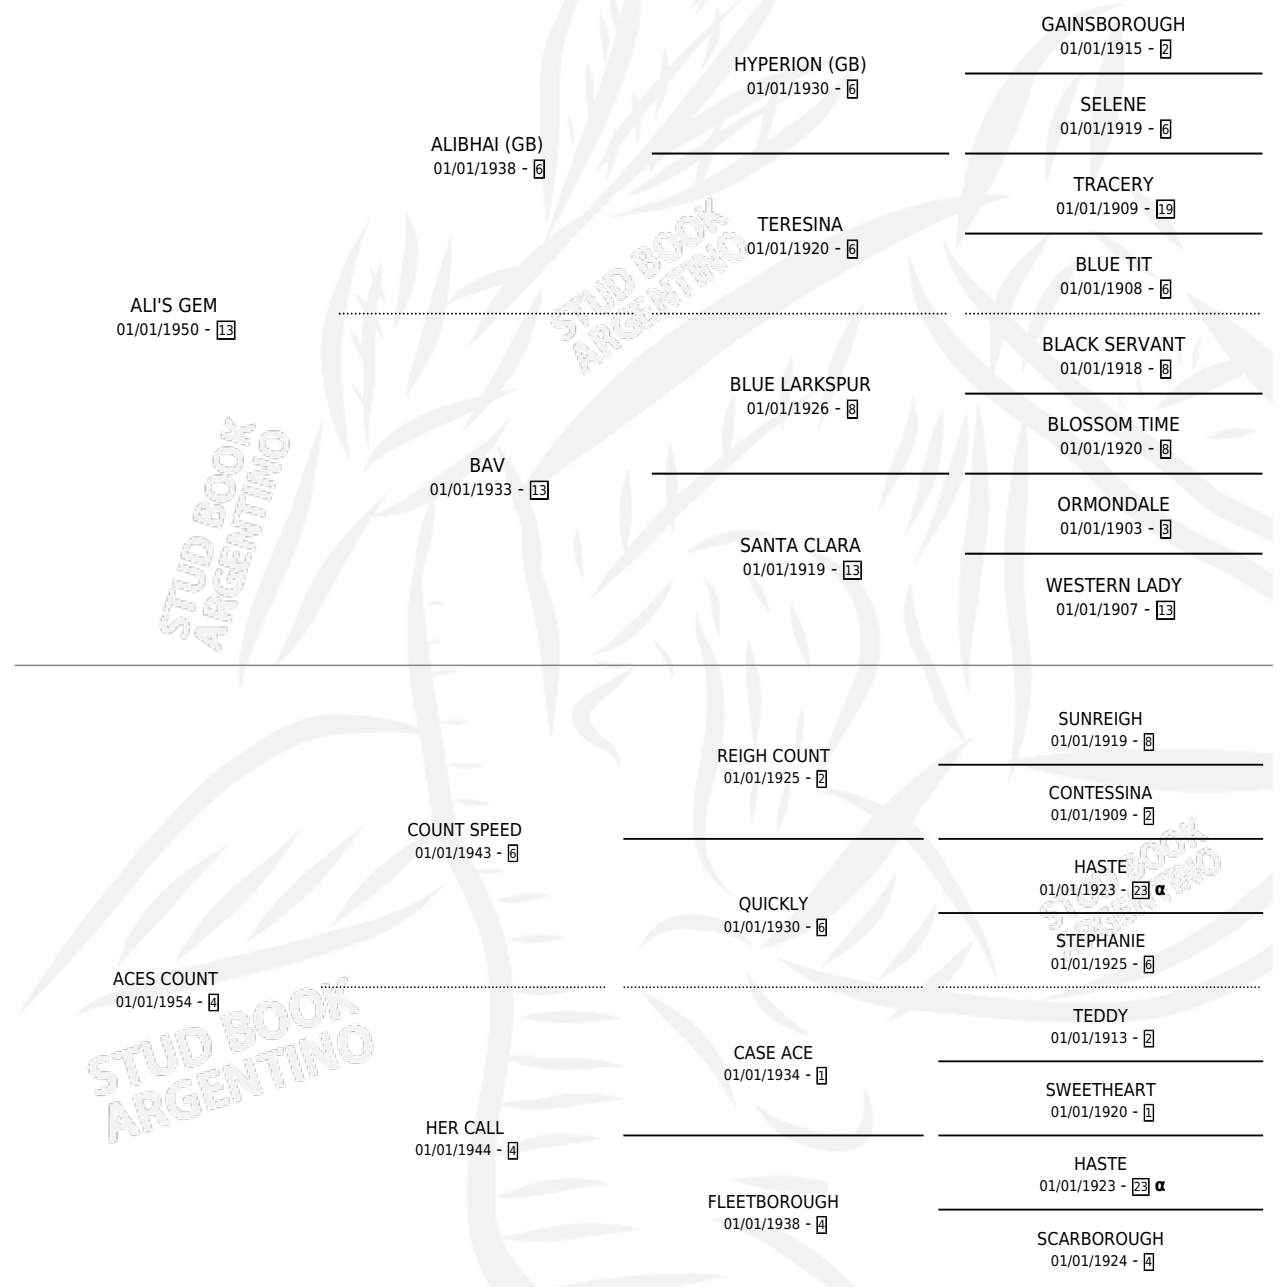

BEDEALYA (USA)

PEDIGREE

por ALI'S GEM y ACES COUNT por COUNT SPEED

Estados Unidos · Hembra · Zaino · SP · 28/03/1961
Familia 4-k · Volumen web

ESTADO

TIPIFICACIÓN SANGUÍNEA	X
TIPIFICACIÓN POR ADN	X
PASAPORTE	X
IDENTIFICACIÓN POR MICROCHIP	X
REPRODUCTOR	✓

Lugar de nacimiento: Estados Unidos

Criador: Extranjero

~

HIJOS

	MACHOS	HEMBRAS
6 NACIERON	4	2
3 CORRIERON	3	0
3 GANARON	3	0

1	1	0
GANADORES CL	GANADORES GR	GANADORES G1

INBREEDING : α