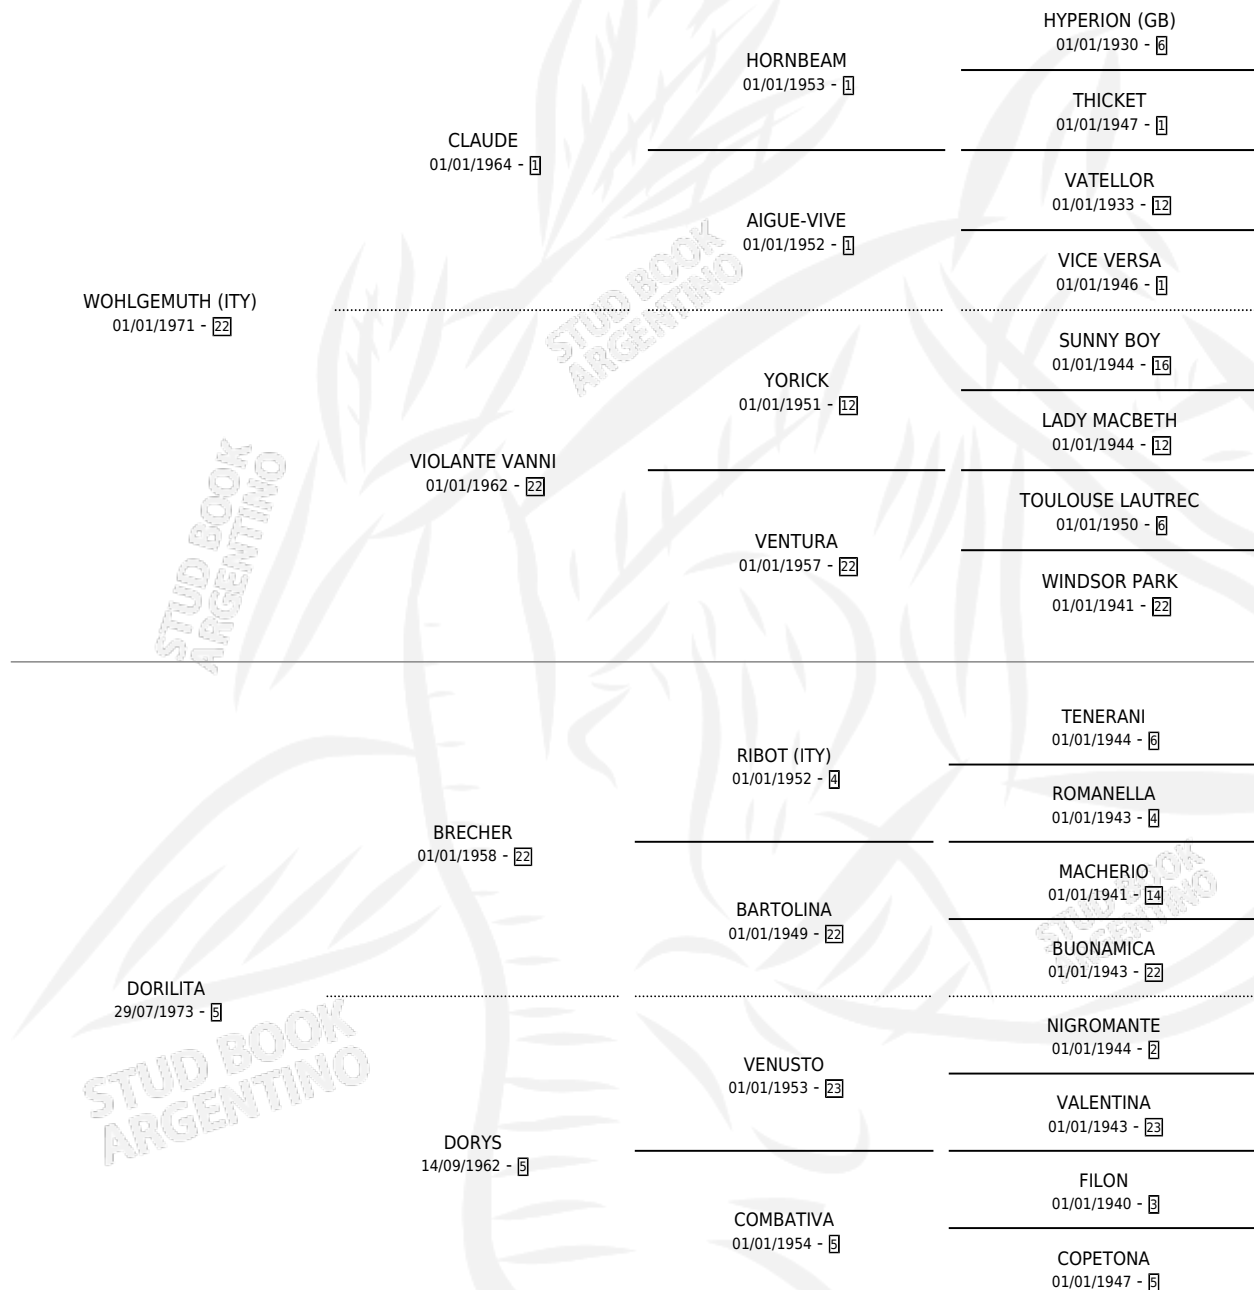

DORILON

por WOHLGEMUTH (ITY) y DORILITA por BRECHER

Argentina · Macho · Zaino Doradillo · SP · 11/09/1980
Familia 5-h · Volumen 30

ESTADO

TIPIFICACIÓN SANGUÍNEA	✓
TIPIFICACIÓN POR ADN	X
PASAPORTE	X
IDENTIFICACIÓN POR MICROCHIP	X
REPRODUCTOR	✓

Lugar de nacimiento: Santo Stefano

Criador: Sin dato

~

HIJOS

	MACHOS	HEMBRAS
1 NACIERON	0	1

SIN ACTUACIONES

PEDIGREE

CAMPAÑA

Solo carreras oficiales de Argentina

POR EDAD

EDAD	CC	1°	2°	3°	4°	5°	NP	CLC	CLG	CLCG1	CLGG1	IMPORTE	GANANCIA / CC
4 AÑOS	3	3	0	0	0	0	0	0	0	0	0	\$0	\$0
6 AÑOS	7	4	0	0	0	3	0	1	0	0	0	\$0	\$0
7 AÑOS	1	1	0	0	0	0	0	0	0	0	0	\$0	\$0
8 AÑOS	5	0	0	0	0	2	3	0	0	0	0	\$0	\$0
TOTALES	16	8	0	0	0	5	3	1	0	0	0	\$0	\$0
%		50.0%	0.0%	0.0%	0.0%	31.3%	18.8%	6.3%	0.0%	0.0%	0.0%		