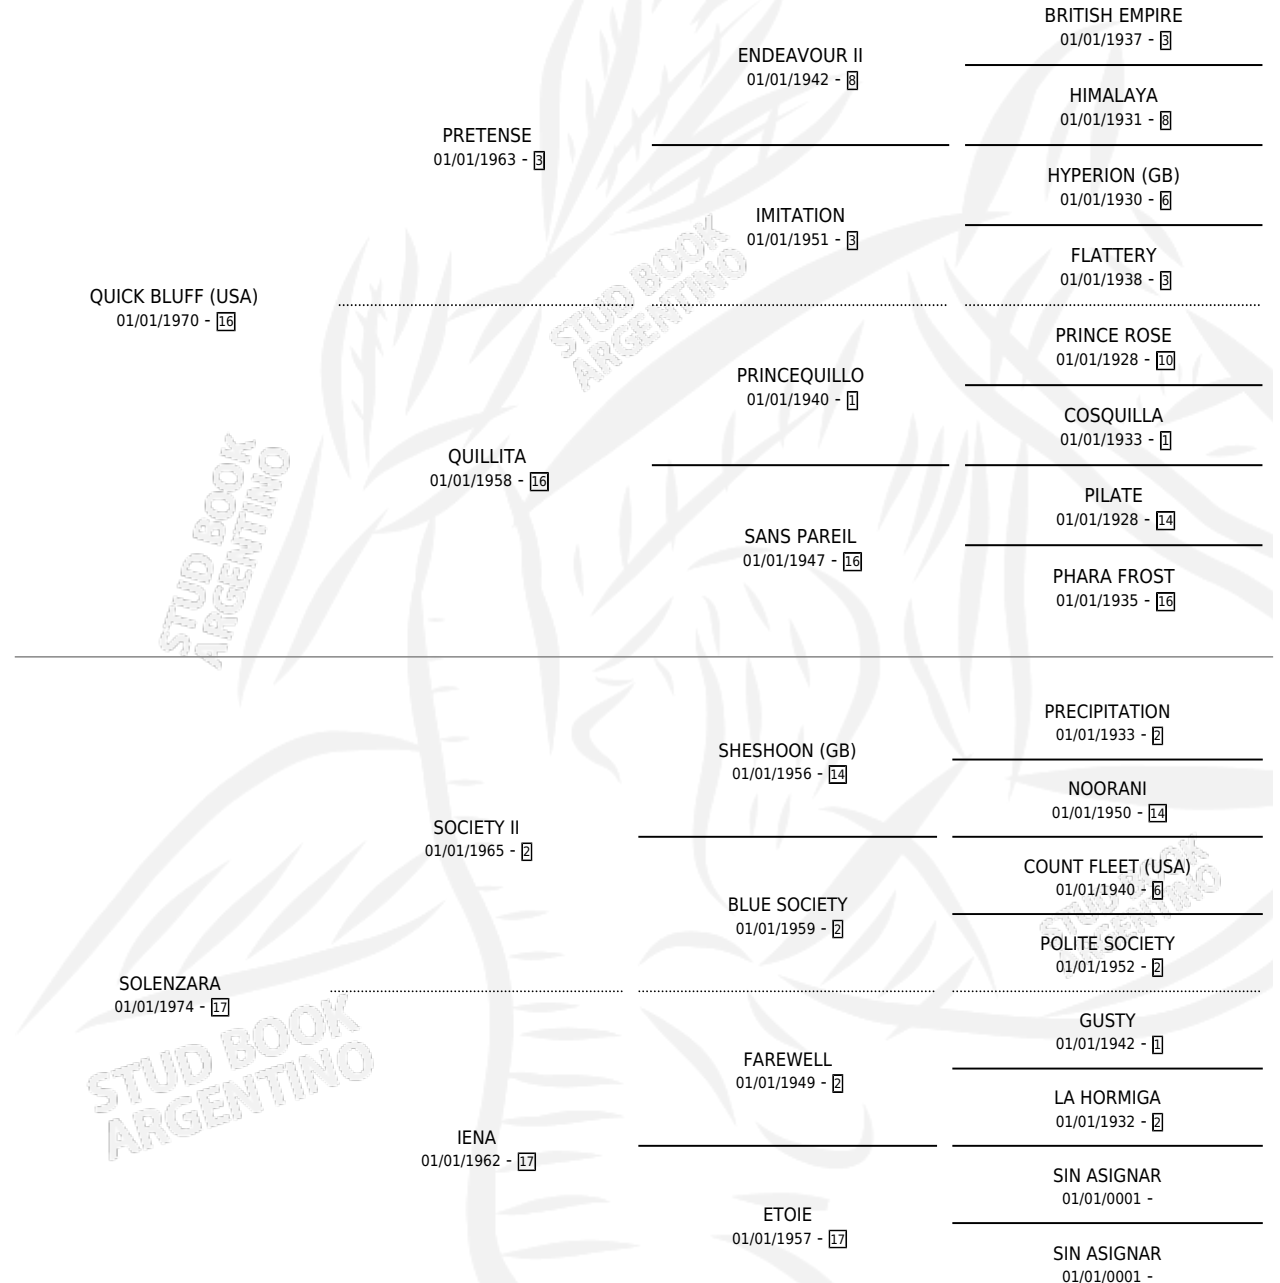

SOL BLUFF

por QUICK BLUFF (USA) y SOLENZARA por SOCIETY II

Argentina · Macho · No Consigna · SP · 01/01/1980
Familia 17-b · Volumen 30

ESTADO

TIPIFICACIÓN SANGUÍNEA	X
TIPIFICACIÓN POR ADN	X
PASAPORTE	X
IDENTIFICACIÓN POR MICROCHIP	X
REPRODUCTOR	X

Lugar de nacimiento: Campo particular

Criador: Sin dato

PEDIGREE