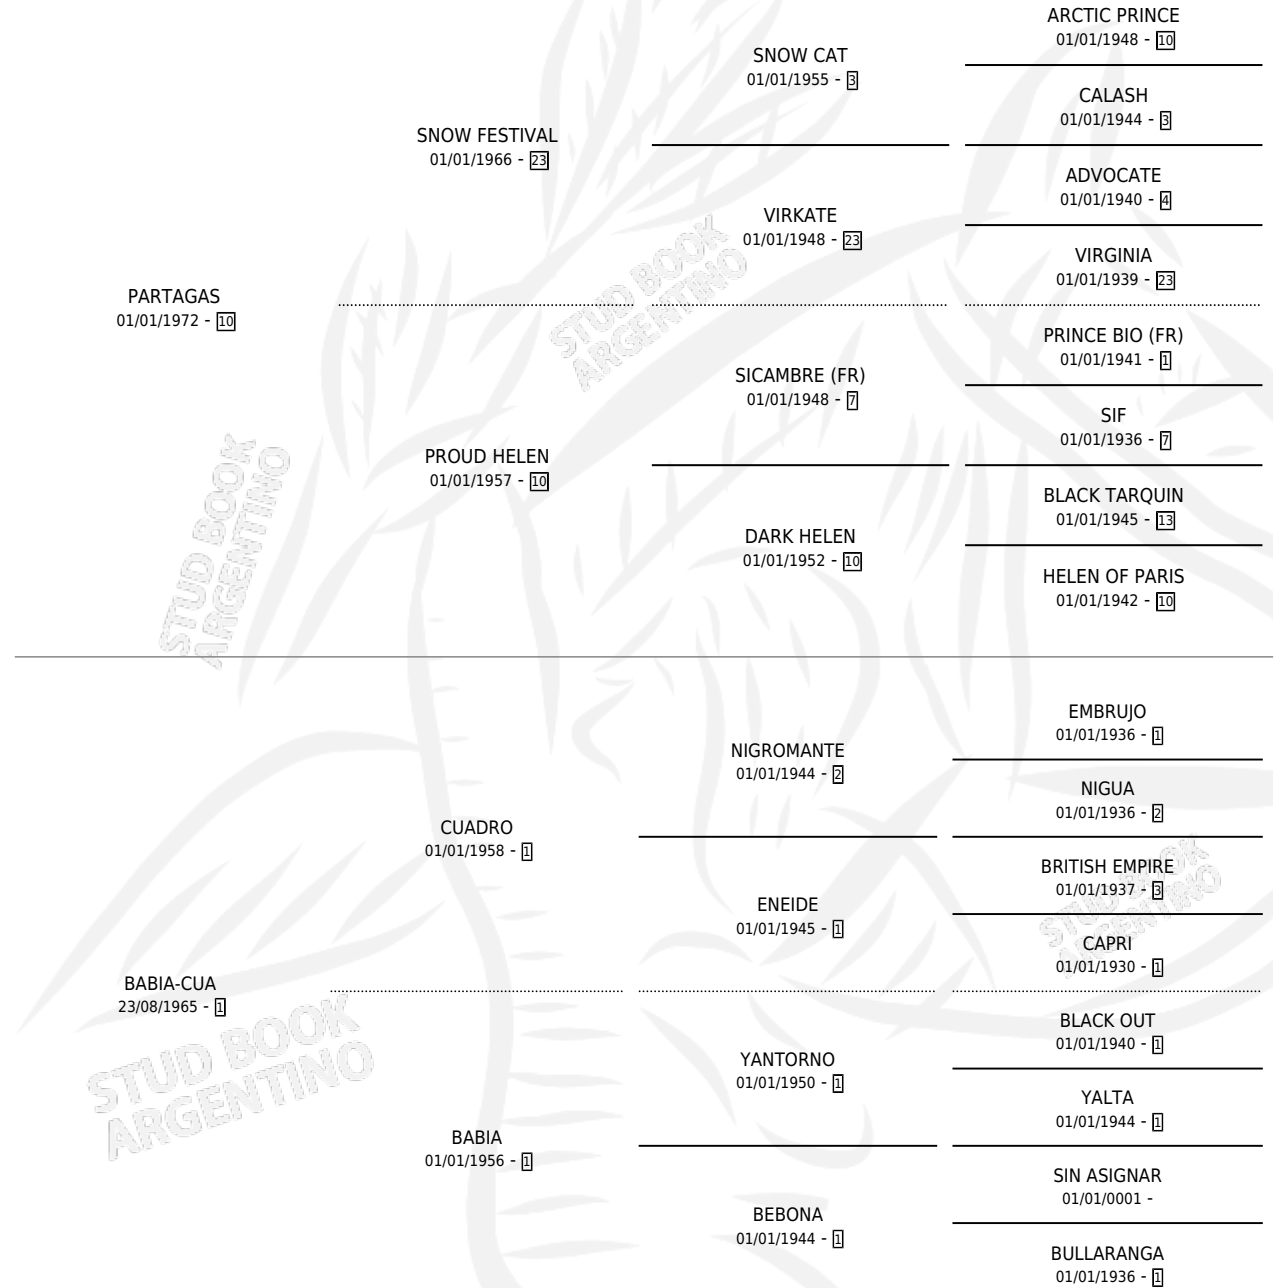

CUBANACAN

por PARTAGAS y BABIA-CUA por CUADRO

Argentina · Hembra · Zaino Colorado · SP · 07/09/1980
Familia 1-b · Volumen 30

ESTADO

TIPIFICACIÓN SANGUÍNEA	X
TIPIFICACIÓN POR ADN	X
PASAPORTE	X
IDENTIFICACIÓN POR MICROCHIP	X
REPRODUCTOR	✓

Lugar de nacimiento: Campo particular

Criador: Sin dato

~

HIJOS

	MACHOS	HEMBRAS
9 NACIERON	5	4
3 CORRIERON	2	1
3 GANARON	2	1
0 GANADORES CL	0 GANADORES GR	0 GANADORES G1

PEDIGREE