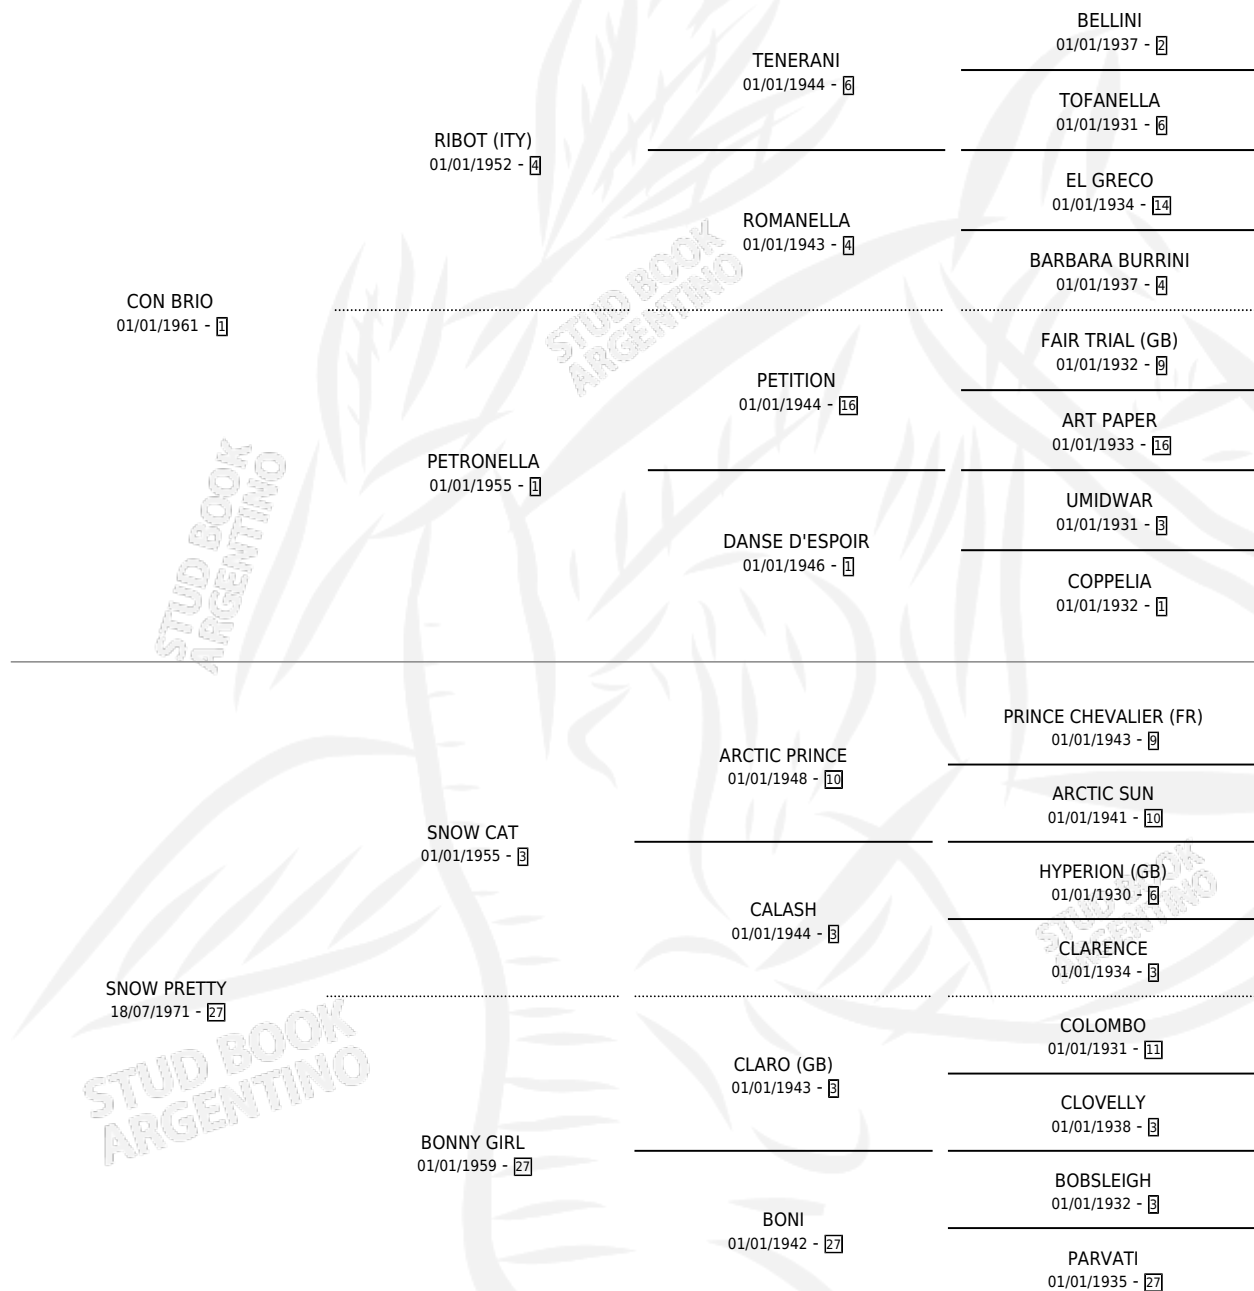

PRETTY LAD

por CON BRIO y SNOW PRETTY por SNOW CAT

Argentina · Macho · Alazan · SP · 20/09/1980
Familia 27-a · Volumen 30

ESTADO

TIPIFICACIÓN SANGUÍNEA	X
TIPIFICACIÓN POR ADN	X
PASAPORTE	X
IDENTIFICACIÓN POR MICROCHIP	X
REPRODUCTOR	X

Lugar de nacimiento: Campo particular

Criador: Sin dato

PEDIGREE

PRETTY LAD

Datos oficiales del Stud Book Argentino

Documento generado el 05/05/2026

studbook.org.ar