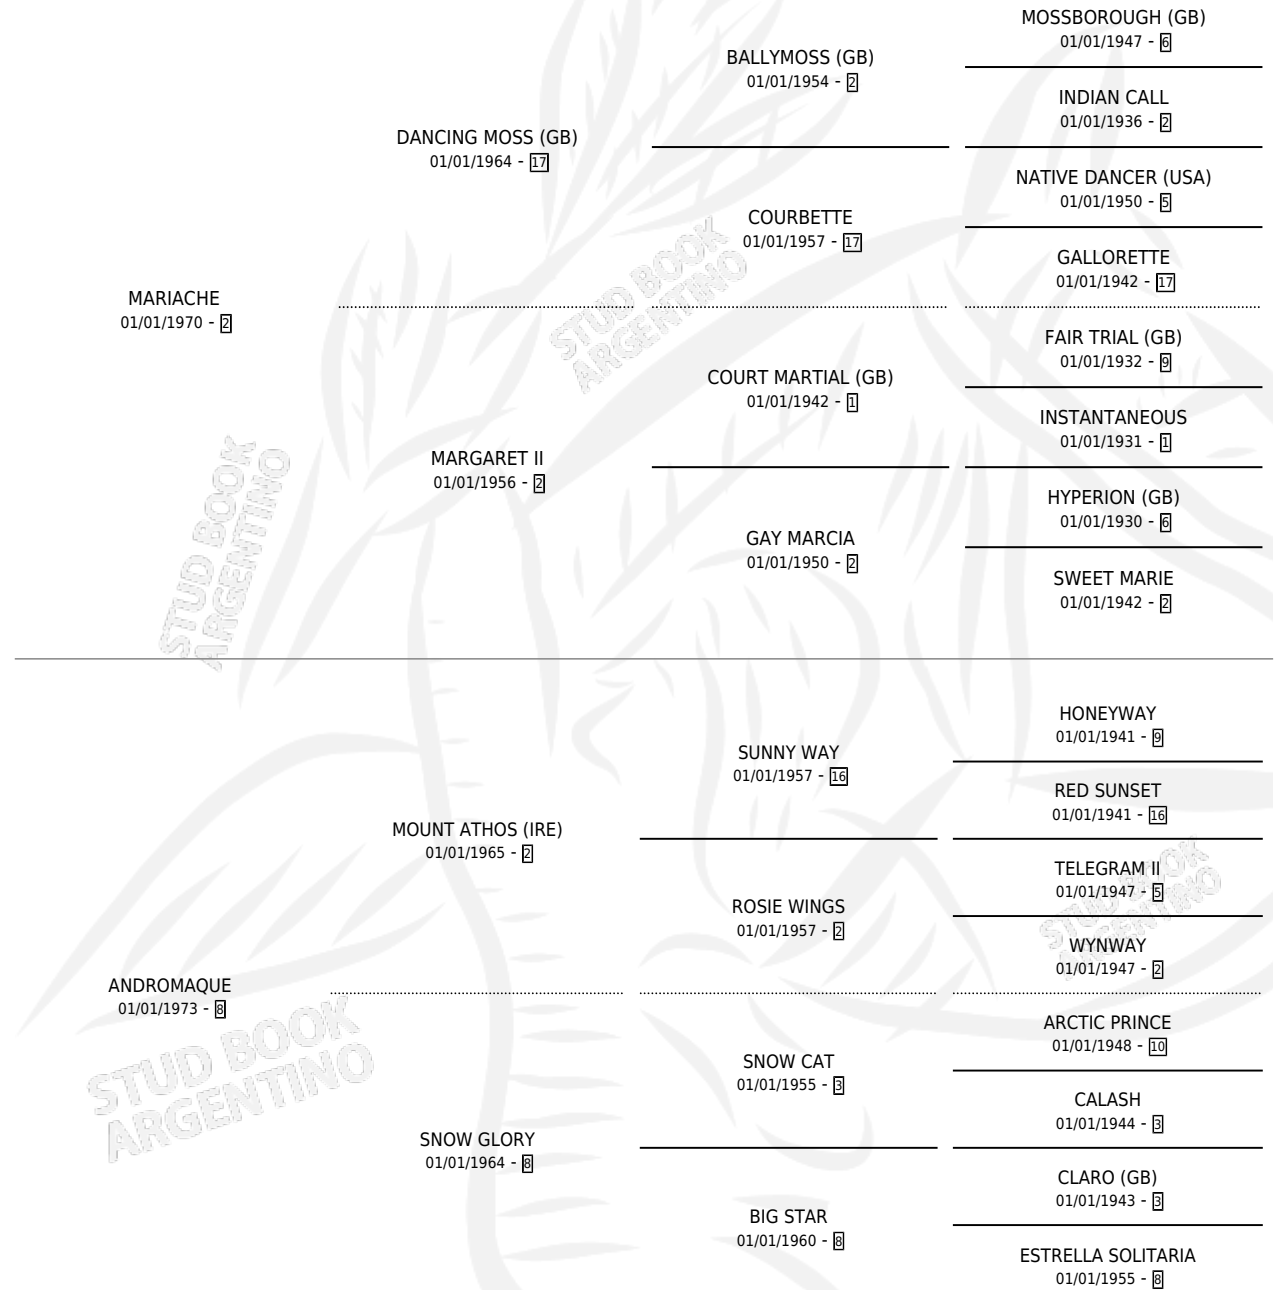

ATHALIE

por **MARIACHE** y **ANDROMAQUE** por **MOUNT ATHOS (IRE)**

Argentina · Hembra · Alazan · SP · 01/01/1980
Familia 8-c · Volumen 30

ESTADO

TIPIFICACIÓN SANGUÍNEA	✓
TIPIFICACIÓN POR ADN	X
PASAPORTE	X
IDENTIFICACIÓN POR MICROCHIP	X
REPRODUCTOR	✓

Lugar de nacimiento: Campo particular

Criador: Firmamento

~

HIJOS

	MACHOS	HEMBRAS
10 NACIERON	5	5
7 CORRIERON	3	4
7 GANARON	3	4
0 GANADORES CL	0 GANADORES GR	0 GANADORES G1

PEDIGREE

S

cimientos 9 / Efectividad 60.00%