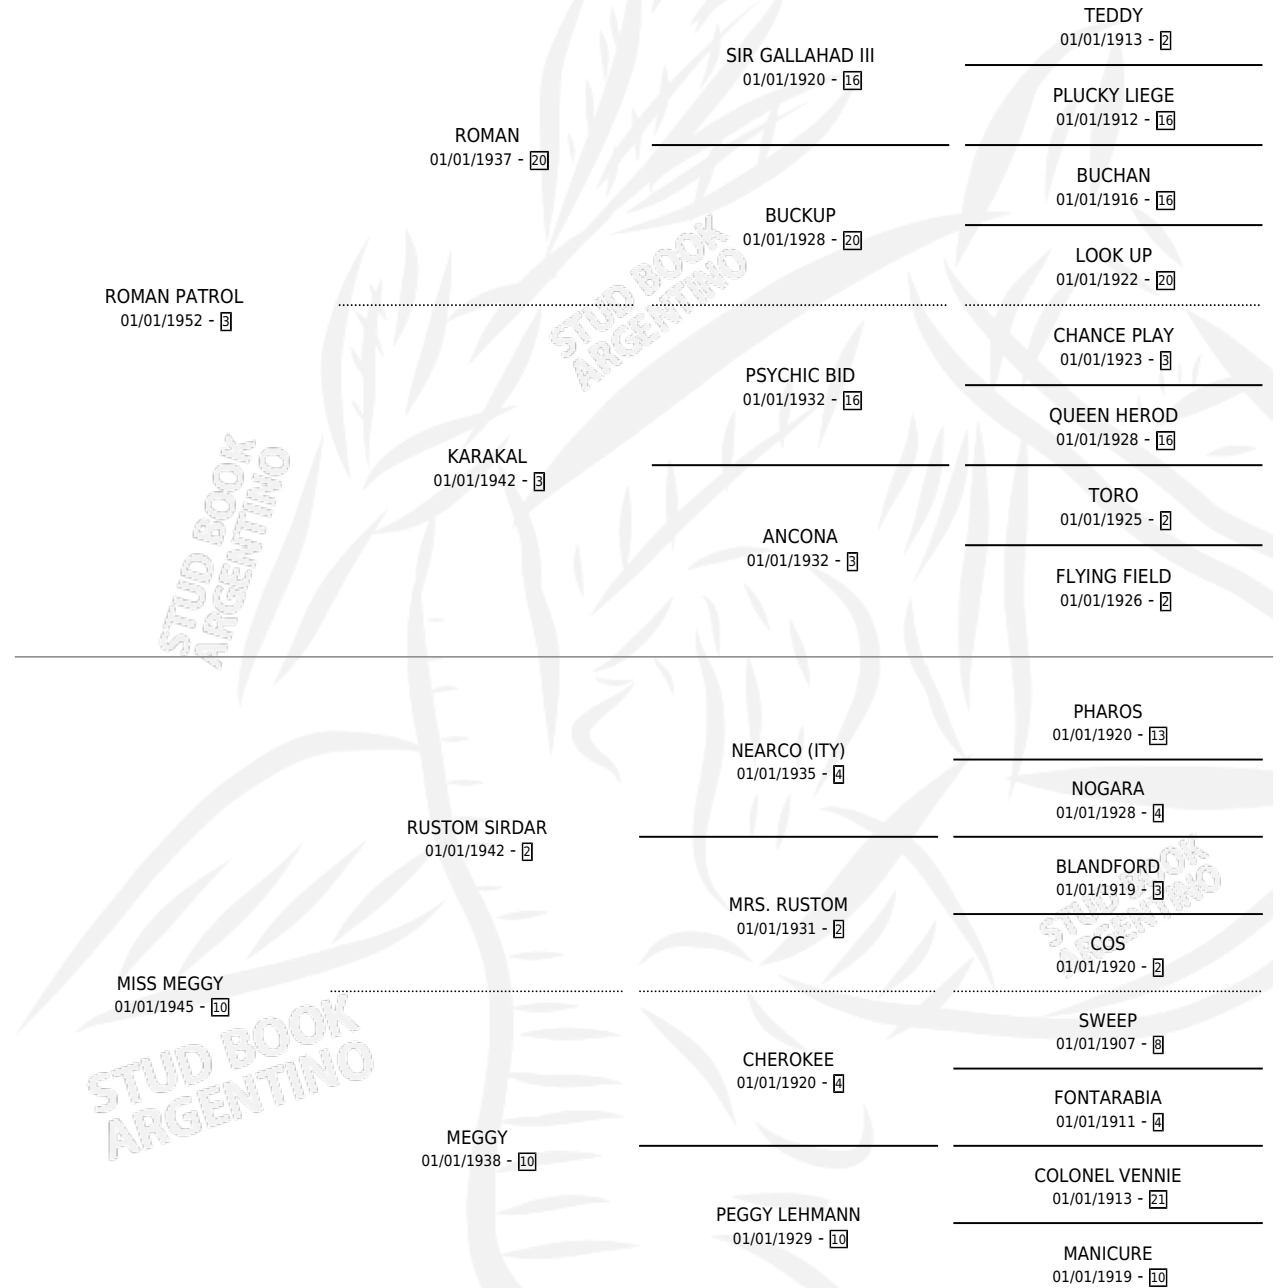

HA-HA-WALL (USA)

por ROMAN PATROL y MISS MEGGY por RUSTOM SIRDAR

Estados Unidos · Hembra · Zaino · SP · 01/01/1962
Familia 10-c · Volumen web

ESTADO

TIPIFICACIÓN SANGUÍNEA	X
TIPIFICACIÓN POR ADN	X
PASAPORTE	X
IDENTIFICACIÓN POR MICROCHIP	X
REPRODUCTOR	✓

Lugar de nacimiento: Estados Unidos

Criador: Extranjero

~

HIJOS

	MACHOS	HEMBRAS
2 NACIERON	0	2
SIN ACTUACIONES		

PEDIGREE

S

mientos 0 / Efectividad 0.00%

PADRILLO	PRODUCTO	CRIADOR	1ER SERVICIO	ÚLTIMO SERVICIO
CONTROL	Ø			
HA-HA-WALL (USA)	Ø			

Datos oficiales del Stud Book Argentino

Documento generado el 13/06/2026

studbook.org.ar