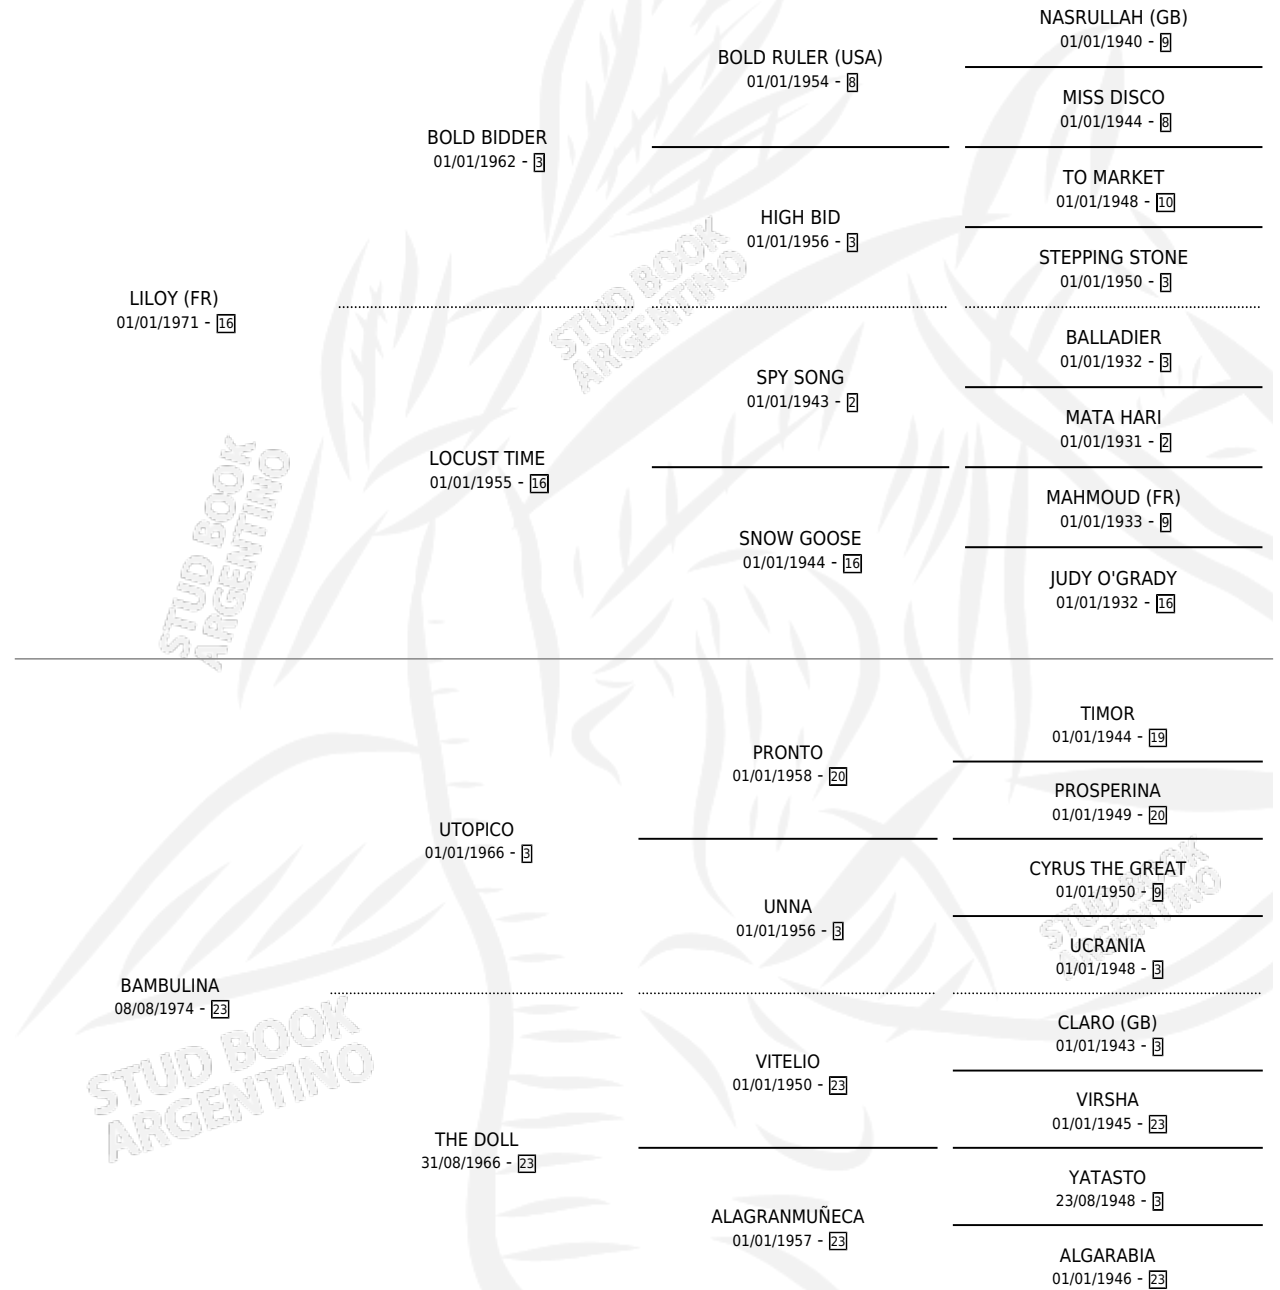

BELLE POUPEE

por LILOY (FR) y BAMBULINA por UTOPICO

Argentina · Hembra · Zaino Doradillo · SP · 28/08/1980
Familia 23-a · Volumen 30

ESTADO

TIPIFICACIÓN SANGUÍNEA	X
TIPIFICACIÓN POR ADN	X
PASAPORTE	X
IDENTIFICACIÓN POR MICROCHIP	X
REPRODUCTOR	✓

Lugar de nacimiento: Campo particular

Criador: El Turf

~

HIJOS

	MACHOS	HEMBRAS
2 NACIERON	2	0
1 CORRIERON	1	0
1 GANARON	1	0
0 GANADORES CL	0 GANADORES GR	0 GANADORES G1

PEDIGREE

CAMPAÑA

Solo carreras oficiales de Argentina