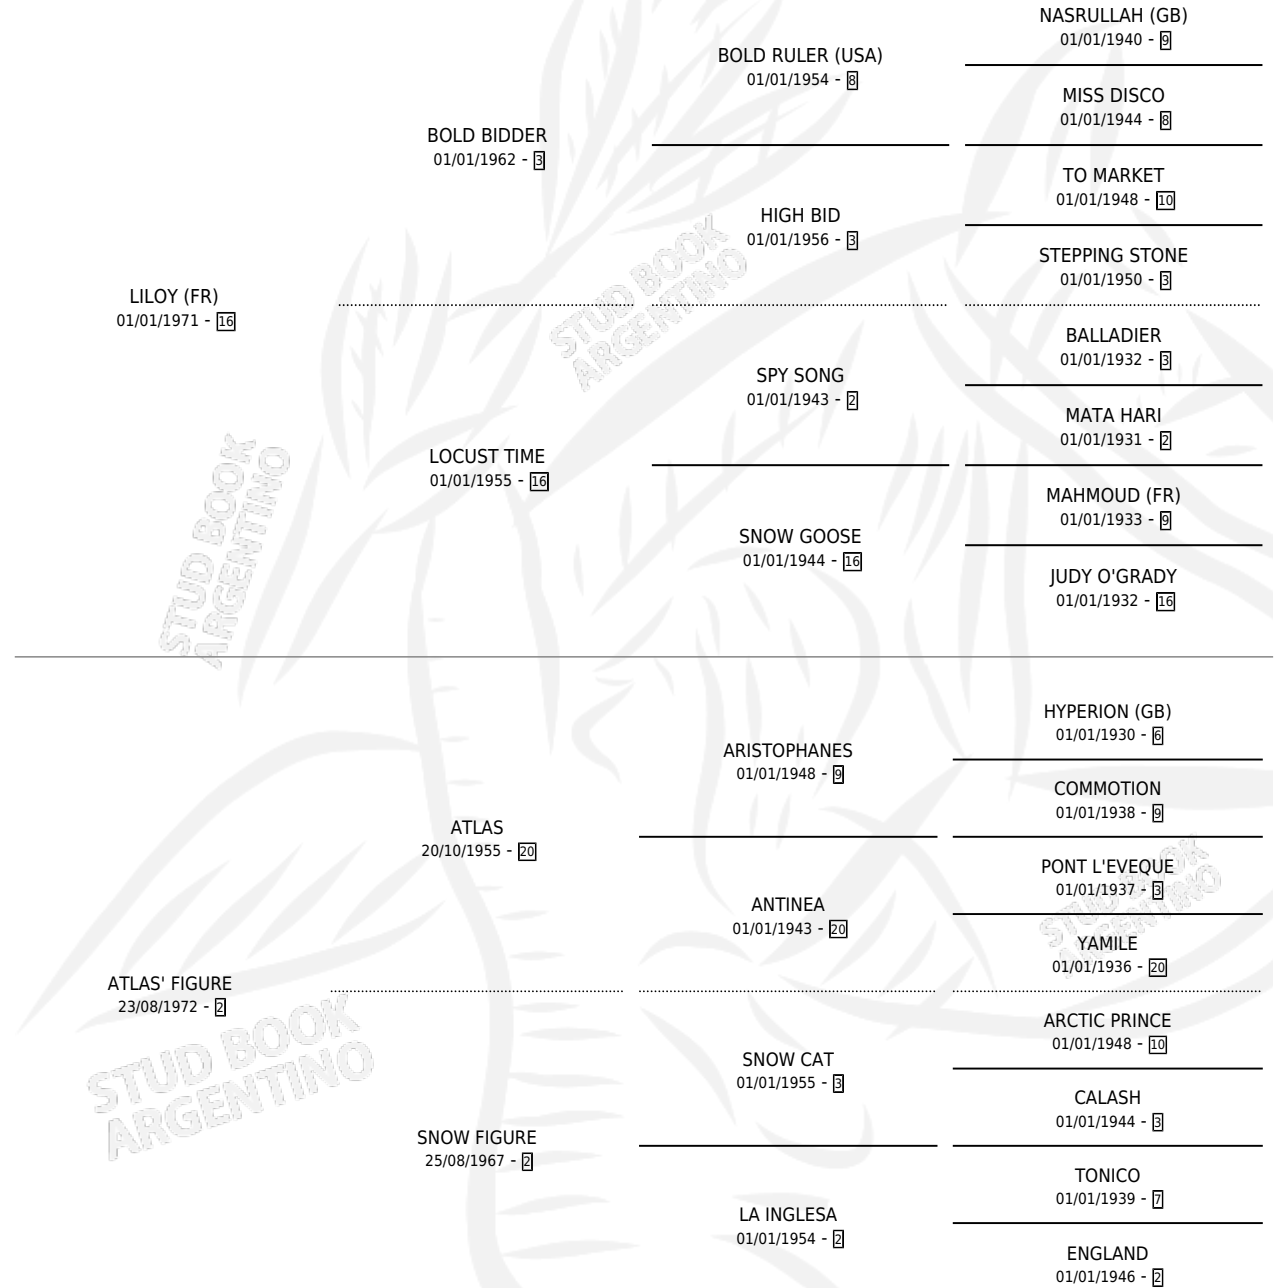

LILOY'S FIGURE

por LILOY (FR) y ATLAS' FIGURE por ATLAS

Argentina · Macho · Zaino · SP · 27/08/1980
Familia 2-n · Volumen 30

ESTADO

TIPIFICACIÓN SANGUÍNEA	✓
TIPIFICACIÓN POR ADN	X
PASAPORTE	X
IDENTIFICACIÓN POR MICROCHIP	X
REPRODUCTOR	✓

Lugar de nacimiento: Campo particular

Criador: Sin dato

~

HIJOS

	MACHOS	HEMBRAS
3 NACIERON	1	2
SIN ACTUACIONES		

PEDIGREE

CAMPAÑA

Solo carreras oficiales de Argentina