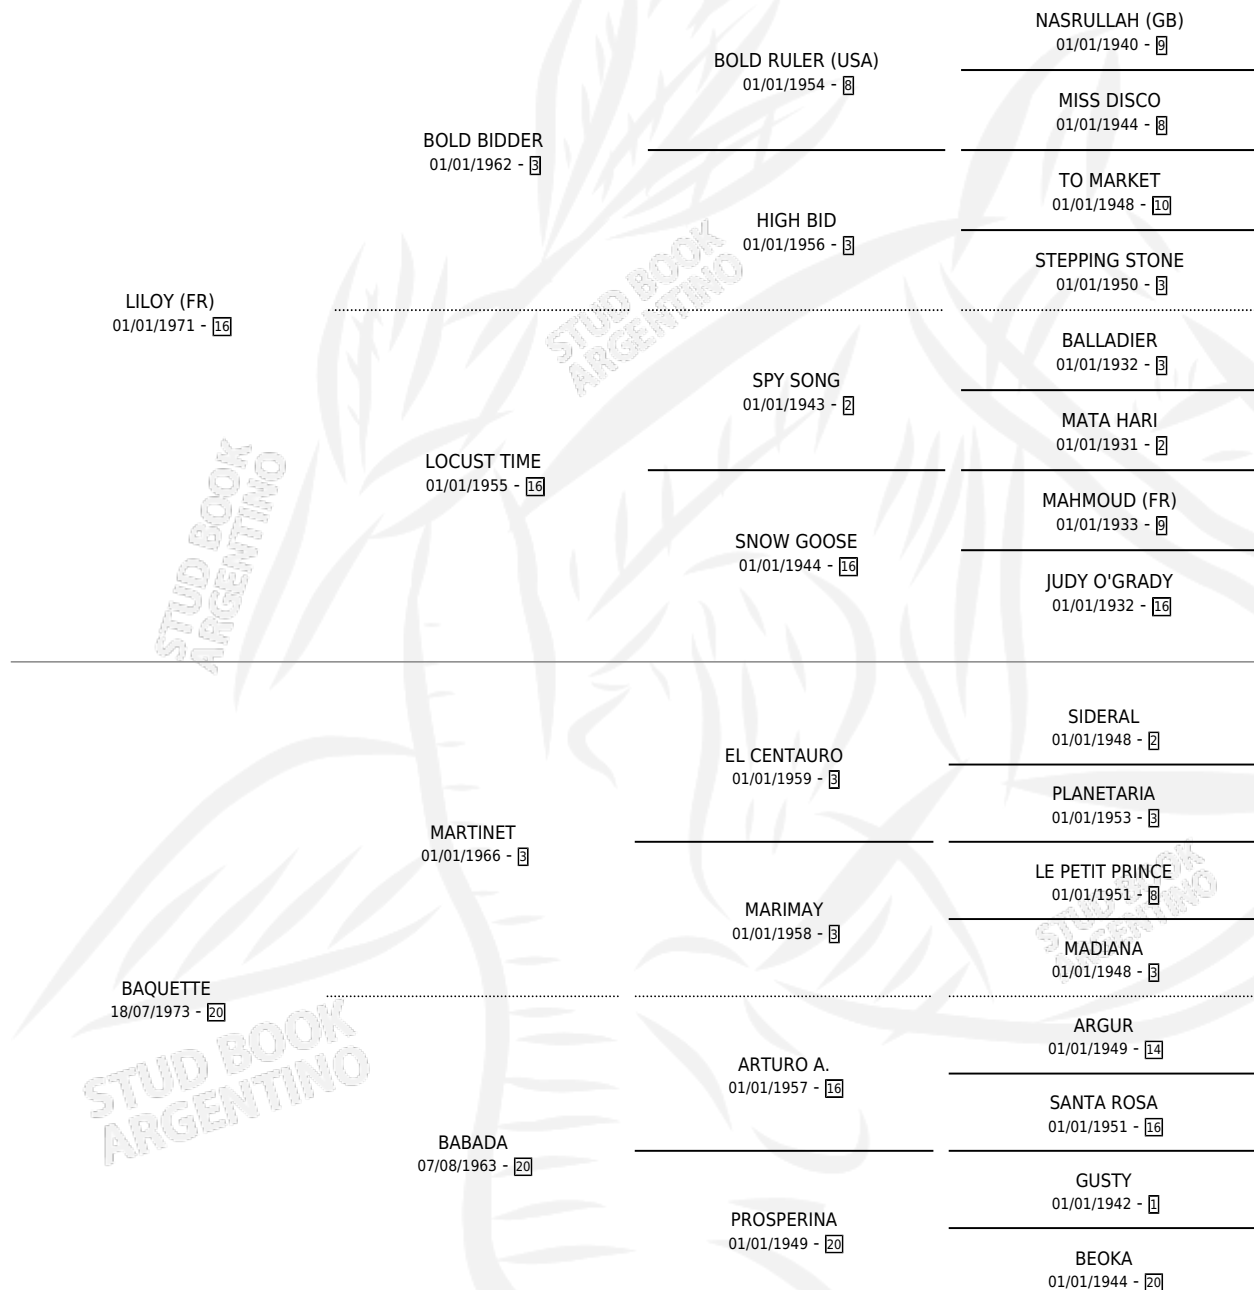

BABOUCHE

por LILOY (FR) y BAQUETTE por MARTINET

Argentina · Hembra · Zaino Negro · SP · 04/09/1980
Familia 20 · Volumen 30

ESTADO

TIPIFICACIÓN SANGUÍNEA	✓
TIPIFICACIÓN POR ADN	✓
PASAPORTE	X
IDENTIFICACIÓN POR MICROCHIP	X
REPRODUCTOR	✓

Lugar de nacimiento: Campo particular
Criador: Las Dos Manos S.A.

~

HIJOS

	MACHOS	HEMBRAS
13 NACIERON	9	4
10 CORRIERON	8	2
9 GANARON	7	2
2 GANADORES CL	2 GANADORES GR	1 GANADORES G1

PEDIGREE

CAMPAÑA

Solo carreras oficiales de Argentina