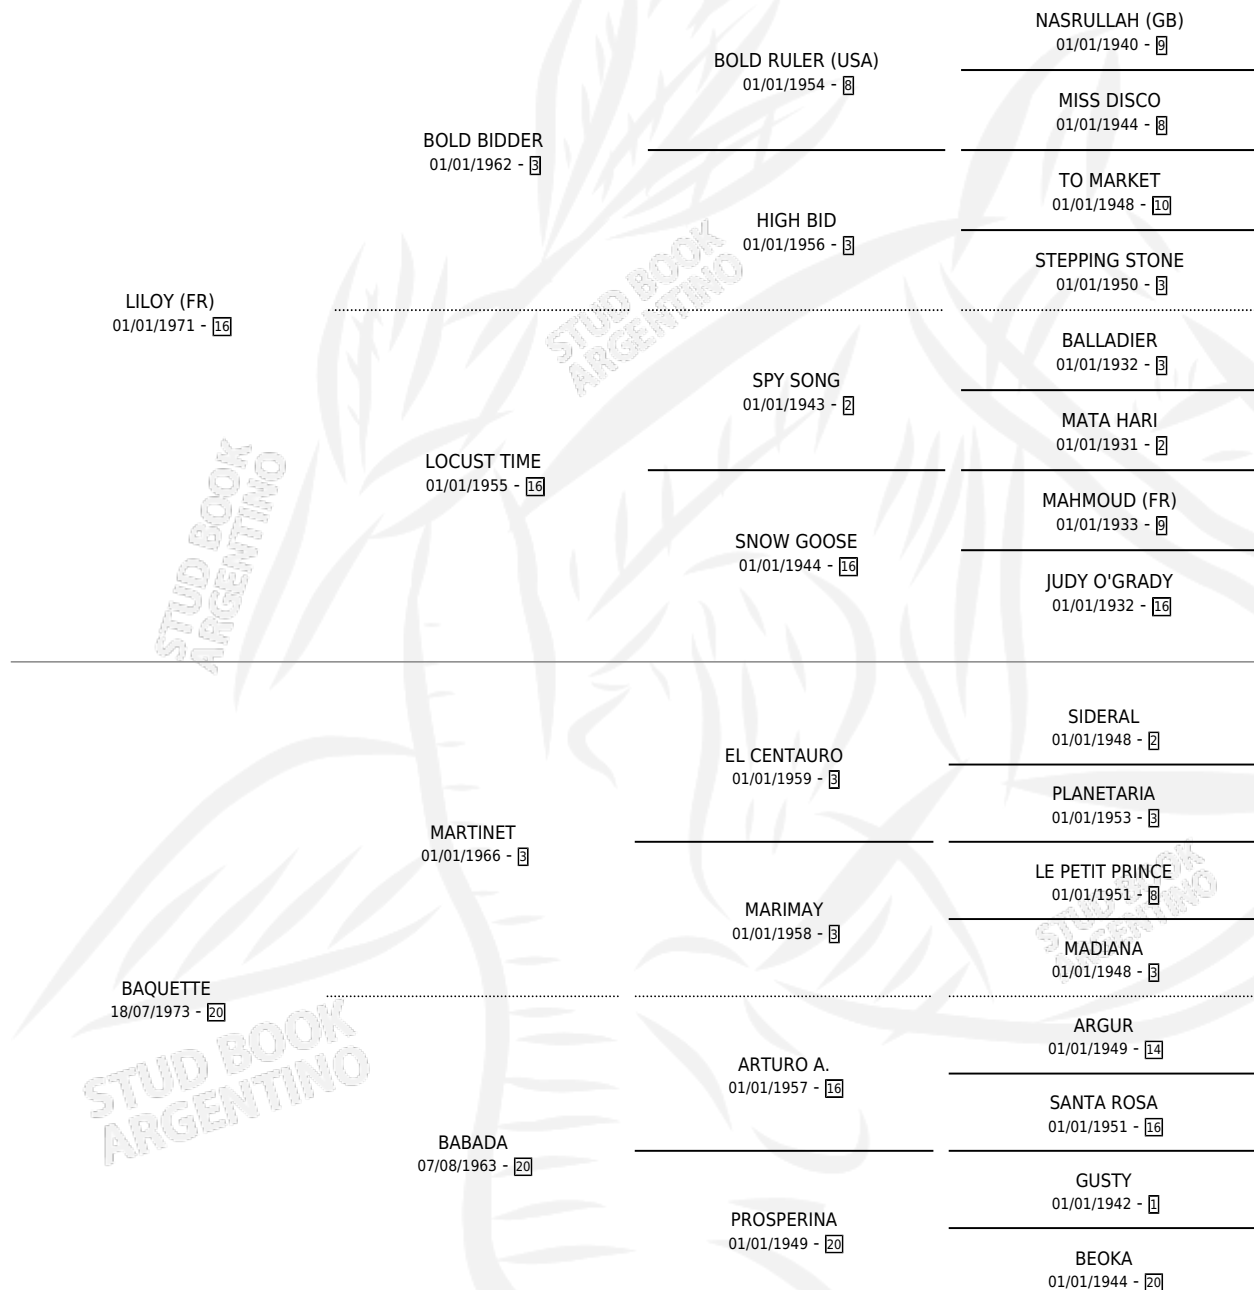

# BABOUCHE

por LILOY (FR) y BAQUETTE por MARTINET

Argentina · Hembra · Zaino Negro · SP · 04/09/1980  
Familia 20 · Volumen 30

## ESTADO

TIPIFICACIÓN SANGUÍNEA	✓
TIPIFICACIÓN POR ADN	✓
PASAPORTE	X
IDENTIFICACIÓN POR MICROCHIP	X
REPRODUCTOR	✓

**Lugar de nacimiento:** Campo particular  
**Criador:** Las Dos Manos S.A.

~