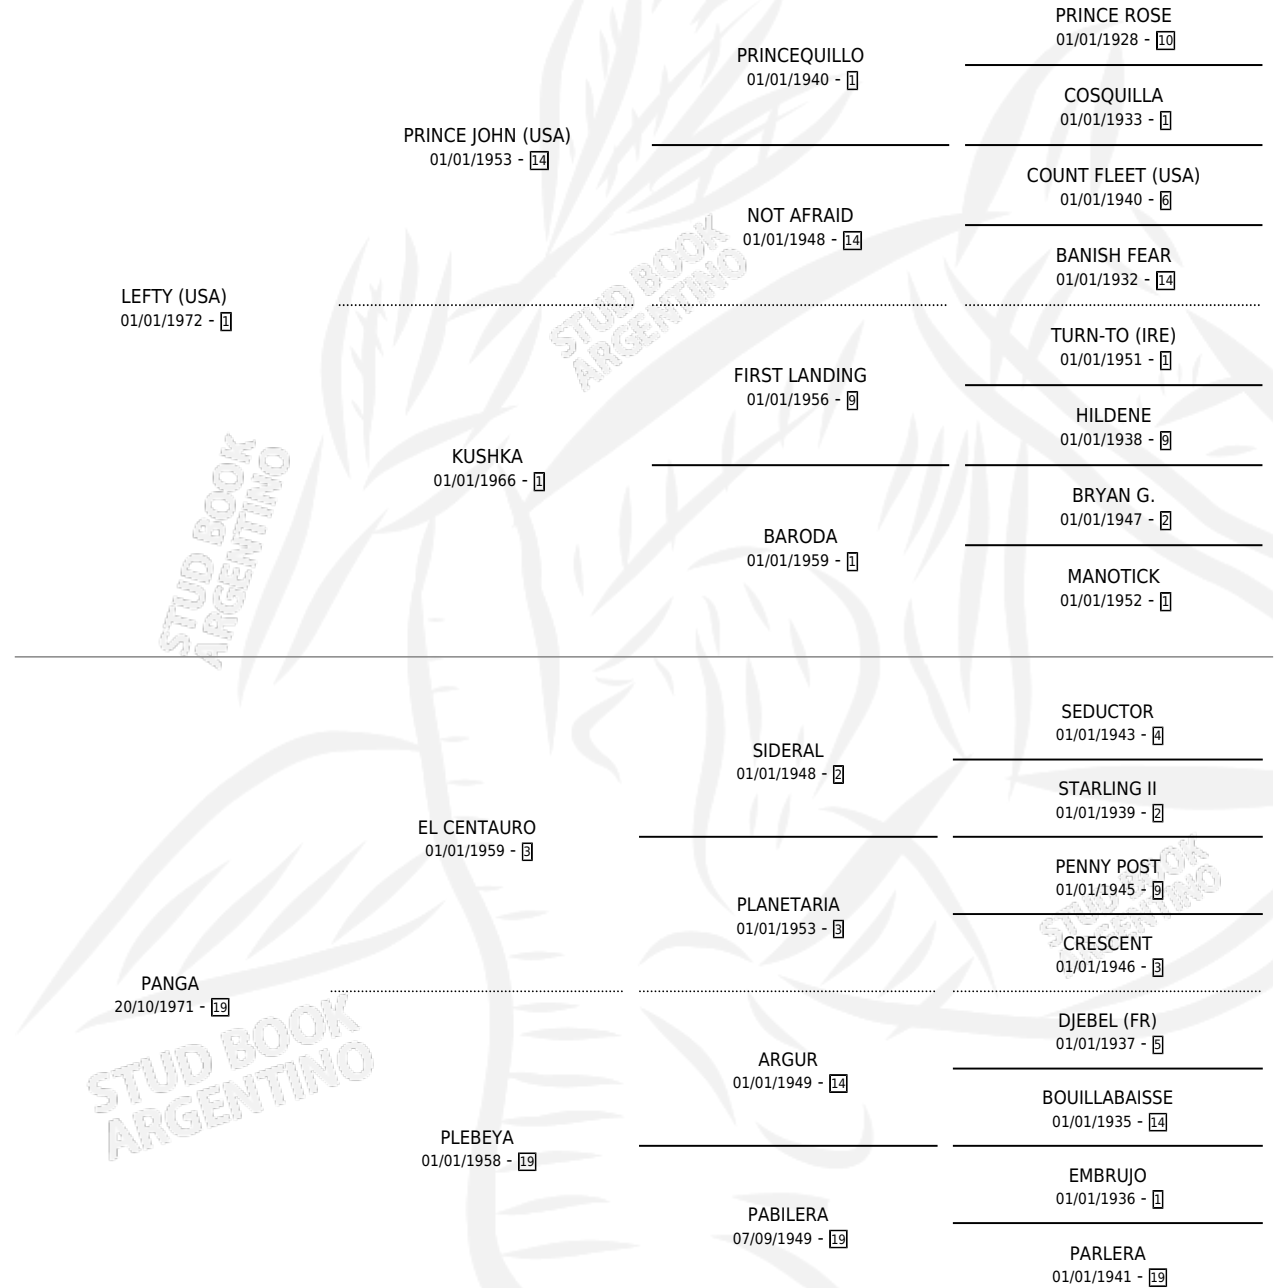

PASODOBLE

por **LEFTY (USA)** y **PANGA** por **EL CENTAURO**

Argentina · Macho · Zaino · SP · 20/08/1980
Familia 19-c · Volumen 30

ESTADO

TIPIFICACIÓN SANGUÍNEA	X
TIPIFICACIÓN POR ADN	X
PASAPORTE	X
IDENTIFICACIÓN POR MICROCHIP	X
REPRODUCTOR	X

Lugar de nacimiento: Campo particular

Criador: Sin dato

PEDIGREE

CAMPAÑA

Solo carreras oficiales de Argentina

POR EDAD

EDAD	CC	1°	2°	3°	4°	5°	NP	CLC	CLG	CLCG1	CLGG1	IMPORTE	GANANCIA / CC
2 AÑOS	4	1	1	1	1	0	0	3	0	0	0	\$0	\$0
TOTALES	4	1	1	1	1	0	0	3	0	0	0	\$0	\$0
%		25.0%	25.0%	25.0%	25.0%	0.0%	0.0%	75.0%	0.0%	0.0%	0.0%		