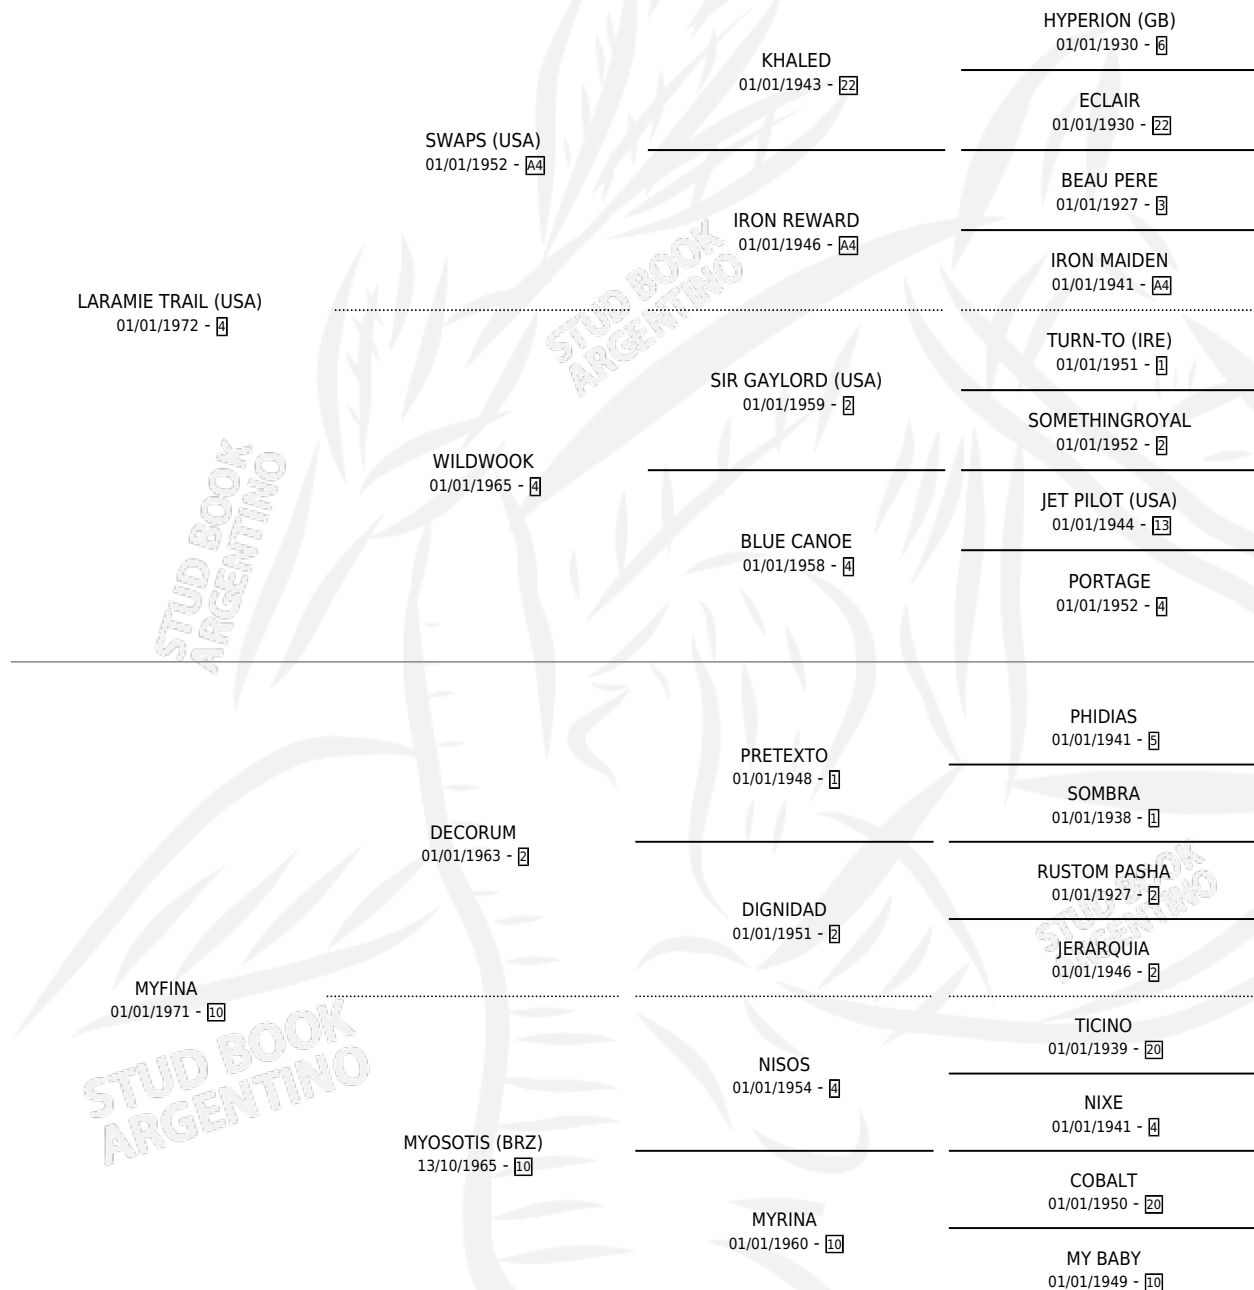

LARAMIE SONG

por LARAMIE TRAIL (USA) y MYFINA por DECORUM

Argentina · Hembra · Zaino · SP · 21/09/1980
Familia 10-b · Volumen 30

ESTADO

TIPIFICACIÓN SANGUÍNEA	X
TIPIFICACIÓN POR ADN	X
PASAPORTE	X
IDENTIFICACIÓN POR MICROCHIP	X
REPRODUCTOR	X

Lugar de nacimiento: El Candil

Criador: Sin dato

PEDIGREE

CAMPAÑA

Solo carreras oficiales de Argentina

POR EDAD

EDAD	CC	1°	2°	3°	4°	5°	NP	CLC	CLG	CLCG1	CLGG1	IMPORTE	GANANCIA / CC
2 AÑOS	1	1	0	0	0	0	0	0	0	0	0	\$0	\$0
3 AÑOS	3	1	0	1	0	1	0	0	0	0	0	\$8,336	\$2,779
TOTALES	4	2	0	1	0	1	0	0	0	0	0	\$8,336	\$2,084
%		50.0%	0.0%	25.0%	0.0%	25.0%	0.0%	0.0%	0.0%	0.0%	0.0%		

Ganadora de 2 carreras en La Plata debutando - \$8,336, a los 2 y 3 años.

POR DISTANCIA

HIPODROMO	CC	1°	2°	3°	4°	5°	NP	CLC	CLG	CLCG1	CLGG1	IMPORTE
LA PLATA	4	2	0	1	0	1	0	0	0	0	0	\$8,336
1400 MTS	1	0	0	1	0	0	0	0	0	0	0	\$8,336
0 MTS	3	2	0	0	0	1	0	0	0	0	0	\$0