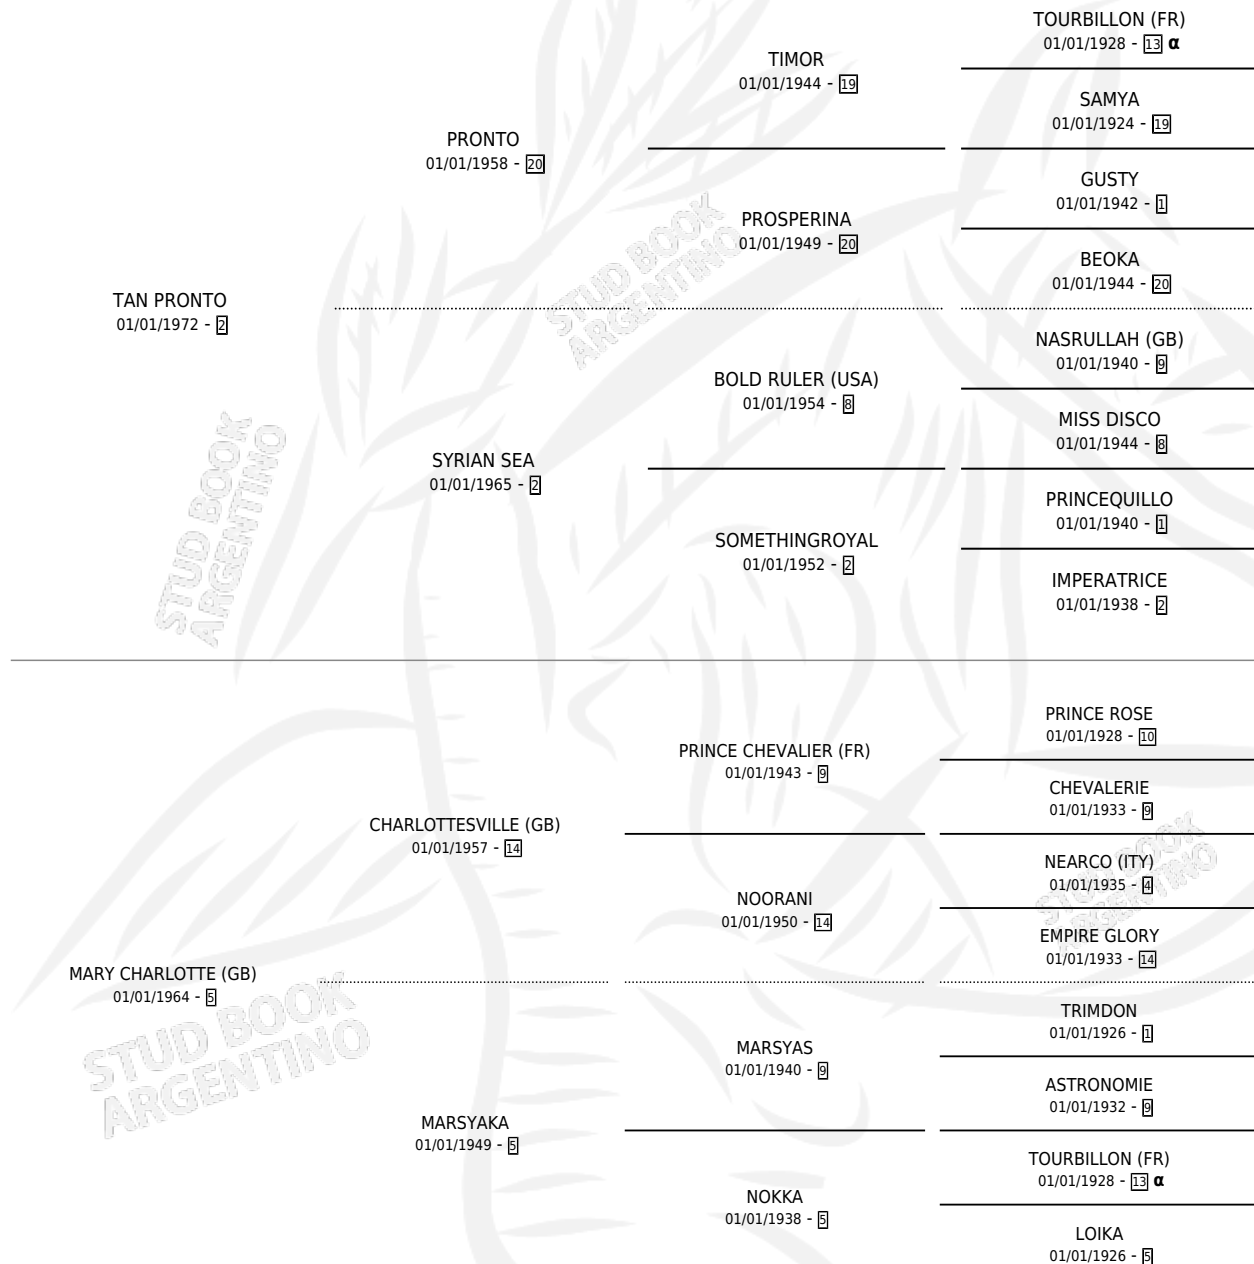

MARBLE ARCH

por TAN PRONTO y MARY CHARLOTTE (GB) por CHARLOTTESVILLE (GB)

Argentina · Macho · Zaino · SP · 02/09/1980
Familia 5-j · Volumen 30

ESTADO

TIPIFICACIÓN SANGUÍNEA	X
TIPIFICACIÓN POR ADN	X
PASAPORTE	X
IDENTIFICACIÓN POR MICROCHIP	X
REPRODUCTOR	X

Lugar de nacimiento: Campo particular
Criador: Sin dato

PEDIGREE

INBREEDING : α