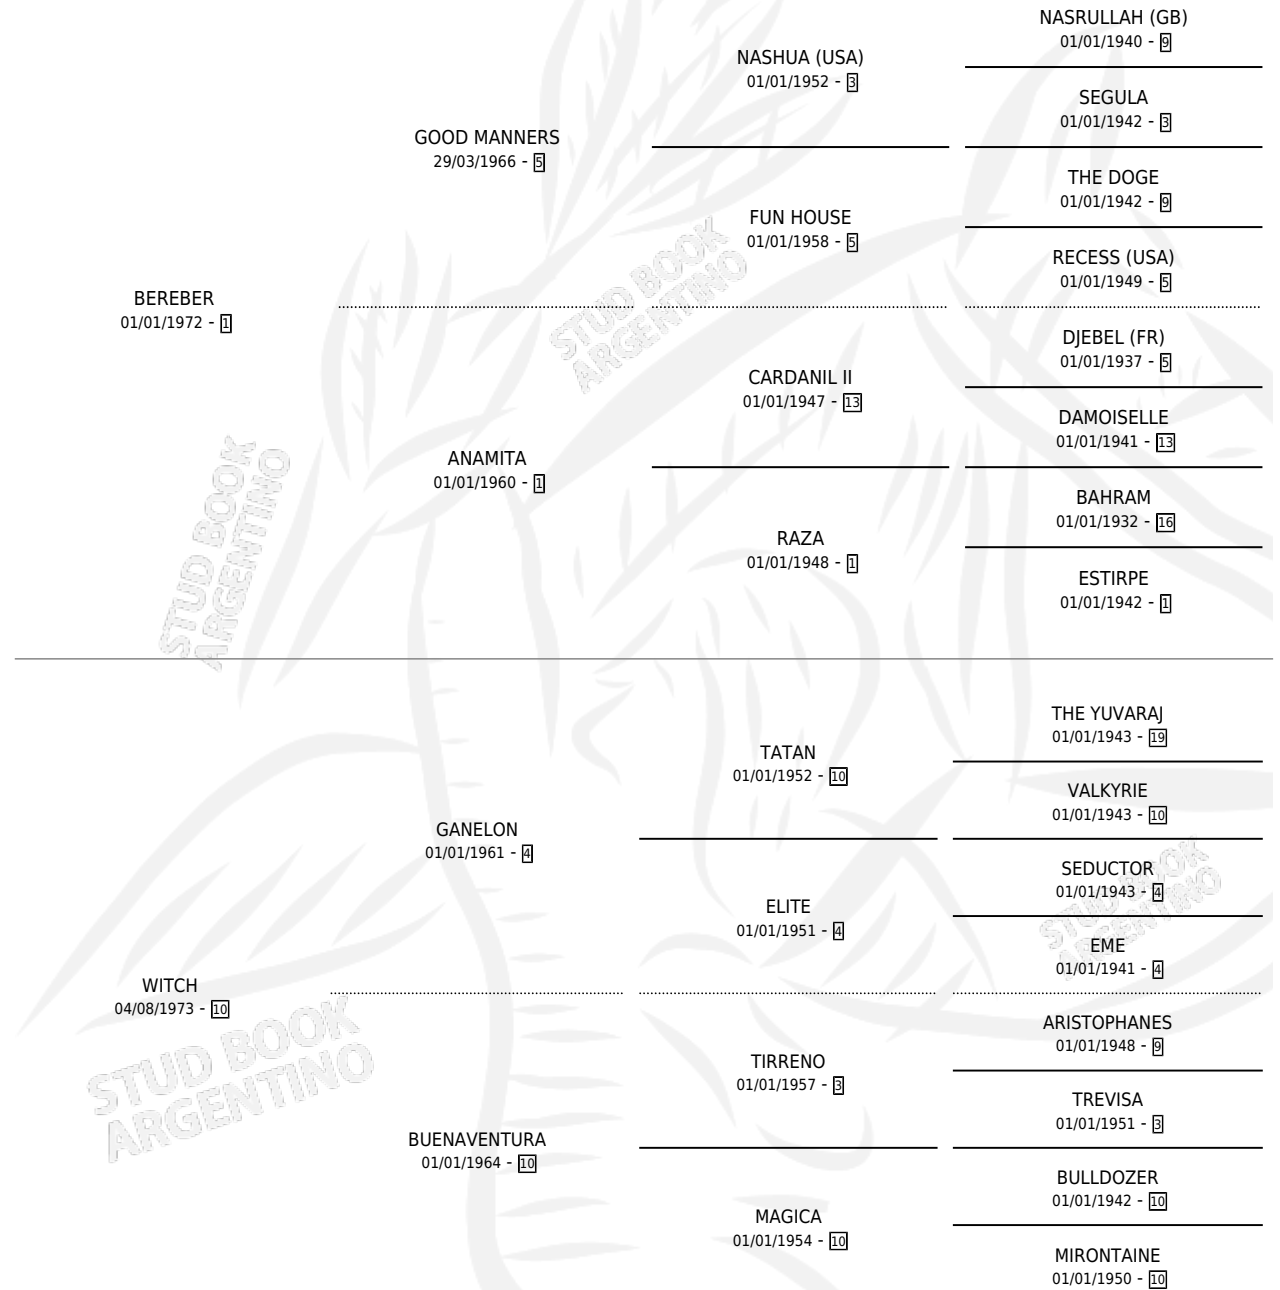

GITANERIA

por **BEREBER** y **WITCH** por **GANELON**

Argentina · Hembra · Tordillo · SP · 08/09/1980
Familia 10-d · Volumen 30

ESTADO

TIPIFICACIÓN SANGUÍNEA	X
TIPIFICACIÓN POR ADN	X
PASAPORTE	X
IDENTIFICACIÓN POR MICROCHIP	X
REPRODUCTOR	X

Lugar de nacimiento: Campo particular

Criador: Sin dato

PEDIGREE

CAMPAÑA

Solo carreras oficiales de Argentina

POR EDAD

EDAD	CC	1°	2°	3°	4°	5°	NP	CLC	CLG	CLCG1	CLGG1	IMPORTE	GANANCIA / CC
2 AÑOS	2	1	0	1	0	0	0	1	0	0	0	\$0	\$0
3 AÑOS	1	1	0	0	0	0	0	0	0	0	0	\$26,500	\$26,500
TOTALES	3	2	0	1	0	0	0	1	0	0	0	\$26,500	\$8,833
%		66.7%	0.0%	33.3%	0.0%	0.0%	0.0%	33.3%	0.0%	0.0%	0.0%		