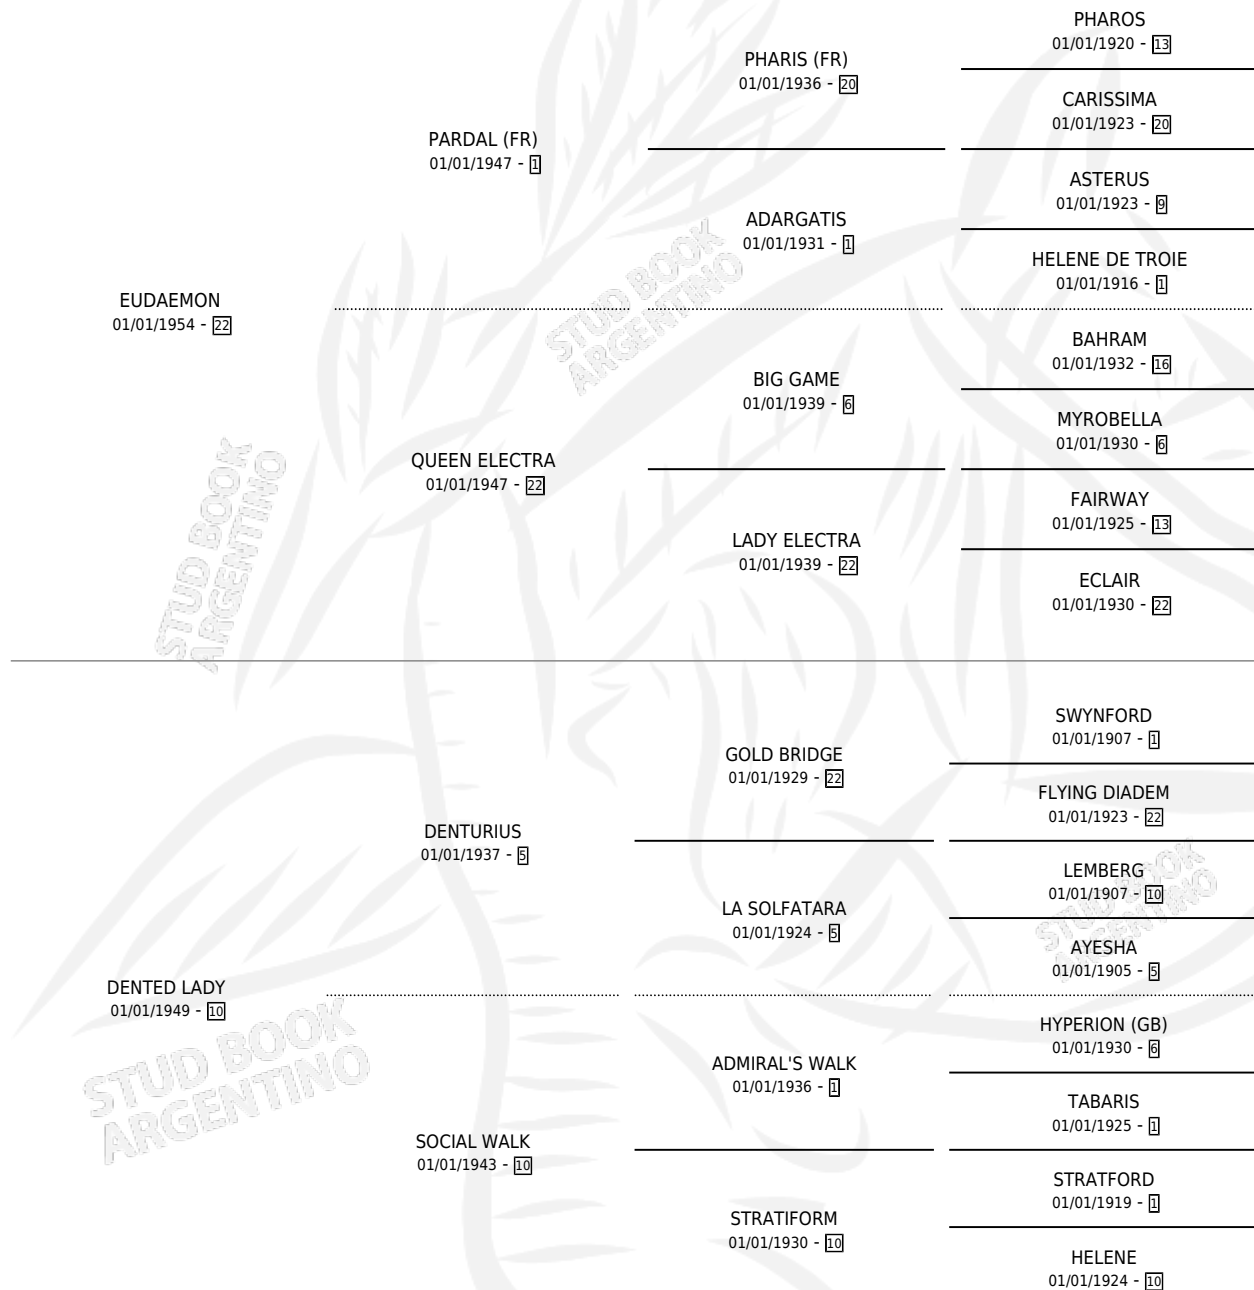

DENTED GIRL (GB)

por EUDAEMON y DENTED LADY por DENTURIUS

Gran Bretaña · Hembra · Alazan · SP · 01/01/1962
Familia 10-d · Volumen web

ESTADO

TIPIFICACIÓN SANGUÍNEA	X
TIPIFICACIÓN POR ADN	X
PASAPORTE	X
IDENTIFICACIÓN POR MICROCHIP	X
REPRODUCTOR	X

Lugar de nacimiento: Gran Bretaña

Criador: Extranjero

~

HIJOS

	MACHOS	HEMBRAS
2 NACIERON	1	1

SIN ACTUACIONES

PEDIGREE