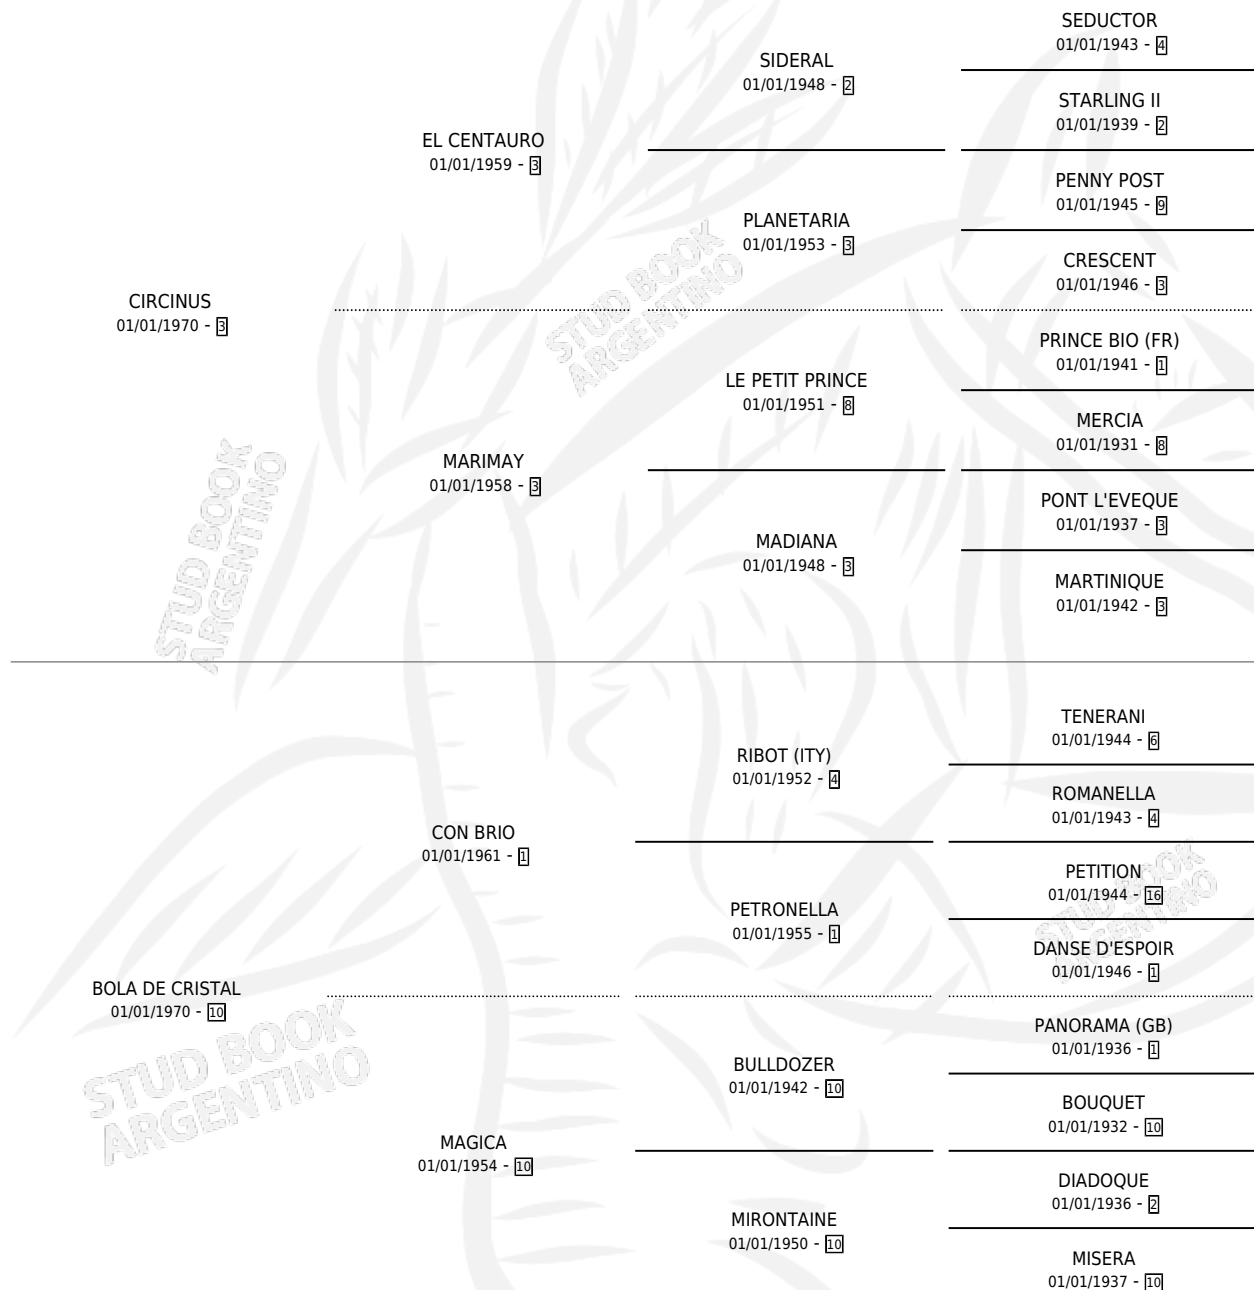

QUIROMANTICA

por CIRCINUS y BOLA DE CRISTAL por CON BRIO

Argentina · Hembra · Zaino · SP · 01/01/1980
Familia 10-d · Volumen 30

ESTADO

TIPIFICACIÓN SANGUÍNEA	X
TIPIFICACIÓN POR ADN	X
PASAPORTE	X
IDENTIFICACIÓN POR MICROCHIP	X
REPRODUCTOR	✓

Lugar de nacimiento: Campo particular

Criador: Sin dato

~

HIJOS

	MACHOS	HEMBRAS
6 NACIERON	2	4
4 CORRIERON	1	3
3 GANARON	1	2
0 GANADORES CL	0 GANADORES GR	0 GANADORES G1

PEDIGREE

S

cimientos 6 / Efectividad 46.15%

PADRILLO	PRODUCTO	CRIADOR	1ER SERVICIO	ÚLTIMO SERVICIO
RULE BRITANNIA (USA)	Ø		15/10/1995	15/10/1995
QUIROMANTICA	Ø		18/08/1994	15/11/1994
Datos oficiales del Stud Book Argentino			13/11/1993	13/11/1993
Documento generado el 14/05/2026				
RULE BRITANNIA (USA)	KEEPSOM (M ZD, 19/10/1993)	SIN DATO	17/08/1992	27/10/1992
FAIN	Ø		24/08/1991	24/08/1991
FAIN	Ø		06/11/1990	22/11/1990
RULE BRITANNIA (USA)	PRINCESA SOLEDAD (H Z, 29/09/1990)	SIN DATO	07/08/1989	09/10/1989
FAIN	PRINCESA LUISA (H A, 31/07/1989)	SIN DATO	16/08/1988	16/08/1988
FAIN	Ø		21/11/1987	13/12/1987
NEW DANDY	NEW MAGIC (H AT, 30/10/1987)	SIN DATO	20/11/1986	20/11/1986
HALPERN BAY (USA)	Ø		07/11/1985	07/12/1985
FARMER	EL ZODIACO (M A, 05/10/1985)	SIN DATO		
KEATS	LA ASTROLOGA (H ZD, 12/09/1984)	EL NOCTURNO		