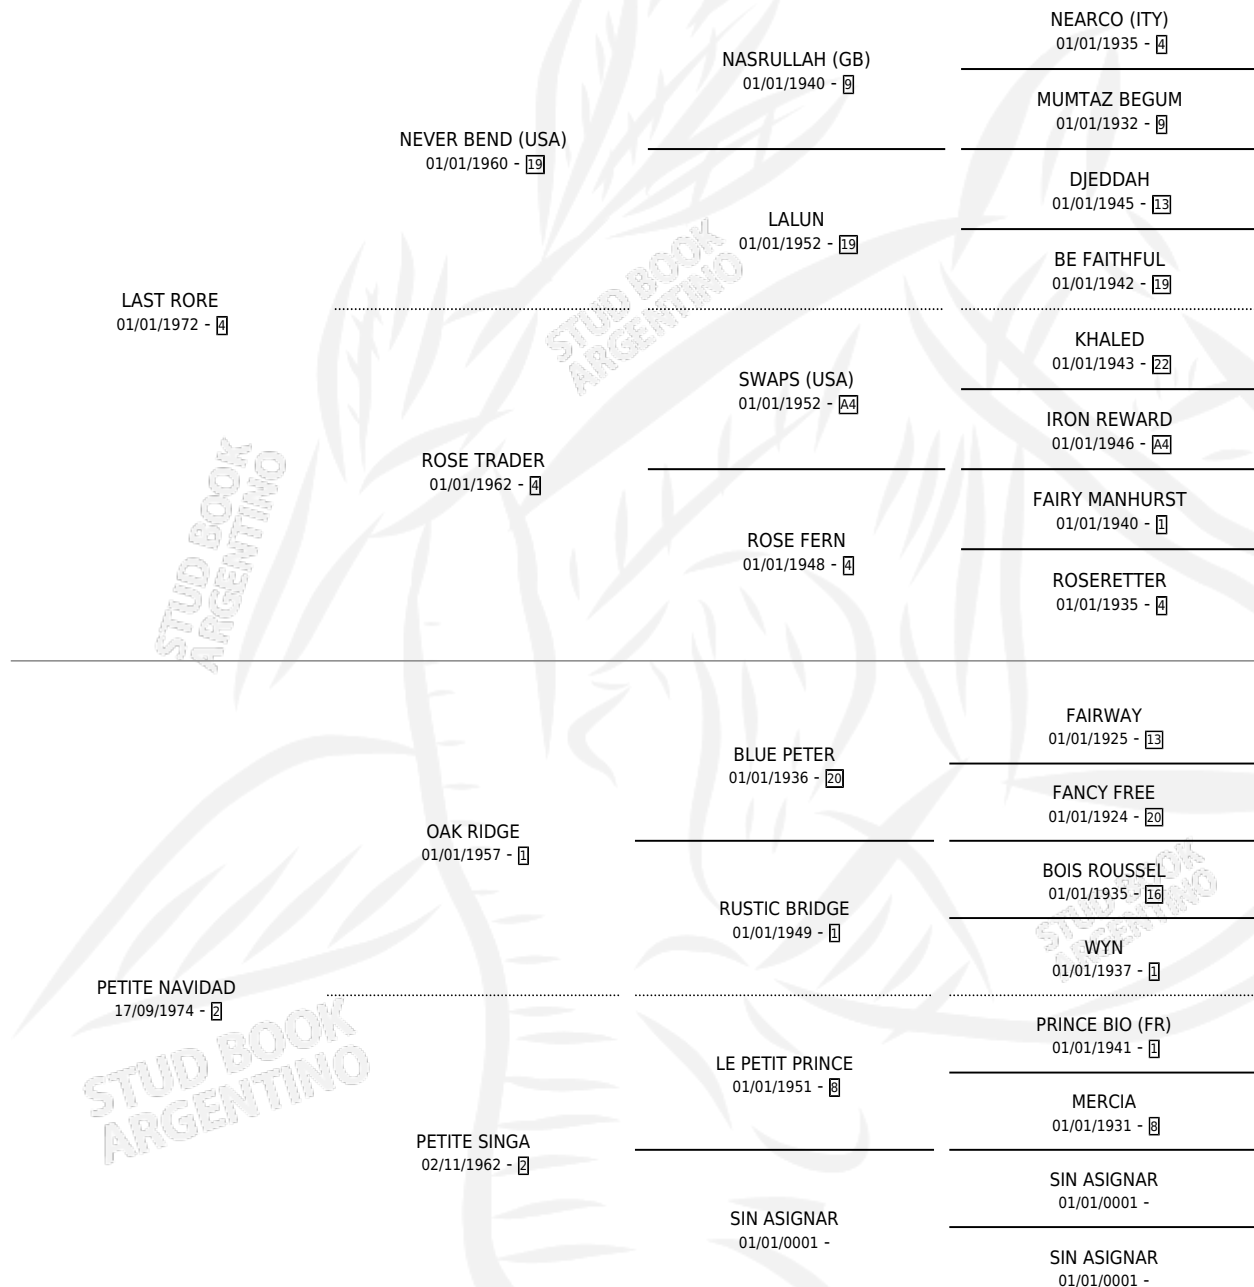

LAST CHRISTMAS

por LAST RORE y PETITE NAVIDAD por OAK RIDGE

Argentina · Hembra · No Consigna · SP · 26/09/1980
Familia 2 · Volumen 30

ESTADO

TIPIFICACIÓN SANGUÍNEA	X
TIPIFICACIÓN POR ADN	X
PASAPORTE	X
IDENTIFICACIÓN POR MICROCHIP	X
REPRODUCTOR	X

Lugar de nacimiento: Campo particular

Criador: Sin dato

PEDIGREE

CAMPAÑA

Solo carreras oficiales de Argentina

POR EDAD

EDAD	CC	1°	2°	3°	4°	5°	NP	CLC	CLG	CLCG1	CLGG1	IMPORTE	GANANCIA / CC
3 AÑOS	2	2	0	0	0	0	0	0	0	0	0	\$0	\$0
TOTALES	2	2	0	0	0	0	0	0	0	0	0	\$0	\$0
%		100%	0.0%	0.0%	0.0%	0.0%	0.0%	0.0%	0.0%	0.0%	0.0%		