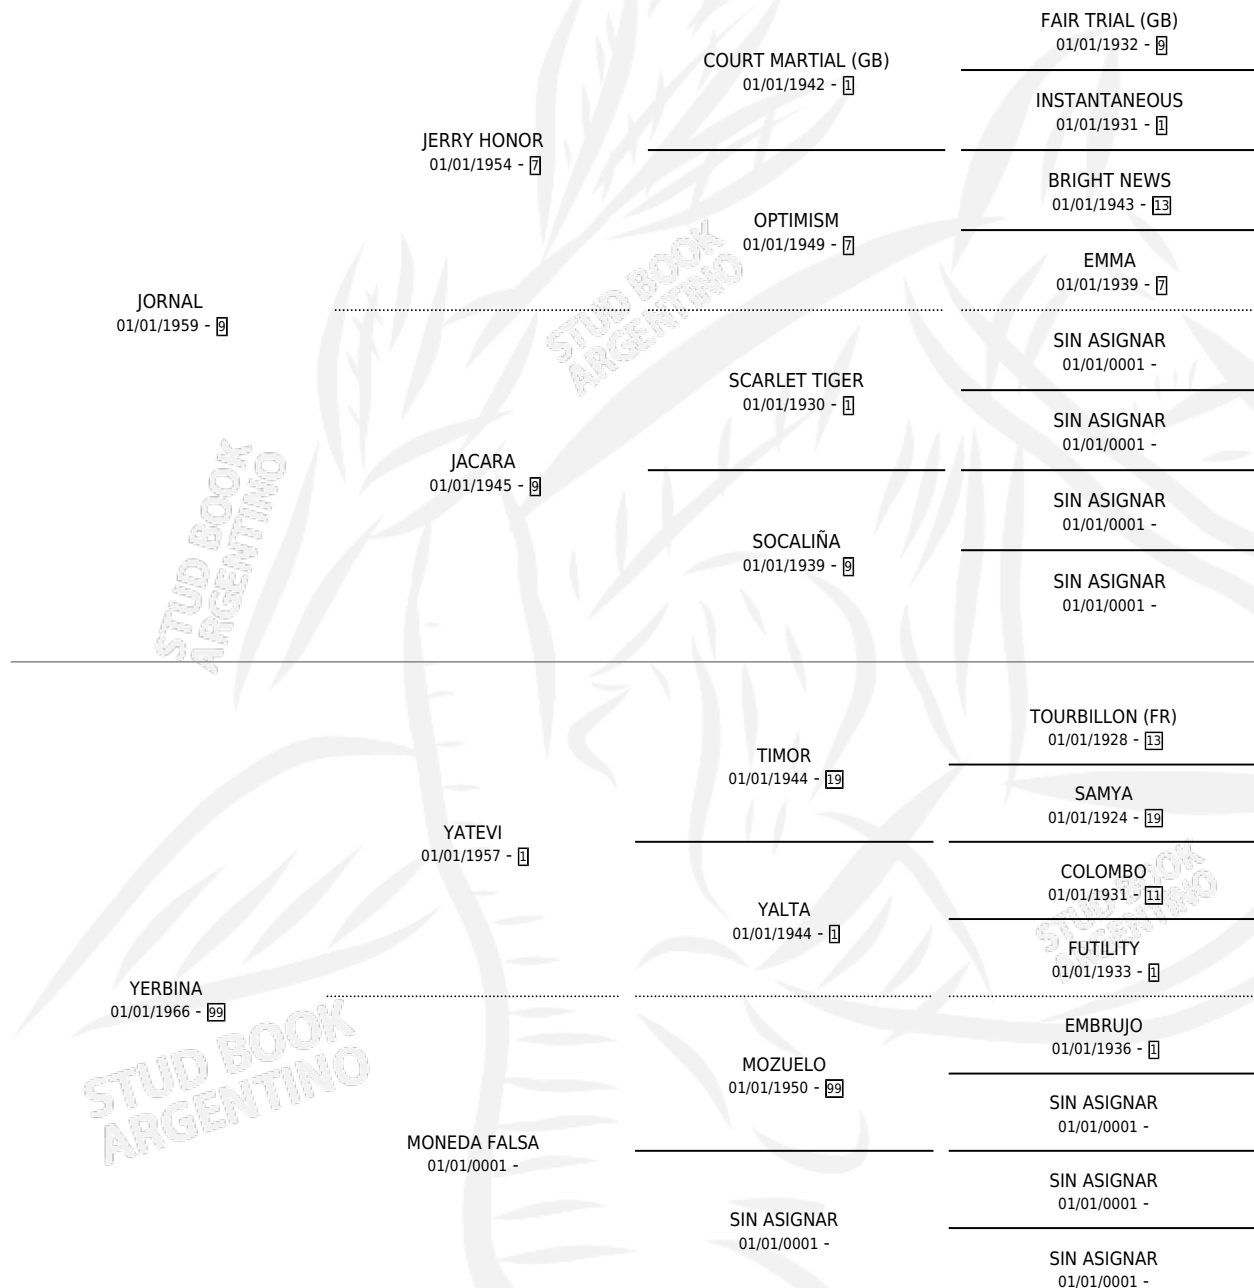

YEDRA

por JORNAL y YERBINA por YATEVI

Argentina · Hembra · Zaino · SP · 16/09/1980
Familia 99 · Volumen 30

ESTADO

TIPIFICACIÓN SANGUÍNEA	✓
TIPIFICACIÓN POR ADN	X
PASAPORTE	X
IDENTIFICACIÓN POR MICROCHIP	X
REPRODUCTOR	✓

Lugar de nacimiento: Campo particular

Criador: Sin dato

~

HIJOS

	MACHOS	HEMBRAS
2 NACIERON	0	2
SIN ACTUACIONES		

PEDIGREE

S

mientos 2 / Efectividad 66.67%