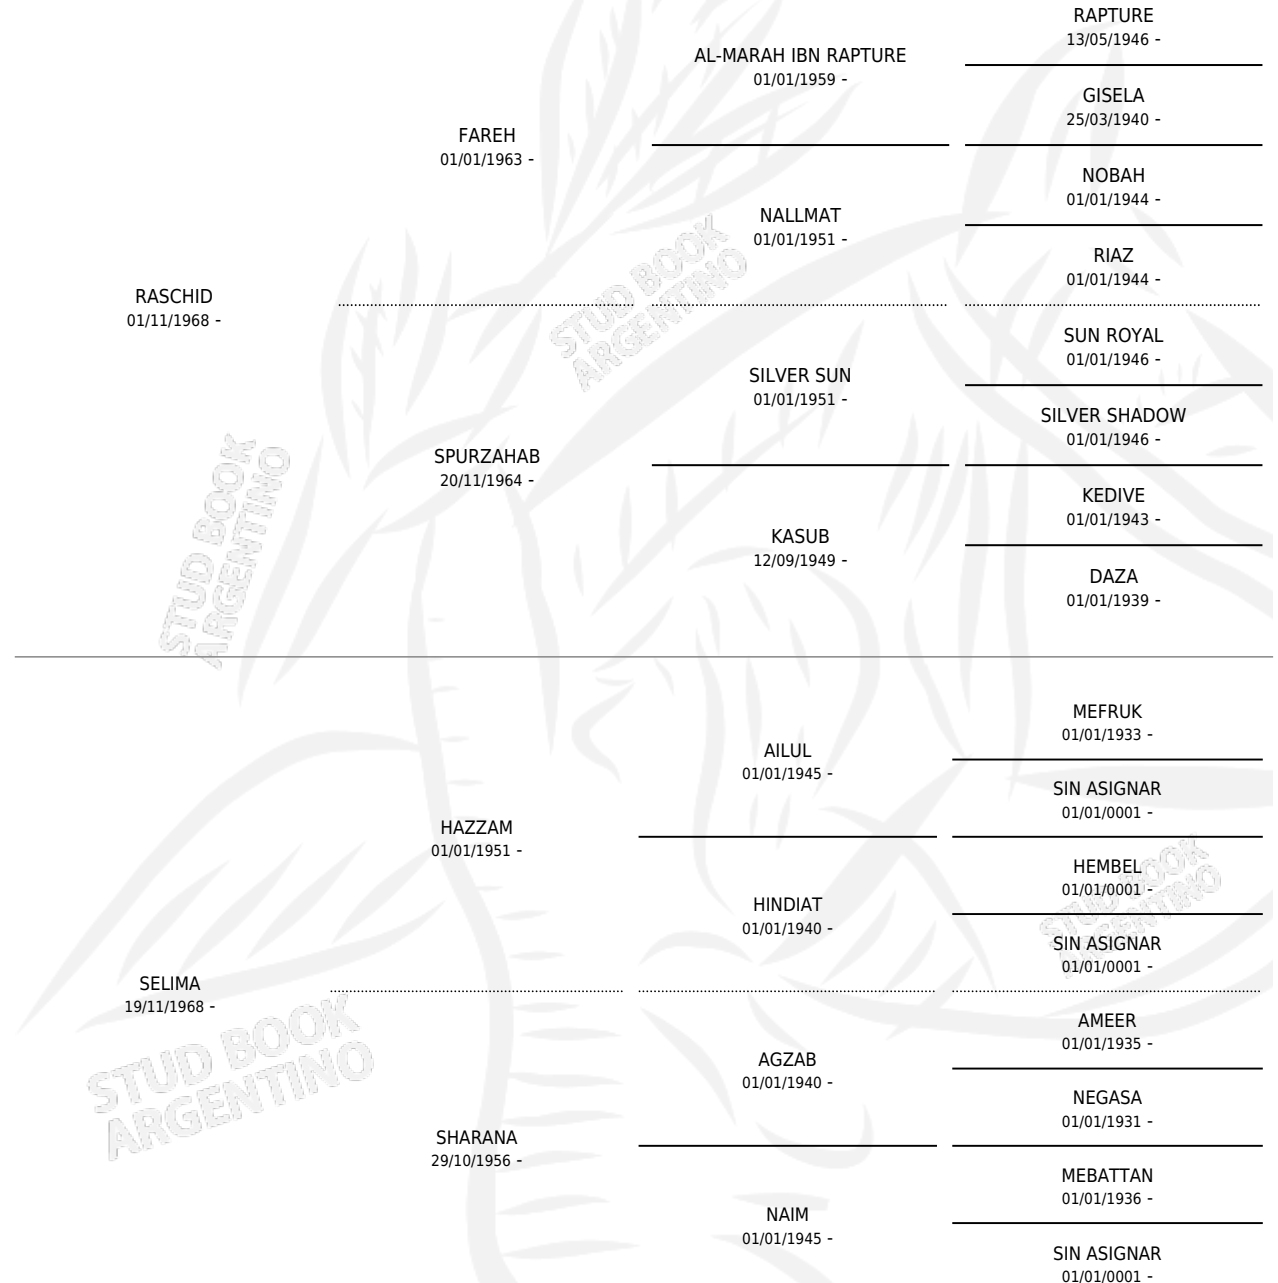

Lugar de nacimiento: Campo particular

Criador: Sin dato

~

HIJOS

	MACHOS	HEMBRAS
13 NACIERON	10	3
SIN ACTUACIONES		

PEDIGREE

S

cimientos 12 / Efectividad 75.00%