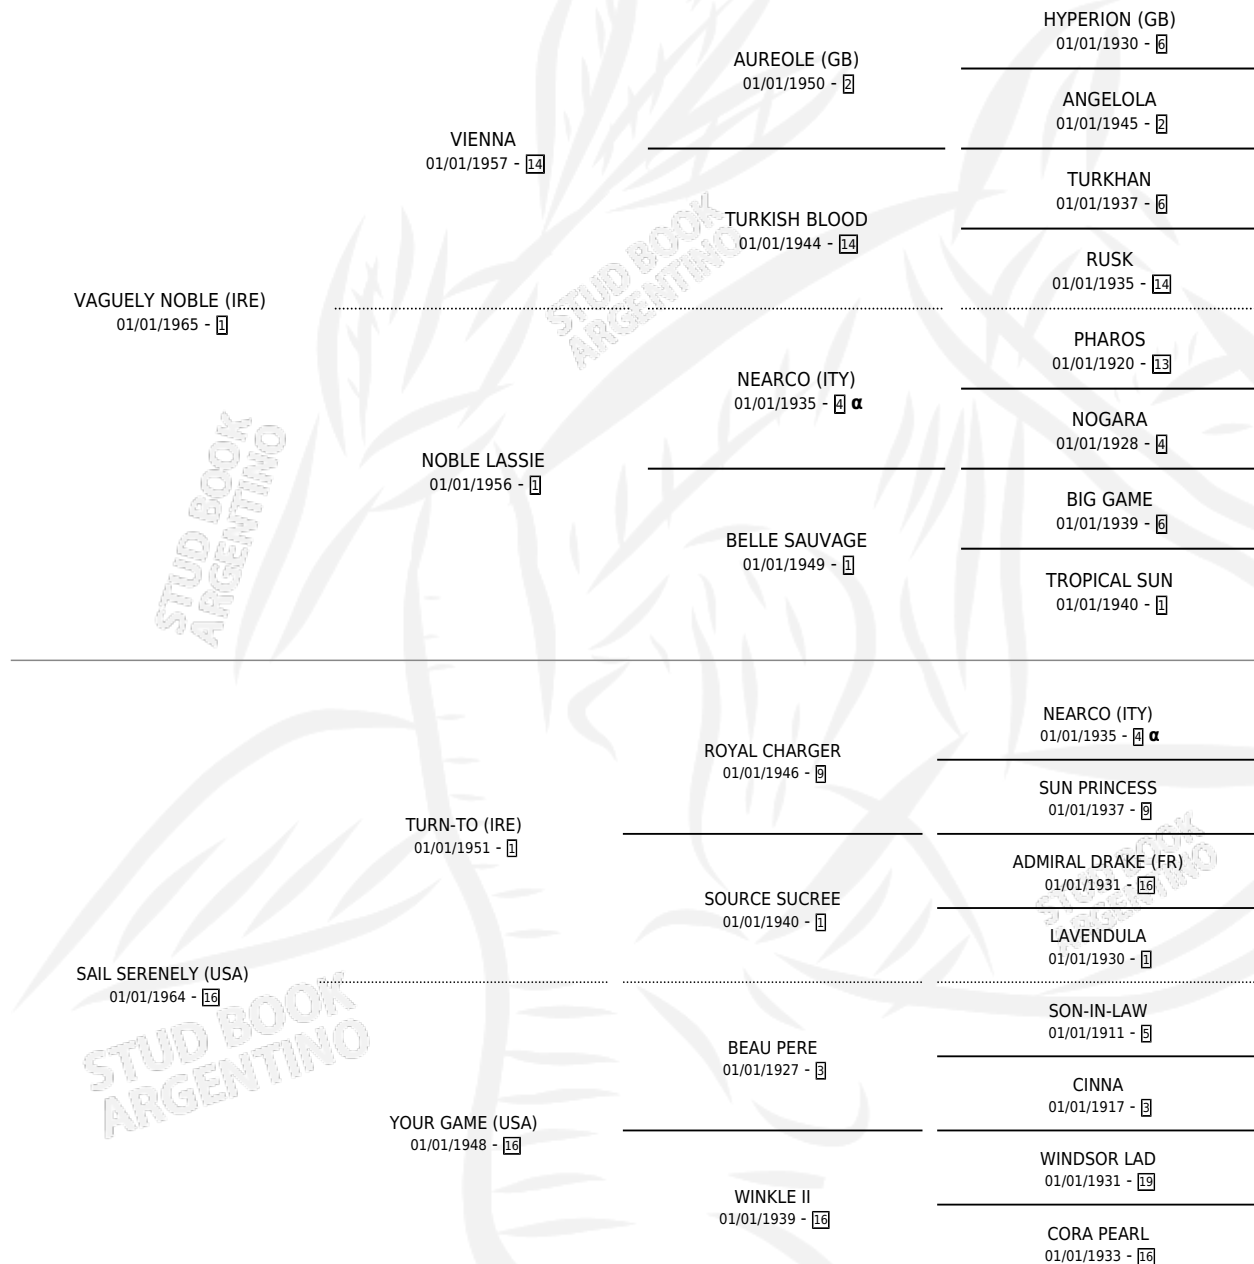

MONOPOLY (USA)

por **VAGUELY NOBLE (IRE)** y **SAIL SERENELY (USA)** por **TURN-TO (IRE)**

PEDIGREE

Estados Unidos · Macho · Zaino Colorado · SP ·
01/01/1974
Familia 16-b · Volumen web

ESTADO

TIPIFICACIÓN SANGUÍNEA	X
TIPIFICACIÓN POR ADN	X
PASAPORTE	X
IDENTIFICACIÓN POR MICROCHIP	X
REPRODUCTOR	✓

Lugar de nacimiento: Estados Unidos

Criador: Extranjero

~

HIJOS

	MACHOS	HEMBRAS
87 NACIERON	42	44
34 CORRIERON	22	12
25 GANARON	15	10
0 GANADORES CL	0 GANADORES GR	0 GANADORES G1

INBREEDING : **α**

SERVICIOS PADRILLO