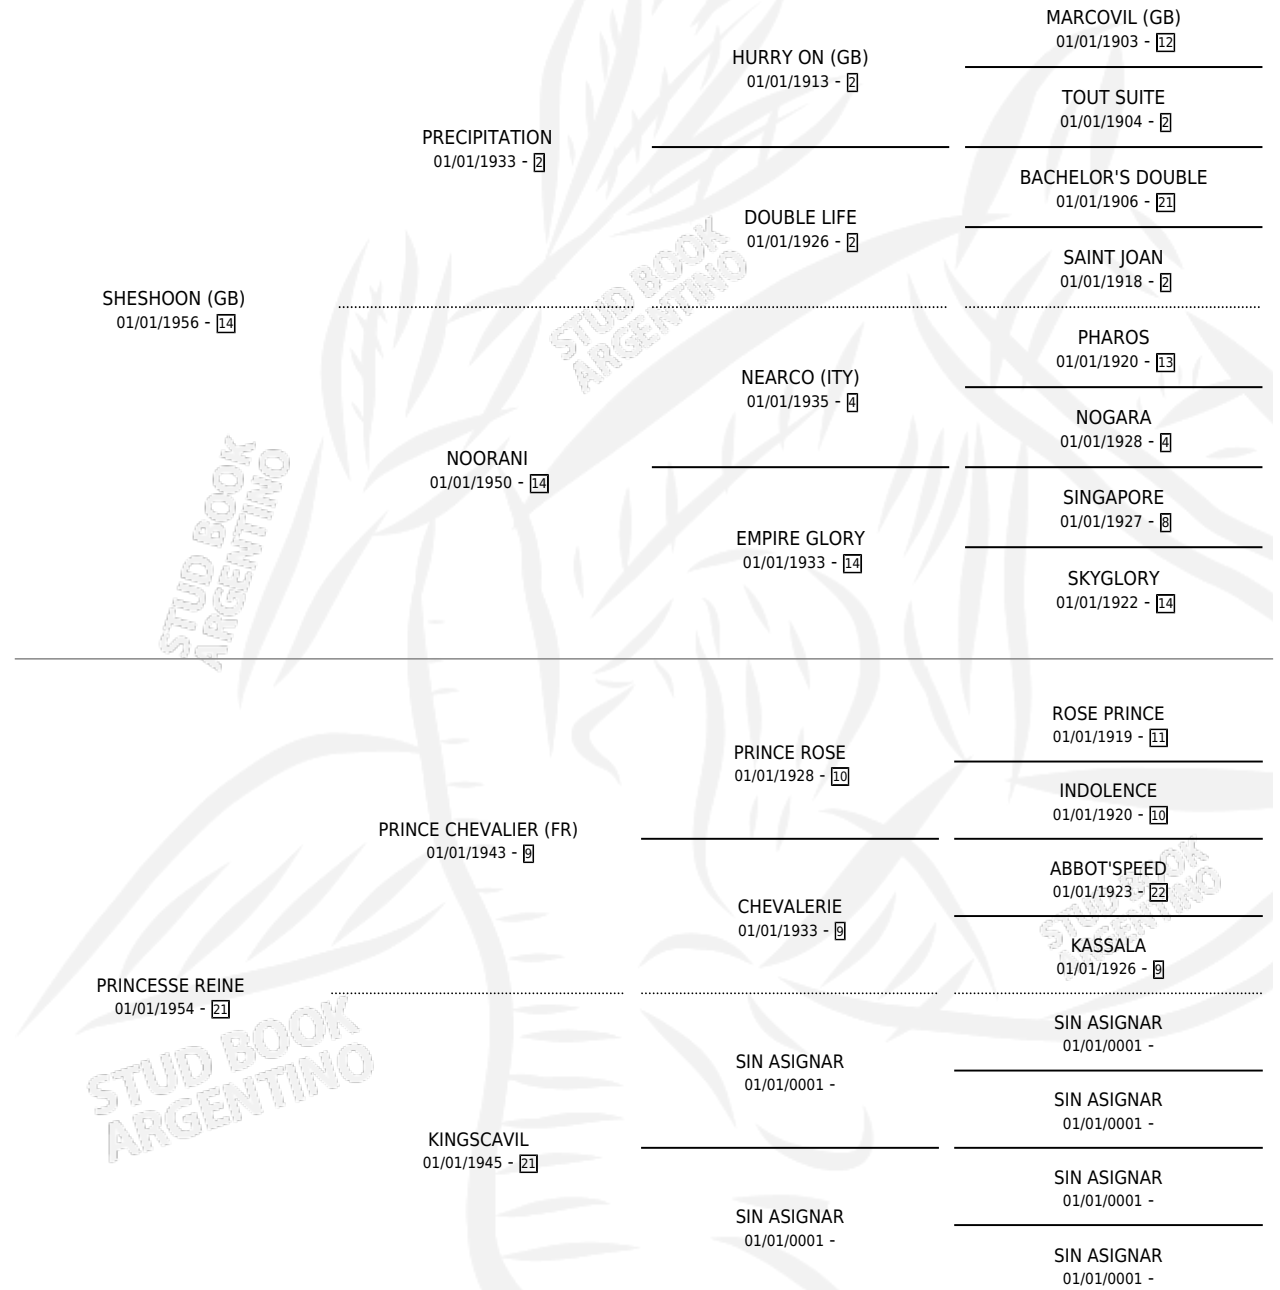

SYMPHONIA II

por SHESHOOON (GB) y PRINCESSE REINE por PRINCE CHEVALIER (FR)

Argentina · Hembra · Alazan · SP · 11/05/1964
Familia 21-a · Volumen 25

ESTADO

TIPIFICACIÓN SANGUÍNEA	X
TIPIFICACIÓN POR ADN	X
PASAPORTE	X
IDENTIFICACIÓN POR MICROCHIP	X
REPRODUCTOR	✓

Lugar de nacimiento: Campo particular
Criador: Sin dato

~

HIJOS

	MACHOS	HEMBRAS
2 NACIERON	2	0
1 CORRIERON	1	0
1 GANARON	1	0
0 GANADORES CL	0 GANADORES GR	0 GANADORES G1

PEDIGREE

S

cimientos 2 / Efectividad 14.29%

PADRILLO	PRODUCTO	CRIADOR	1ER SERVICIO	ÚLTIMO SERVICIO
MOUNT MELODY SYMPHONIA II ABSOLVED (GB)	TWIST MELODY (M A, 16/11/1972) •MURIÓ EL 01/07/2004•	SIN DATO		
Datos oficiales del Stud Book Argentino Documento generado el 09/05/2026 EL ABRA	∅			
snow body snow body	∅			
SNOW BODY	∅			
EL ABRA	∅			
EL ABRA	∅			
SNOW CAT	∅			
ANSELMO	∅			
ROMULO	∅			
ANSELMO	∅			
SNOW CAT	∅			
EL ABRA	EL EXORCISTA (M A, 23/08/1974) •MURIÓ EL 01/07/2006•	SIN DATO		
MELODIC	∅			