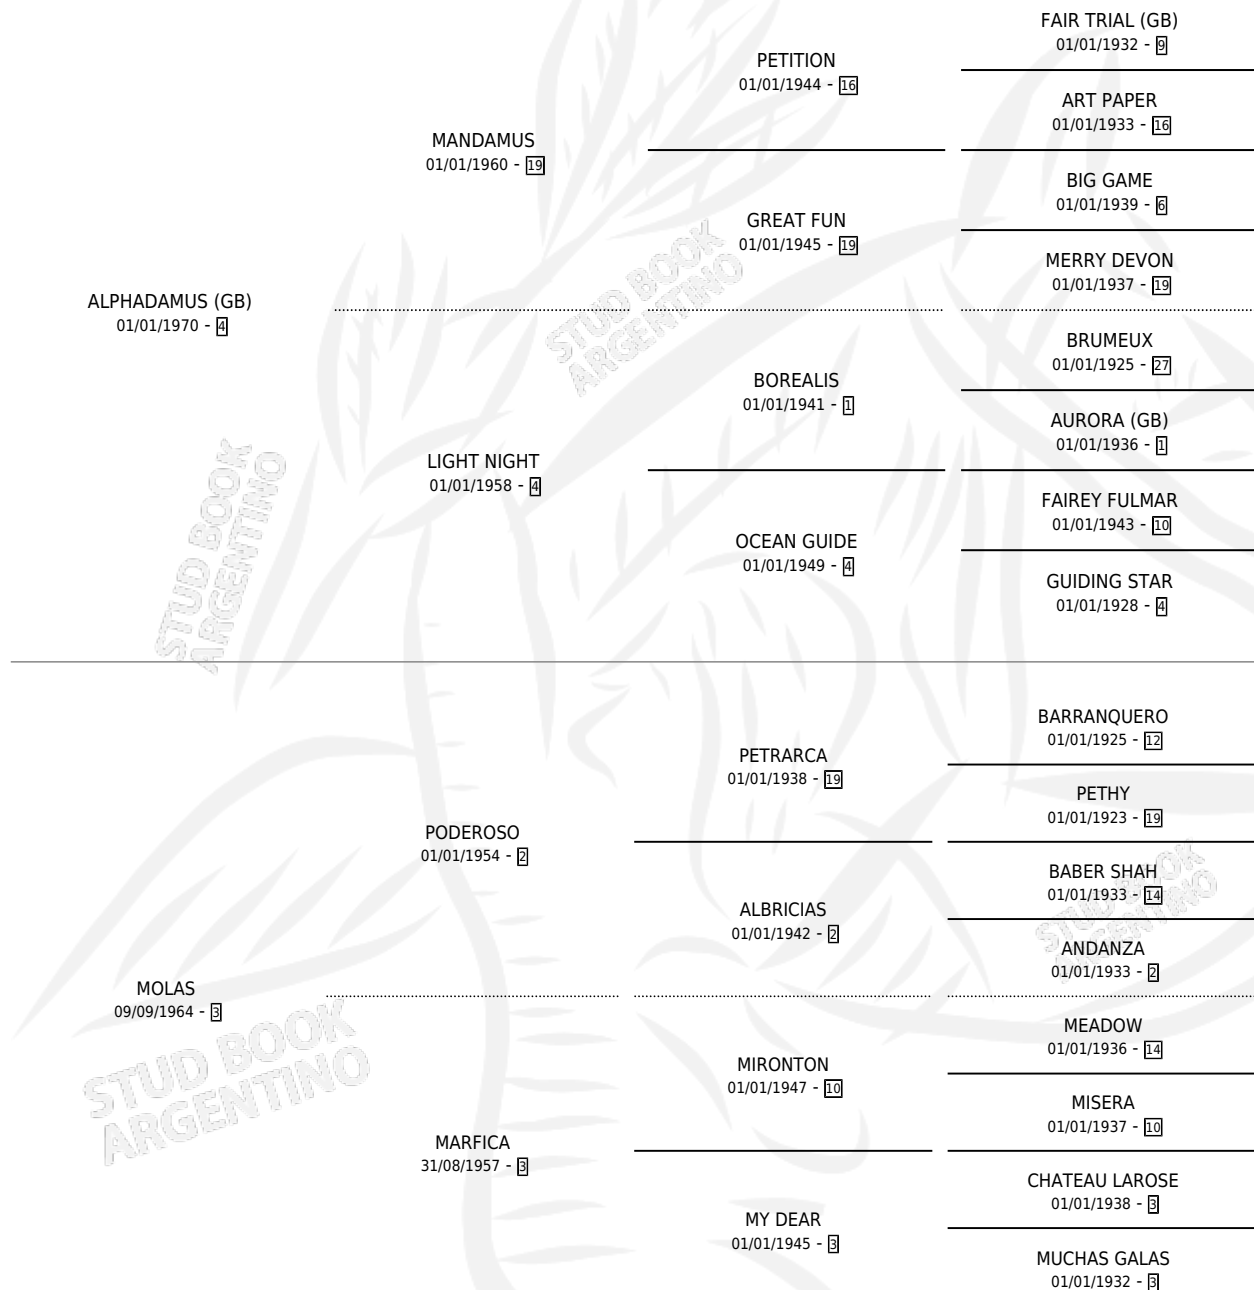

ALPHALADY

por **ALPHADAMUS (GB)** y **MOLAS** por **PODEROSO**

Argentina · Hembra · Zaino · SP · 08/10/1979
Familia 3-h · Volumen 30

ESTADO

TIPIFICACIÓN SANGUÍNEA	X
TIPIFICACIÓN POR ADN	X
PASAPORTE	X
IDENTIFICACIÓN POR MICROCHIP	X
REPRODUCTOR	✓

Lugar de nacimiento: Campo particular

Criador: Sin dato

~

HIJOS

	MACHOS	HEMBRAS
1 NACIERON	0	1
SIN ACTUACIONES		

PEDIGREE