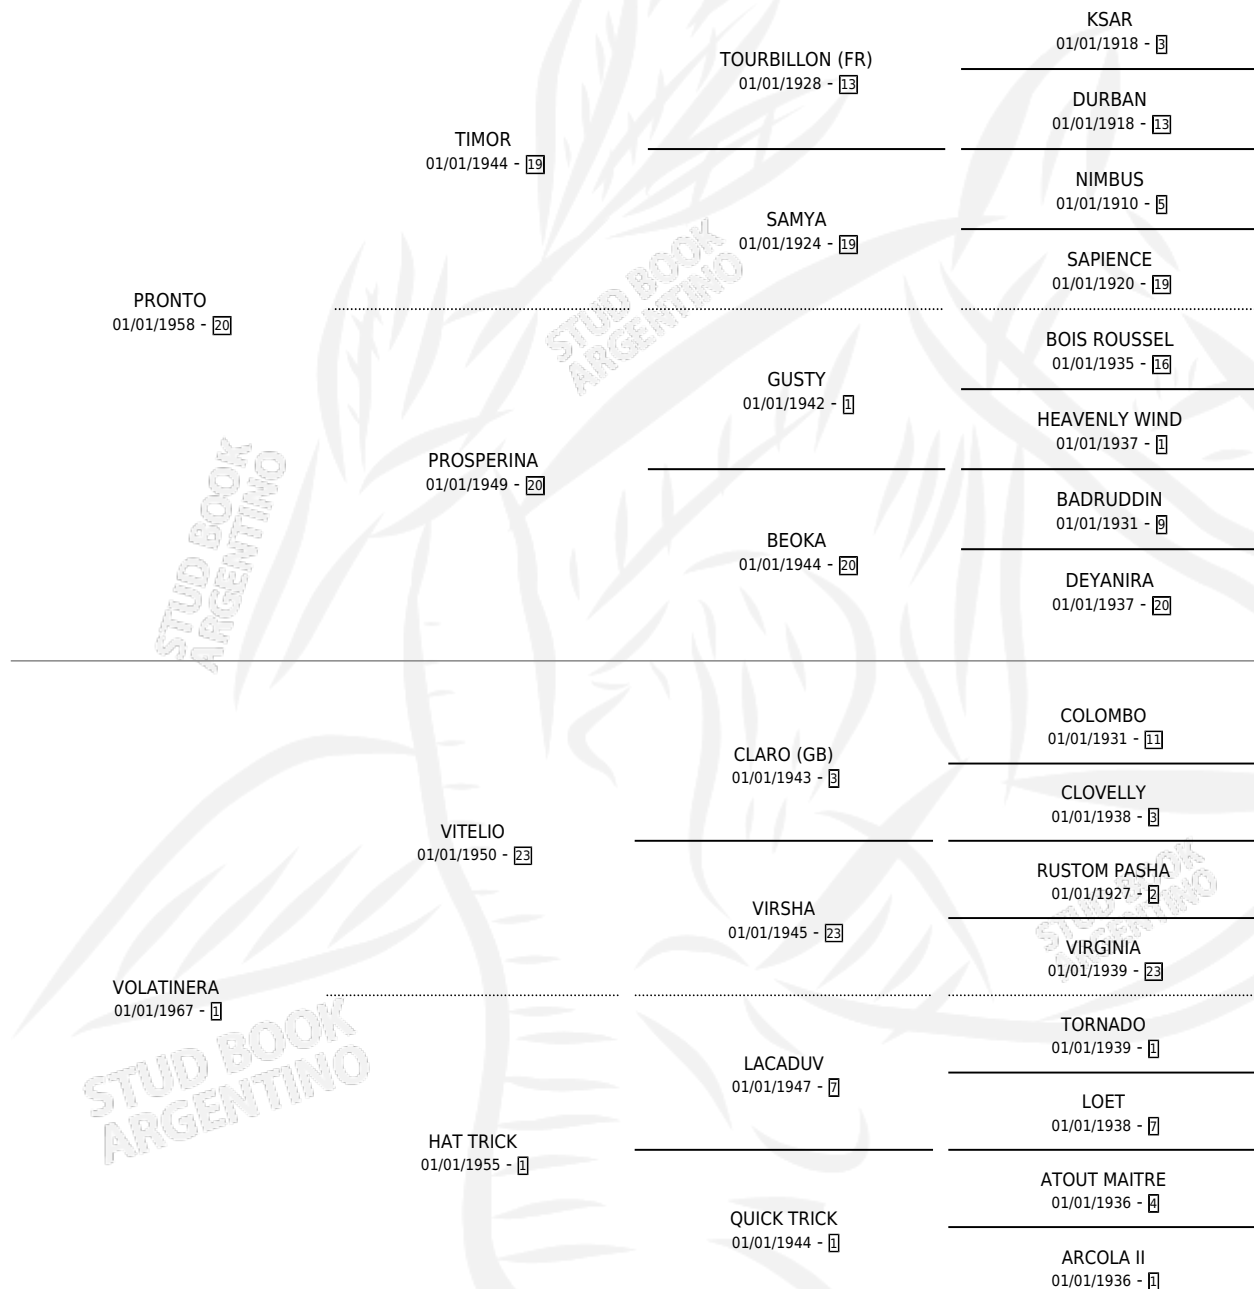

PATINETTE

por PRONTO y VOLATINERA por VITELIO

Argentina · Hembra · Zaino Negro · SP · 01/01/1980
Familia 1-n · Volumen 30

ESTADO

TIPIFICACIÓN SANGUÍNEA	✓
TIPIFICACIÓN POR ADN	X
PASAPORTE	X
IDENTIFICACIÓN POR MICROCHIP	X
REPRODUCTOR	✓

Lugar de nacimiento: Campo particular

Criador: Sin dato

~

HIJOS

	MACHOS	HEMBRAS
11 NACIERON	5	6
8 CORRIERON	4	4
4 GANARON	2	2

1 GANADORES **CL**   **0** GANADORES **GR**   **0** GANADORES **G1**

PEDIGREE