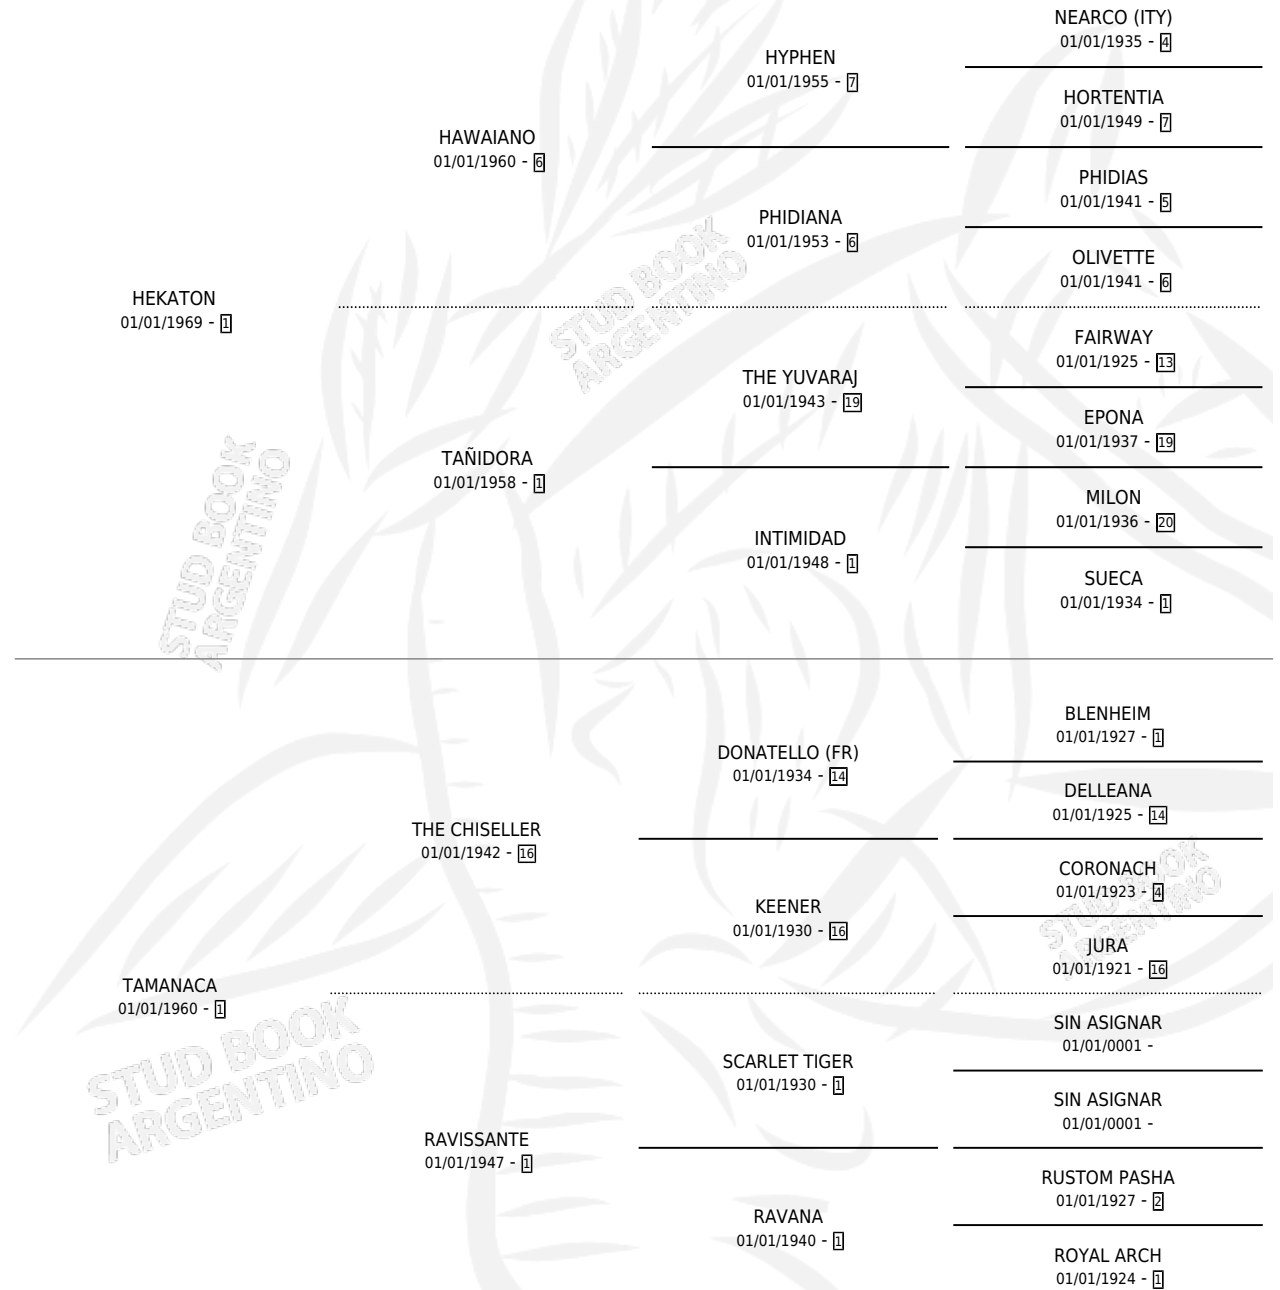

HEKATACA

por HEKATON y TAMANACA por THE CHISELLER

Argentina · Hembra · Zaino Doradillo · SP · 20/09/1980
Familia 1-w · Volumen 30

ESTADO

TIPIFICACIÓN SANGUÍNEA	✓
TIPIFICACIÓN POR ADN	X
PASAPORTE	X
IDENTIFICACIÓN POR MICROCHIP	X
REPRODUCTOR	✓

Lugar de nacimiento: Campo particular

Criador: Sin dato

~

HIJOS

	MACHOS	HEMBRAS
2 NACIERON	2	0
1 CORRIERON	1	0

SIN ACTUACIONES

PEDIGREE