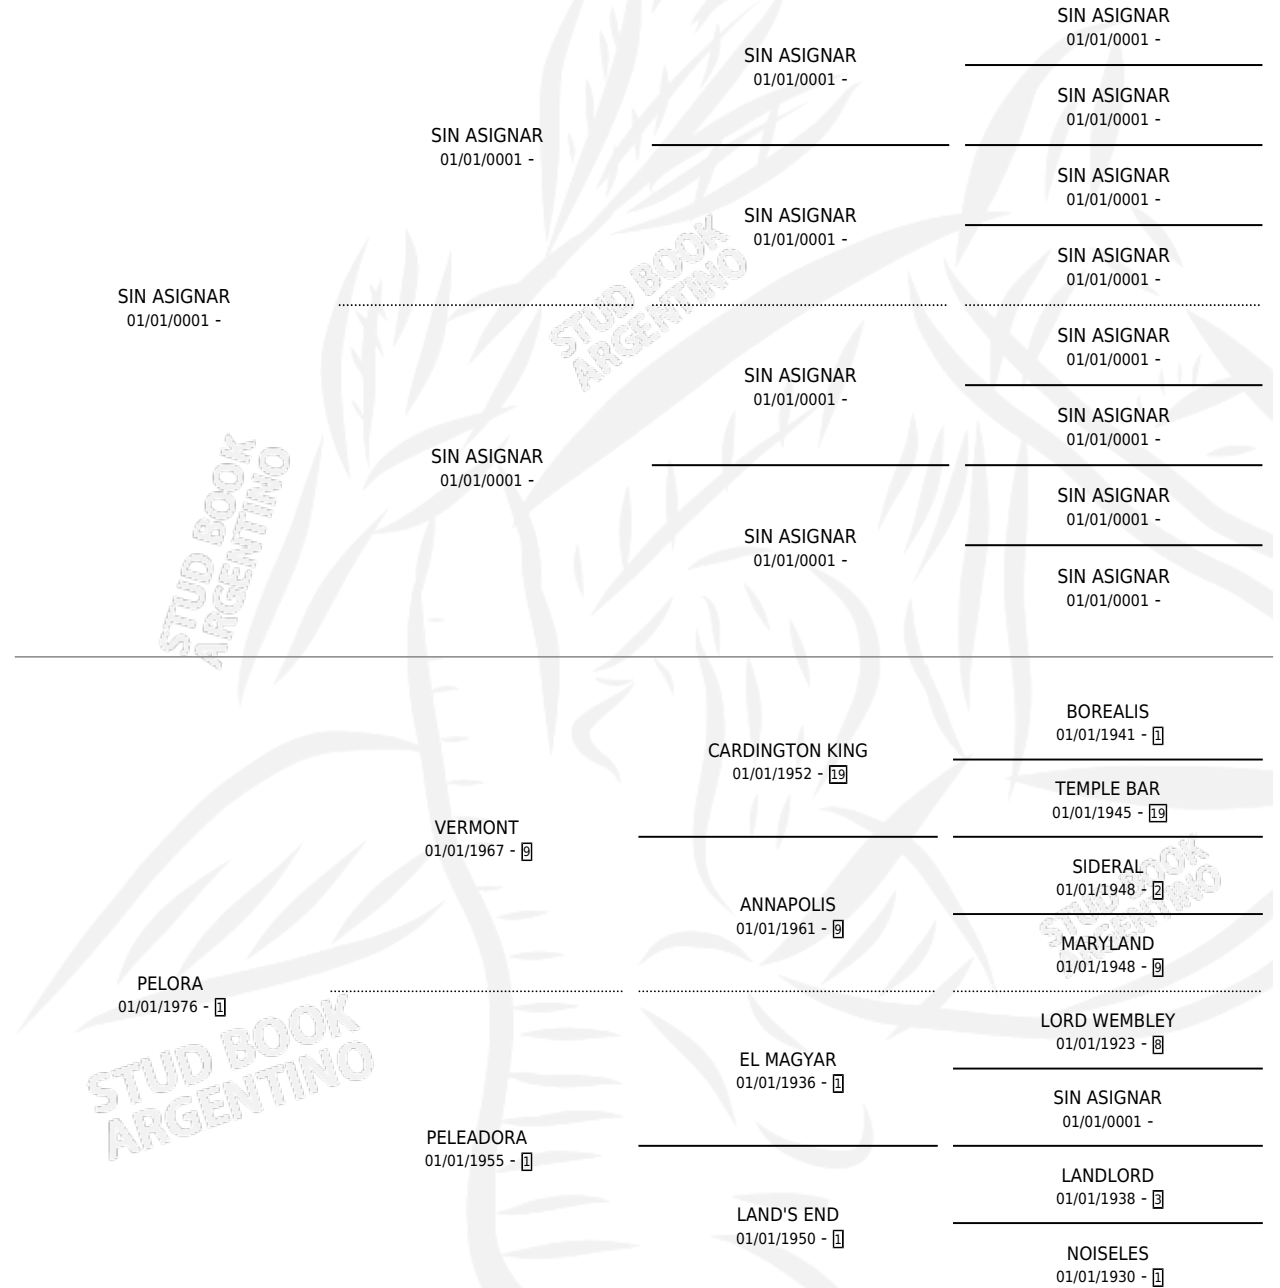

GUARIPEPA

por SIN ASIGNAR y PELORA por VERMONT

Argentina · Hembra · Alazan · SP · 01/01/1980
Familia 1 · Volumen 30

ESTADO

TIPIFICACIÓN SANGUÍNEA	X
TIPIFICACIÓN POR ADN	X
PASAPORTE	X
IDENTIFICACIÓN POR MICROCHIP	X
REPRODUCTOR	✓

Lugar de nacimiento: Campo particular

Criador: Sin dato

~

HIJOS

	MACHOS	HEMBRAS
1 NACIERON	0	1
SIN ACTUACIONES		

PEDIGREE