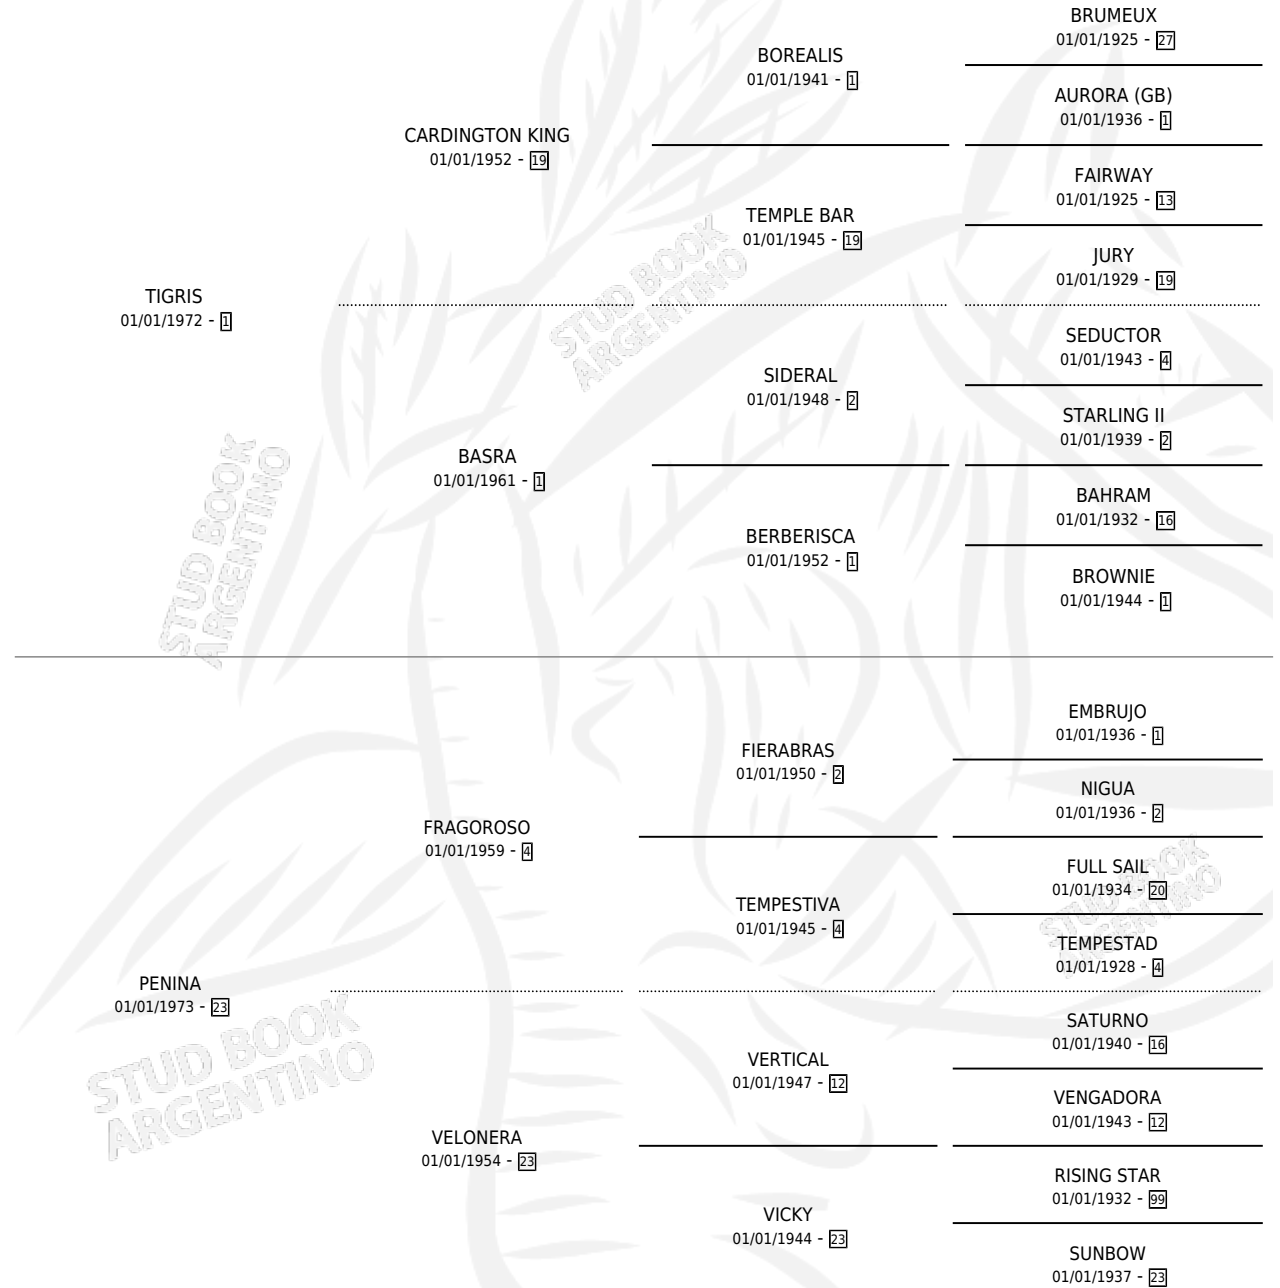

CACHISUERTE

por TIGRIS y PENINA por FRAGOROSO

Argentina · Hembra · Zaino · SP · 21/09/1980
Familia 23-a · Volumen 30

ESTADO

TIPIFICACIÓN SANGUÍNEA	X
TIPIFICACIÓN POR ADN	X
PASAPORTE	X
IDENTIFICACIÓN POR MICROCHIP	X
REPRODUCTOR	X

Lugar de nacimiento: Campo particular

Criador: Sin dato

PEDIGREE