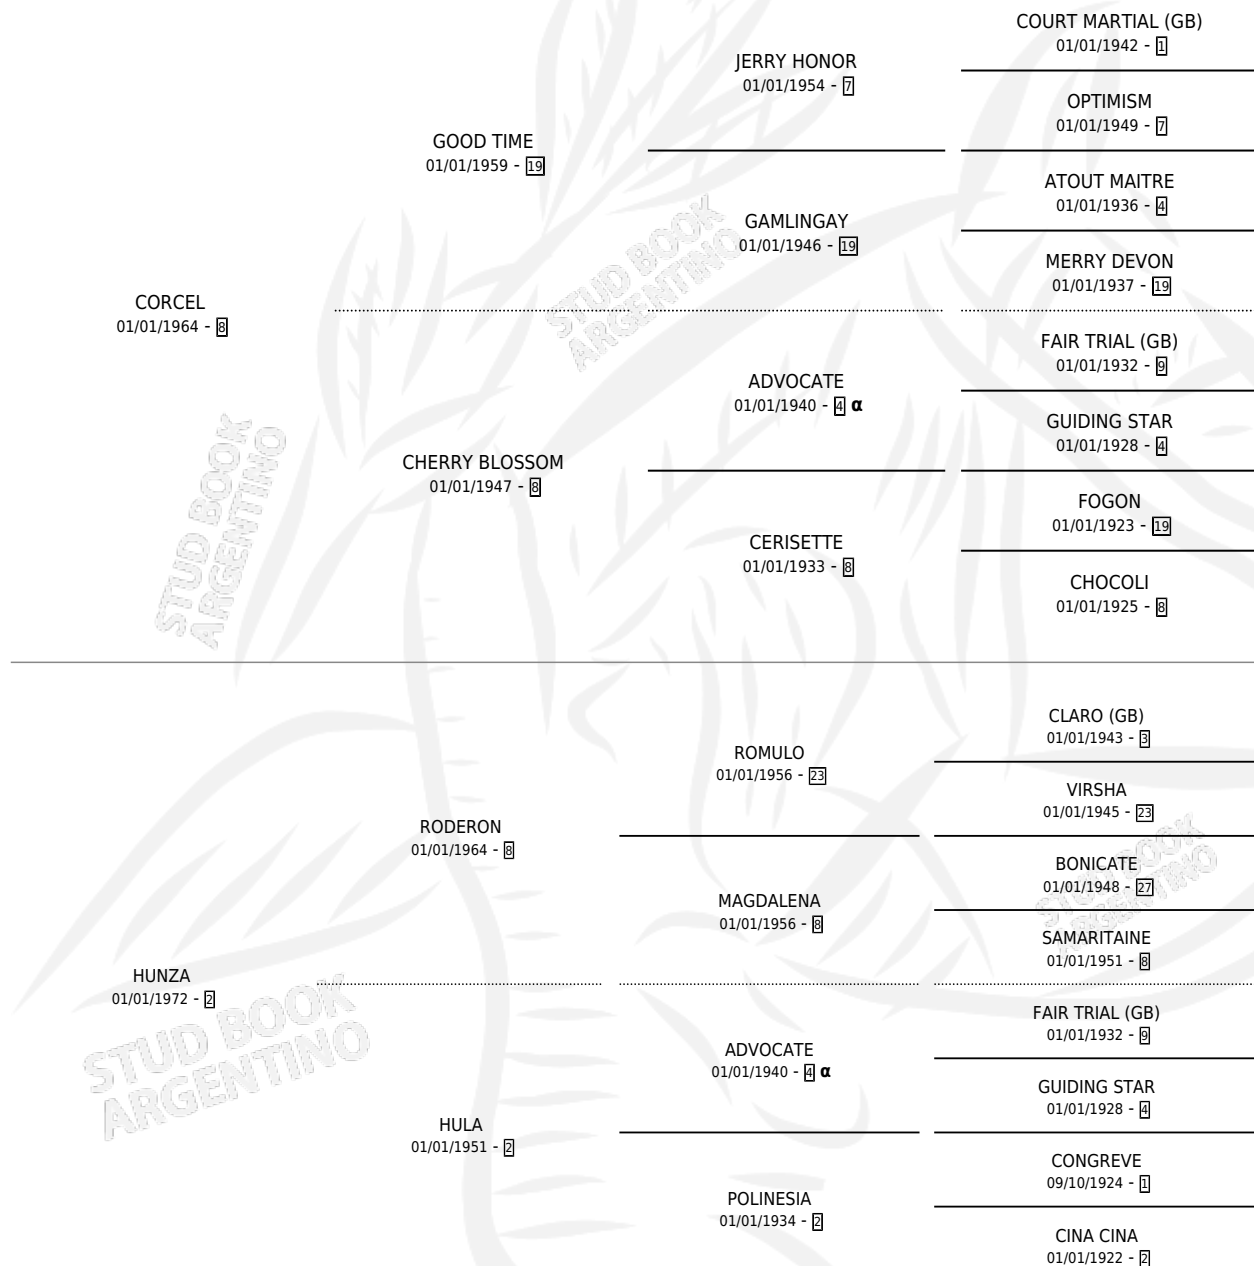

ALENTADITO

por CORCEL y HUNZA por RODERON

Argentina · Macho · Zaino Doradillo · SP · 12/09/1980
Familia 2-h · Volumen 30

ESTADO

TIPIFICACIÓN SANGUÍNEA	✓
TIPIFICACIÓN POR ADN	✓
PASAPORTE	X
IDENTIFICACIÓN POR MICROCHIP	X
REPRODUCTOR	✓

Lugar de nacimiento: Campo particular

Criador: Sin dato

~

HIJOS

	MACHOS	HEMBRAS
2 NACIERON	1	1
SIN ACTUACIONES		

PEDIGREE

INBREEDING : α

CAMPAÑA

Solo carreras oficiales de Argentina

POR EDAD

EDAD	CC	1°	2°	3°	4°	5°	NP	CLC	CLG	CLCG1	CLGG1	IMPORTE	GANANCIA / CC
3 AÑOS	2	2	0	0	0	0	0	0	0	0	0	\$0	\$0
TOTALES	2	2	0	0	0	0	0	0	0	0	0	\$0	\$0
%		100%	0.0%	0.0%	0.0%	0.0%	0.0%	0.0%	0.0%	0.0%	0.0%		