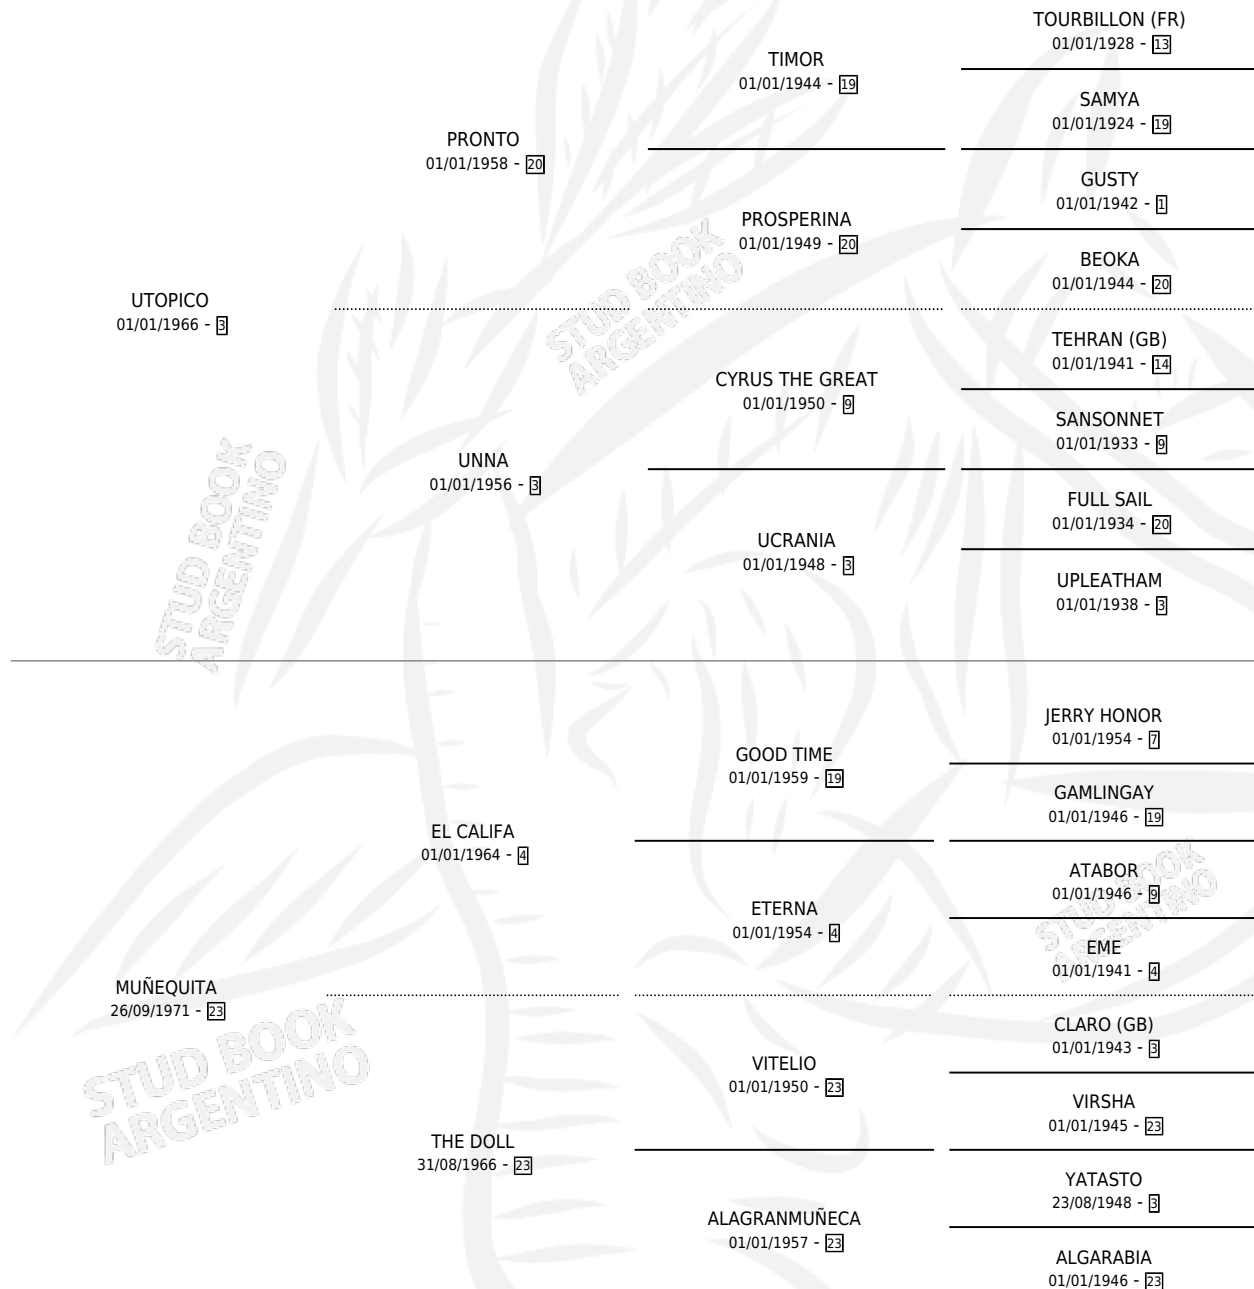

MOUSSE CHOCOLAT

por UTOPICO y MUÑEQUITA por EL CALIFA

Argentina · Macho · Zaino · SP · 28/08/1980
Familia 23-a · Volumen 30

ESTADO

TIPIFICACIÓN SANGUÍNEA	✓
TIPIFICACIÓN POR ADN	X
PASAPORTE	X
IDENTIFICACIÓN POR MICROCHIP	X
REPRODUCTOR	✓

Lugar de nacimiento: Campo particular

Criador: Sin dato

~

HIJOS

	MACHOS	HEMBRAS
61 NACIERON	31	30
27 CORRIERON	18	9
4 GANARON	3	1
1 GANADORES CL	0 GANADORES GR	0 GANADORES G1

PEDIGREE