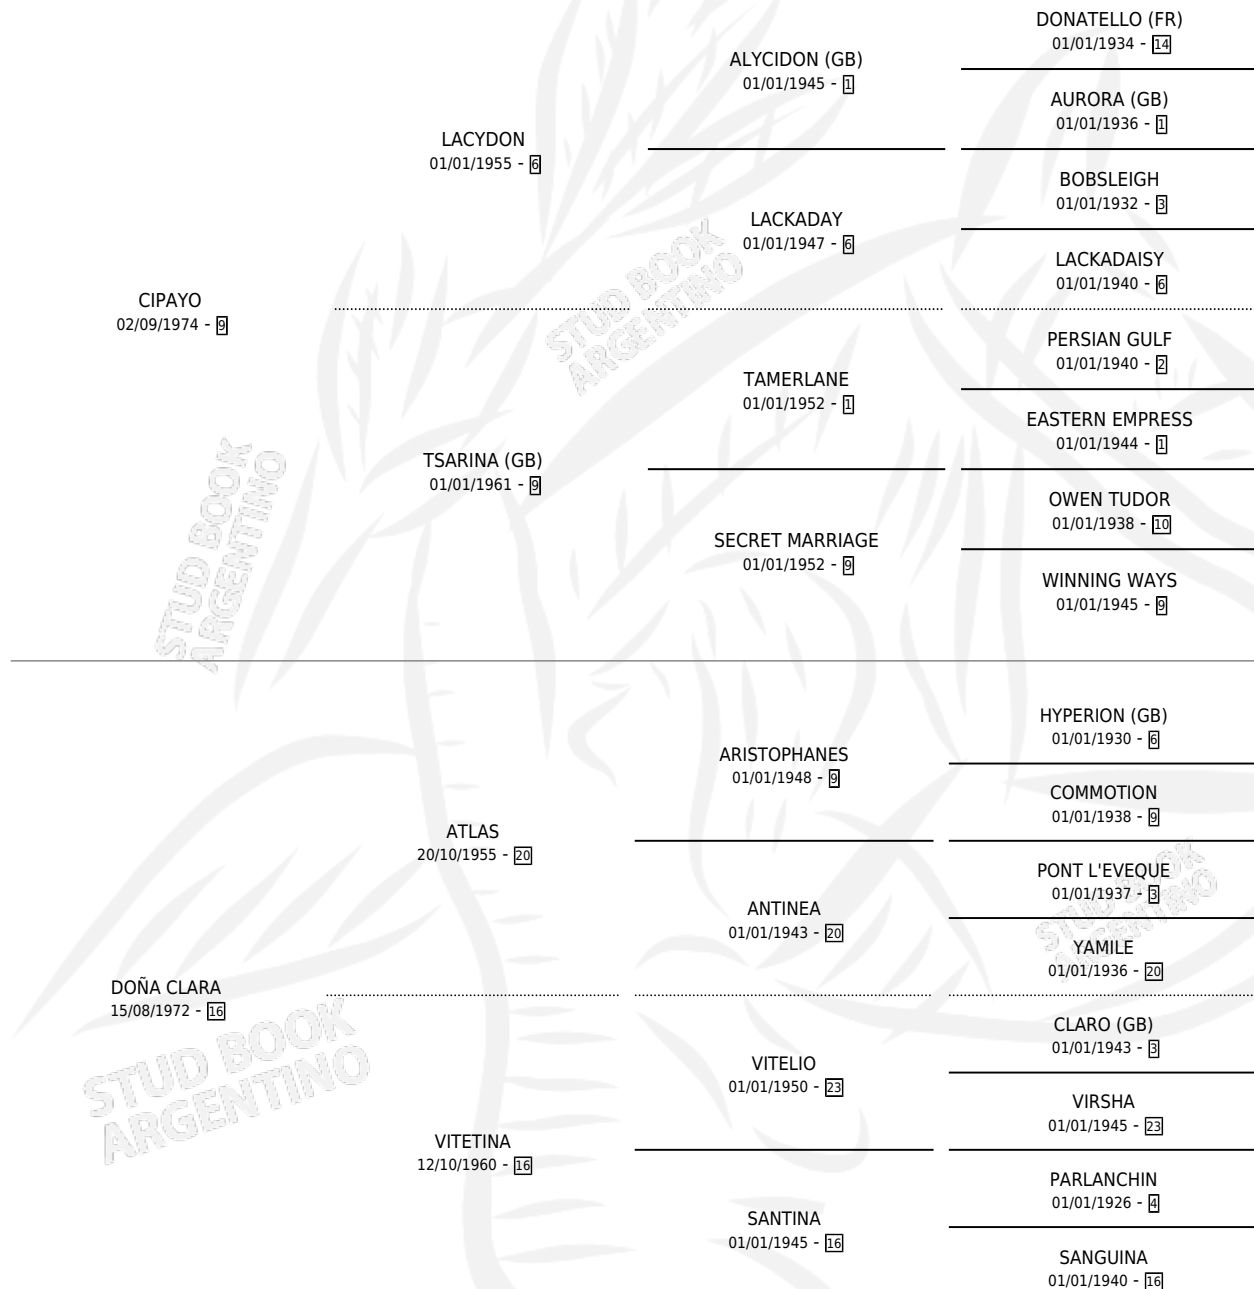

# MISS WIND

por CIPAYO y DOÑA CLARA por ATLAS

Argentina · Hembra · Zaino · SP · 01/01/1980  
Familia 16-e · Volumen 30

## ESTADO

TIPIFICACIÓN SANGUÍNEA	X
TIPIFICACIÓN POR ADN	X
PASAPORTE	X
IDENTIFICACIÓN POR MICROCHIP	X
REPRODUCTOR	✓

**Lugar de nacimiento:** Campo particular

**Criador:** Sin dato

~

## PEDIGREE

S

cimientos 10 / Efectividad 90.91%

PADRILLO	PRODUCTO	CRIADOR	1ER SERVICIO	ÚLTIMO SERVICIO
PROFIT KEY (USA)	Ø		27/10/1994	27/10/1994
<b>MISS WIND</b>	MUY VENTOSA (H ZD, 17/10/1994)	RODEO CHICO	22/09/1993	06/11/1993
EL SERRANO	EL SENDERO (M Z, 23/08/1993)	RODEO CHICO	15/09/1992	15/09/1992
EL SERRANO	LA MANSION (H ZD, 23/07/1992)	SIN DATO	18/08/1991	18/08/1991
POTOMAC	WINDY LAGOON (H Z, 06/08/1991)	SIN DATO	03/09/1990	03/09/1990
POTOMAC	WINDLESS (M Z, 25/08/1990)	SIN DATO	14/09/1989	14/09/1989
EL SERRANO	EL SOBERANO (M A, 31/07/1989)	SIN DATO	22/08/1988	22/08/1988
SIR OPTIMIST (USA)	MISS DISCO (H Z, 20/07/1988)	SIN DATO	24/08/1987	24/08/1987
CROWN THY GOOD (USA)	CROWN WIND (H Z, 10/07/1987)	SIN DATO	11/08/1986	11/08/1986
CROWN THY GOOD (USA)	GOOD WIND (M Z, 13/07/1986)	SIN DATO	10/08/1985	10/08/1985
SIR OPTIMIST (USA)	PEDRO NAVAJA (M ZD, 02/08/1985)	PENNA MARIANO ANGEL		