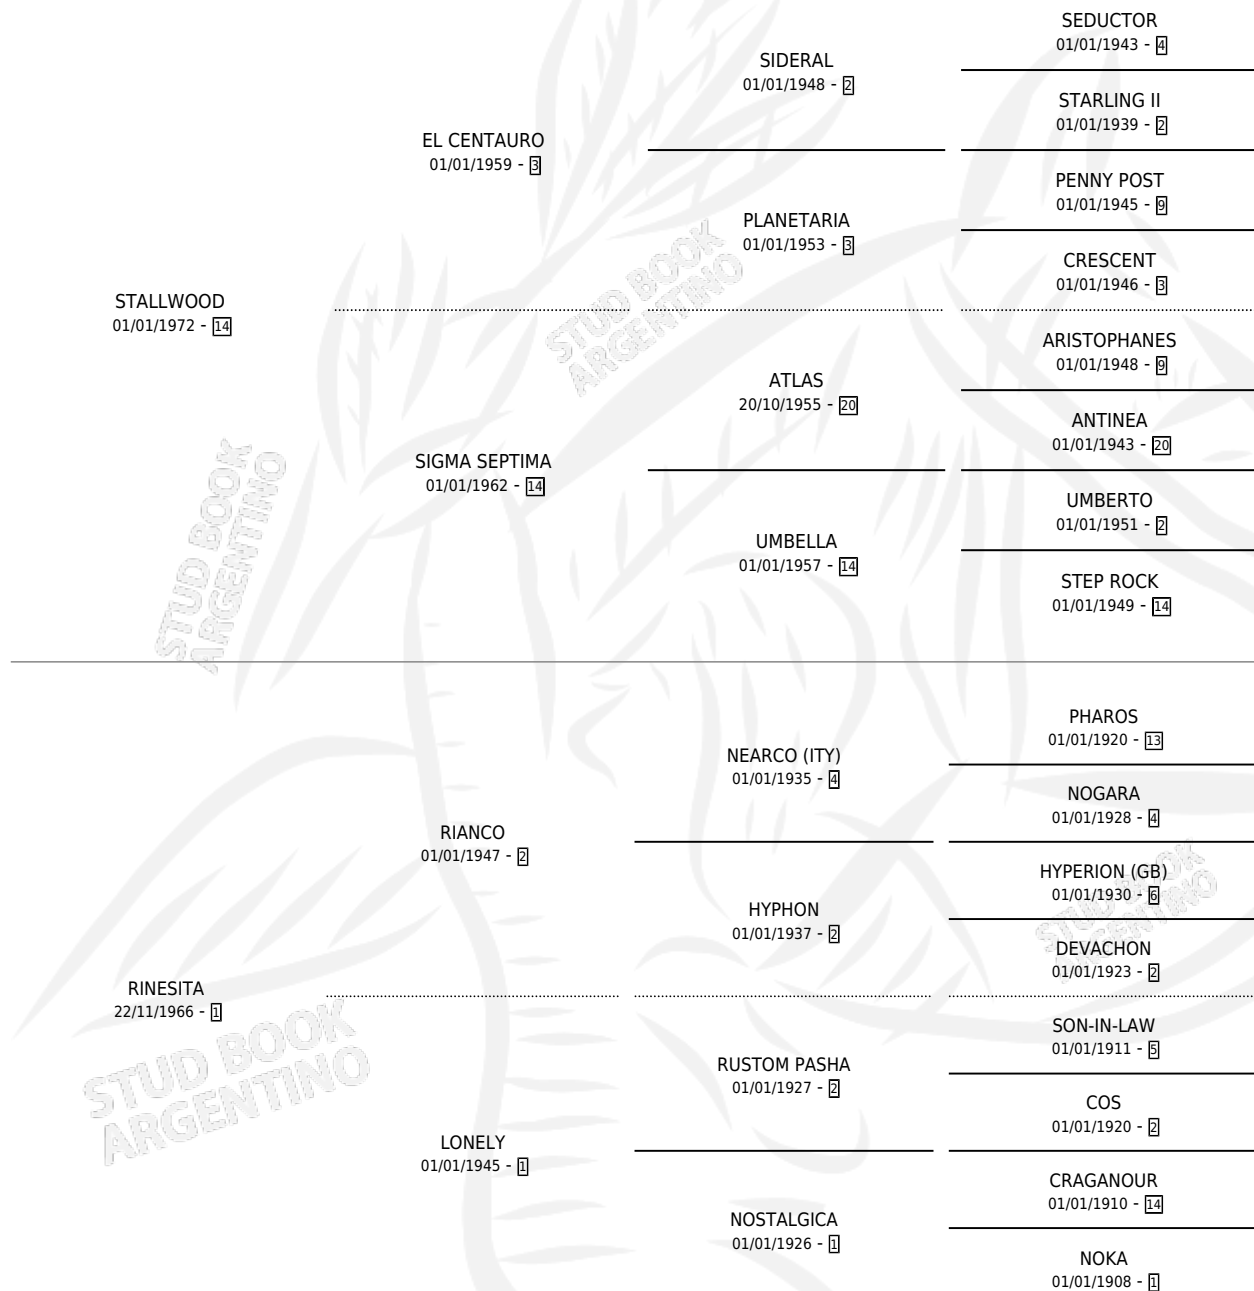

EL COMPOSITOR

por STALLWOOD y RINESITA por RIANCO

Argentina · Macho · Zaino · SP · 14/09/1980
Familia 1-j · Volumen 30

ESTADO

TIPIFICACIÓN SANGUÍNEA	X
TIPIFICACIÓN POR ADN	X
PASAPORTE	X
IDENTIFICACIÓN POR MICROCHIP	X
REPRODUCTOR	X

Lugar de nacimiento: Campo particular

Criador: Sin dato

PEDIGREE