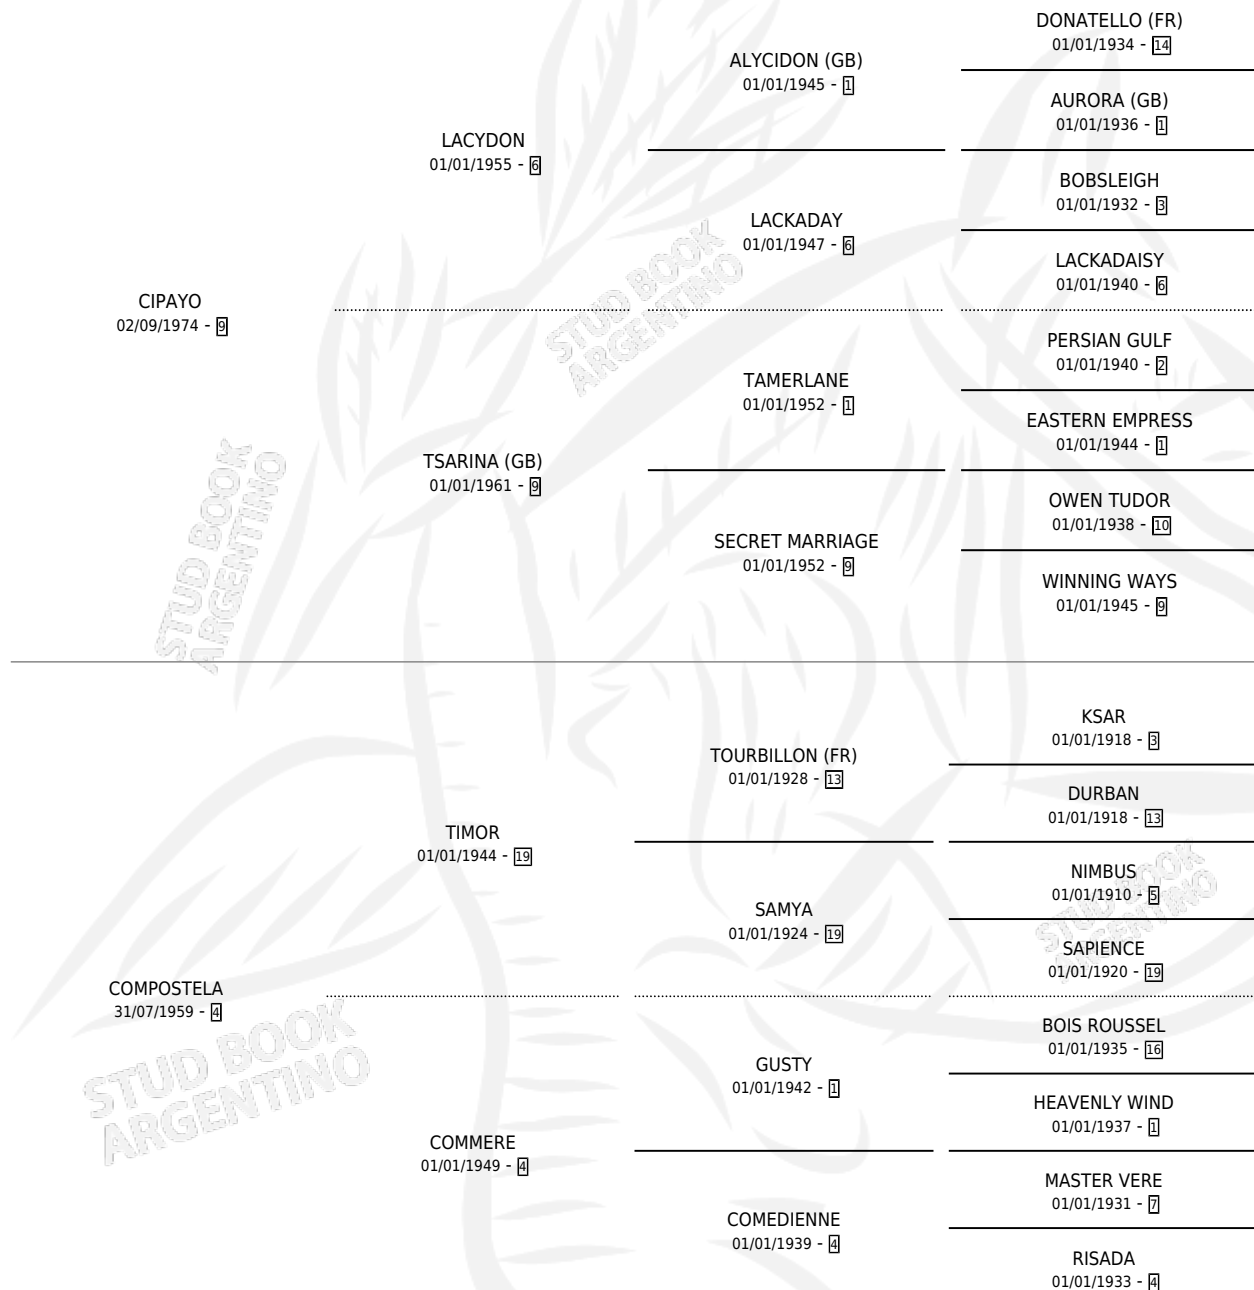

Lugar de nacimiento: Campo particular

Criador: Sin dato

~

HIJOS

	MACHOS	HEMBRAS
356 NACIERON	173	183
236 CORRIERON	116	120
145 GANARON	73	72
9 GANADORES CL	6 GANADORES GR	0 GANADORES G1

PEDIGREE

CAMPAÑA

Solo carreras oficiales de Argentina