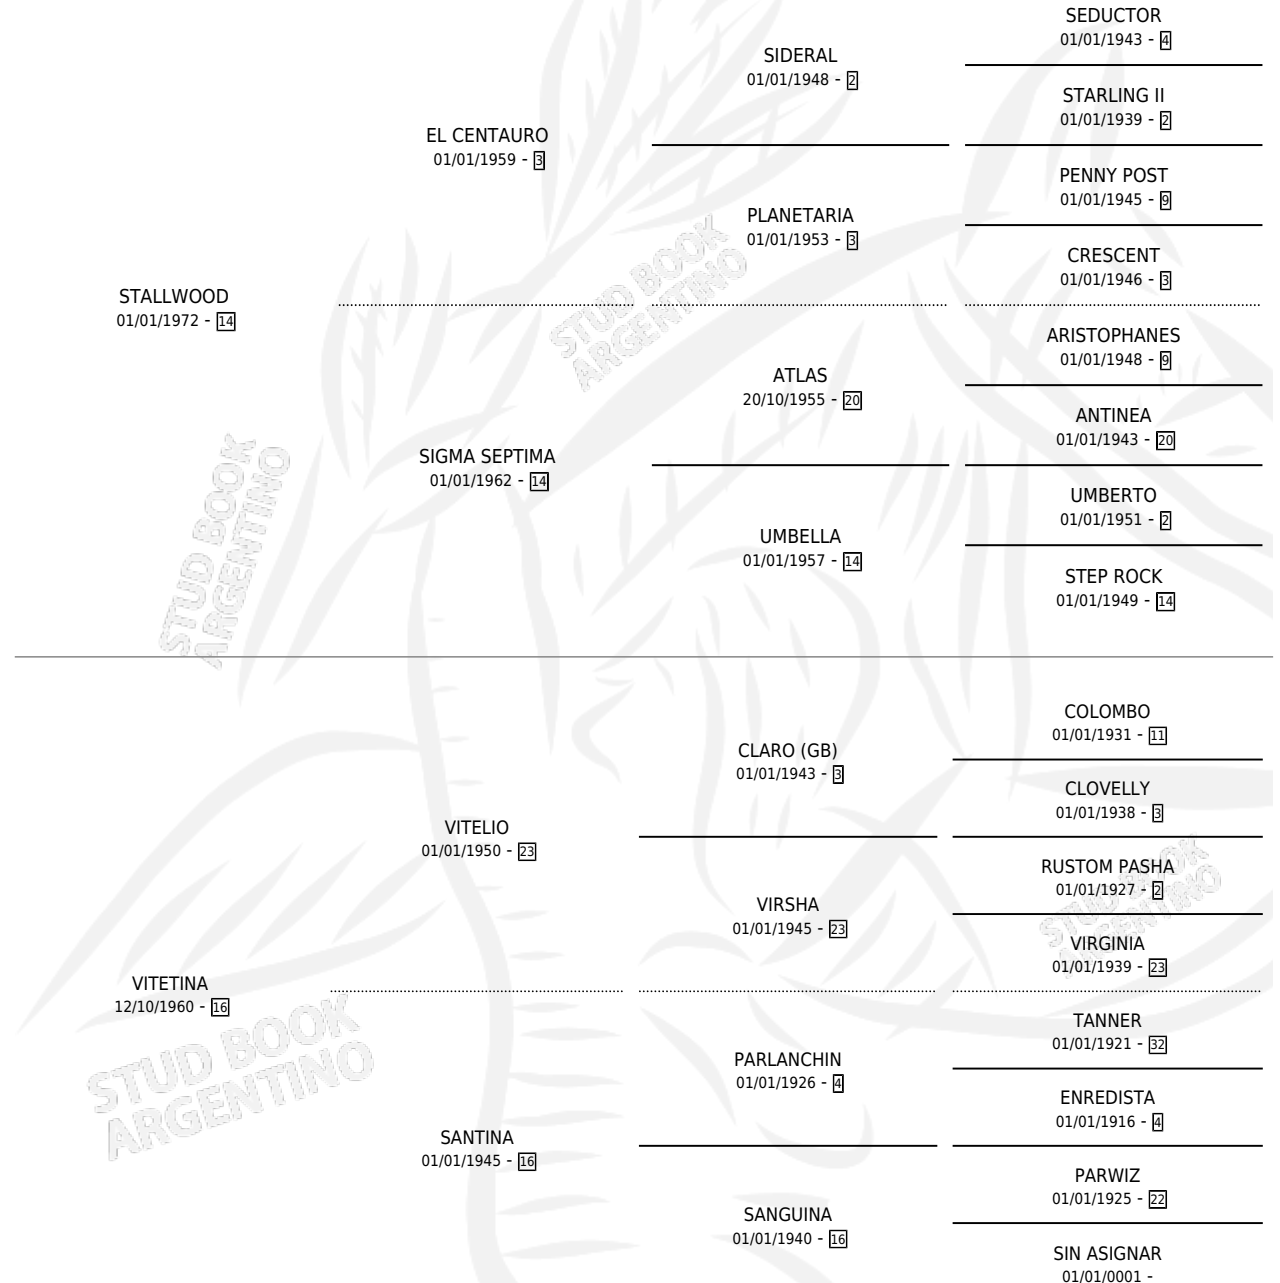

EL PROFESOR

por STALLWOOD y VITETINA por VITELIO

Argentina · Macho · Zaino Doradillo · SP · 29/08/1980
Familia 16-e · Volumen 30

ESTADO

TIPIFICACIÓN SANGUÍNEA	X
TIPIFICACIÓN POR ADN	X
PASAPORTE	X
IDENTIFICACIÓN POR MICROCHIP	X
REPRODUCTOR	X

Lugar de nacimiento: Campo particular

Criador: Sin dato

PEDIGREE

CAMPAÑA

Solo carreras oficiales de Argentina

POR EDAD

EDAD	CC	1°	2°	3°	4°	5°	NP	CLC	CLG	CLCG1	CLGG1	IMPORTE	GANANCIA / CC
3 AÑOS	1	1	0	0	0	0	0	0	0	0	0	\$0	\$0
TOTALES	1	1	0	0	0	0	0	0	0	0	0	\$0	\$0
%		100%	0.0%	0.0%	0.0%	0.0%	0.0%	0.0%	0.0%	0.0%	0.0%		